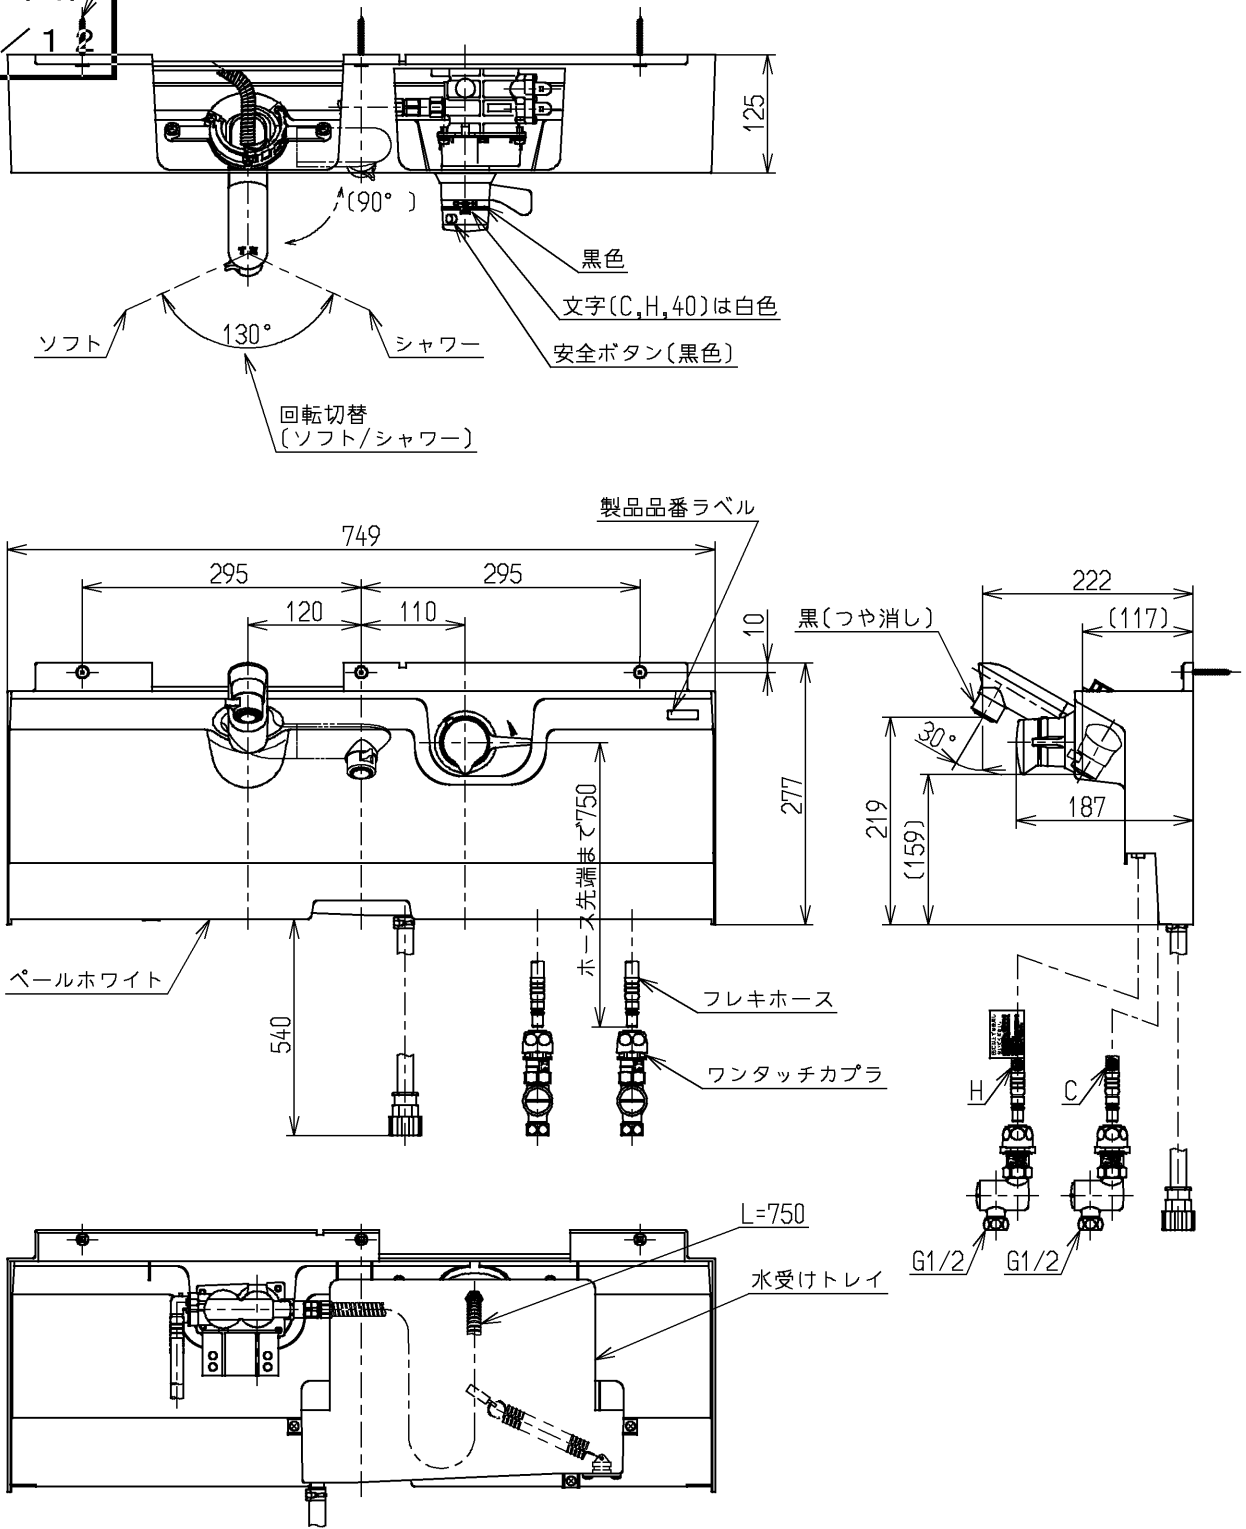

生産中止図面

2005/12

φ4.5X50(十字穴付タッピンねじ)

裏面図

シャワーホース引き出し長さ400
給湯温度は最高85℃まででお使いください。

水道法適合品		エコマーク商品		名称 壁付きサーモ13 (埋込・シャワー) (洗面) (JIS)
TOTO			単位 mm	
製図 阿部	検図 和田	日付 酒井	尺度 04.03.12 1:8	図番
備考 逆止弁付				TL492R