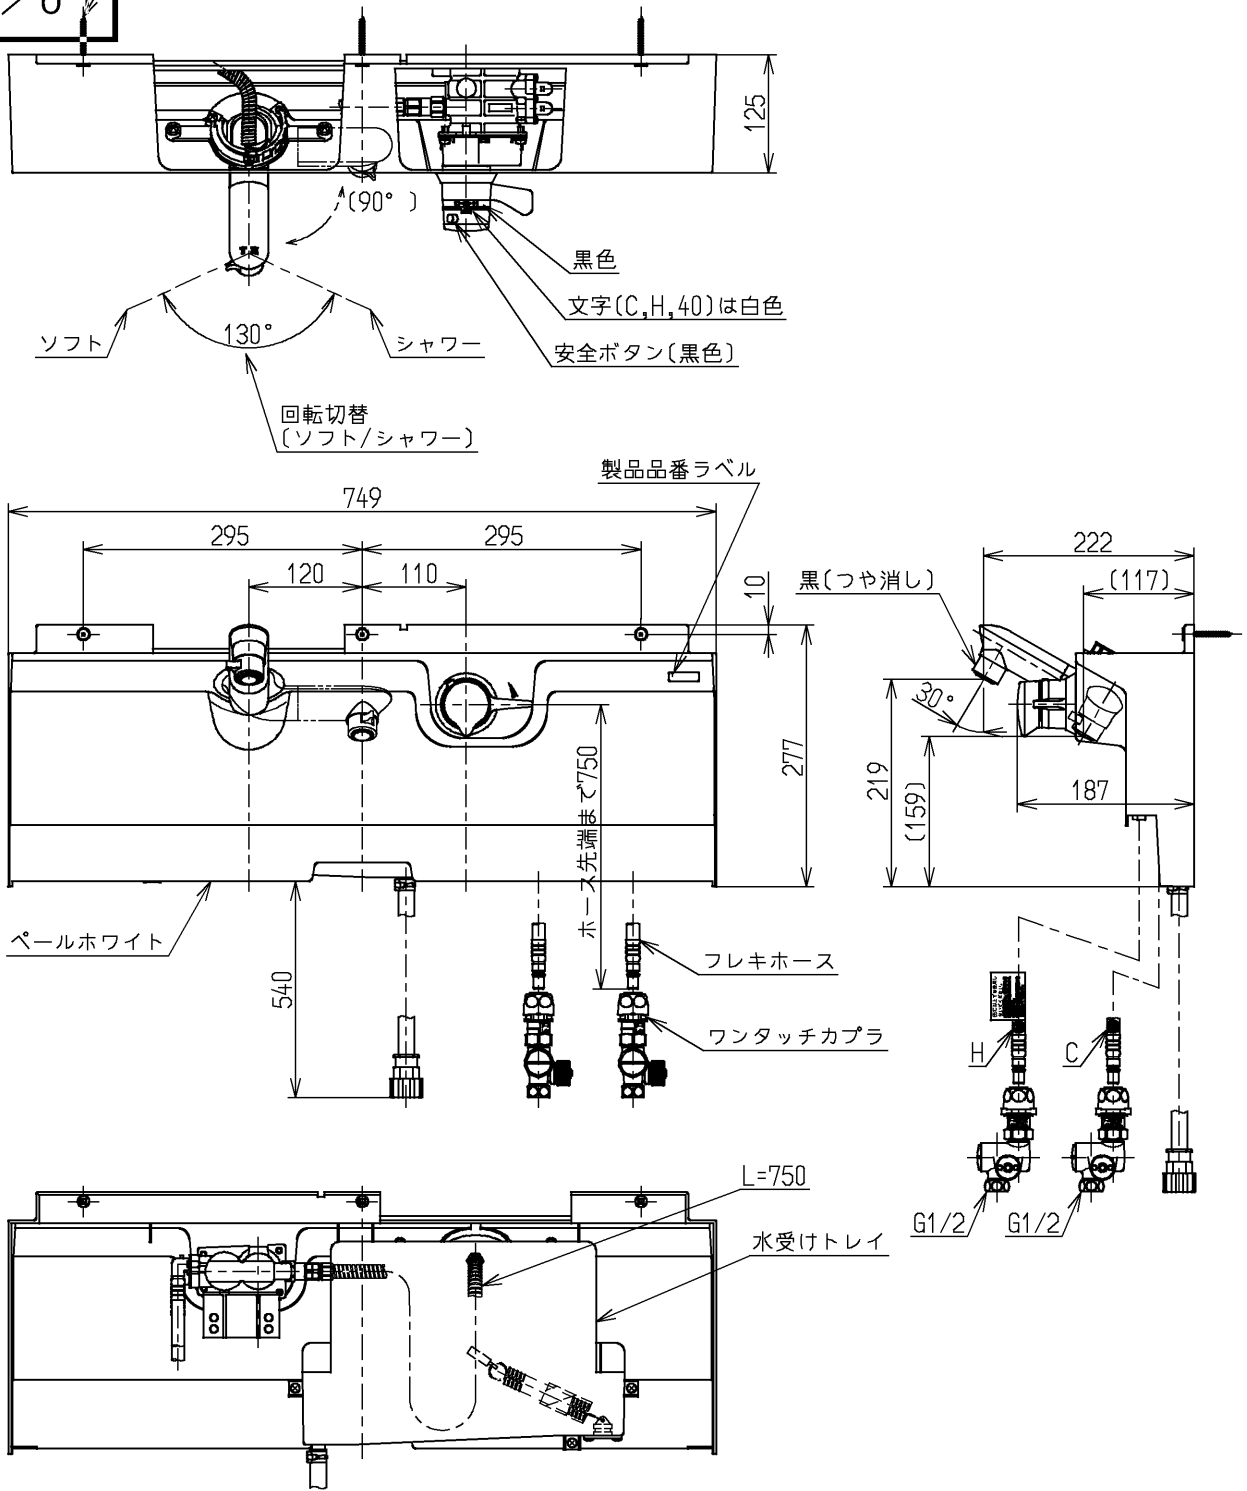

生産中止図面

2006/01

φ4.5X50(十字穴付タッピンねじ)

裏面図

シャワーホース引き出し長さ400  
給湯温度は最高85℃まででお使いください。

水道法適合品		エコマーク商品		名称
<b>TOTO</b>			単位 mm	壁付きサーモ13 (埋込・シャワー・寒) (洗面) (JIS)
製図 阿部	検図 和後 田	日付 酒和 04.03.12	尺度 1:8	図番
備考 逆止弁付				TL492RZ