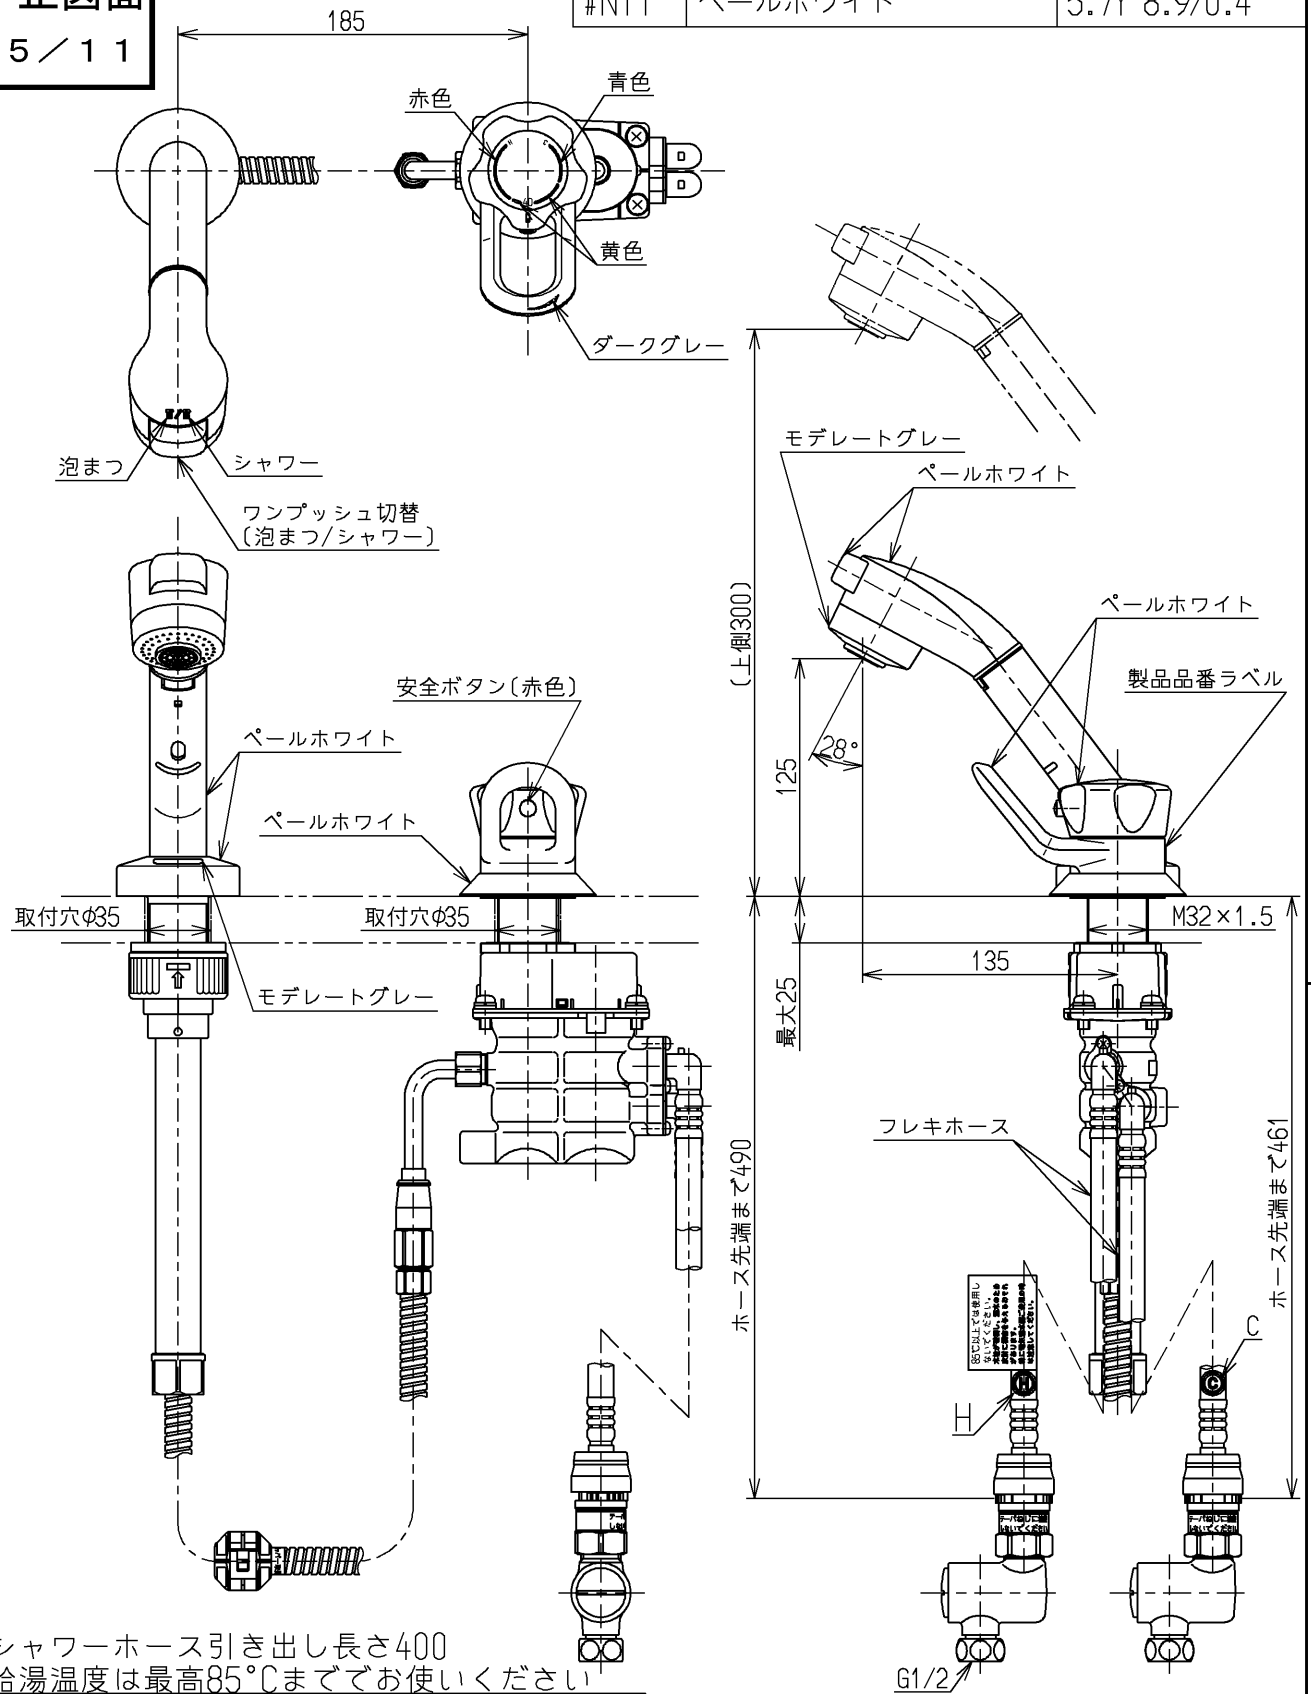

生産中止図面

2005/11

色番	色彩	記号
#N11	パールホワイト	5.7Y 8.9/0.4

シャワーホース引き出し長さ400
 給湯温度は最高85°Cまででお使いください
 水道法適合品 エコマーク商品

TOTO			単位 mm	名称 台付サーモ13 (埋込・シャワー) (洗面) (JIS)
製図 坪井	検図 和田(後)	日付 畑中	尺度 05.04.28	1:4
備考				図番 TL392AFX