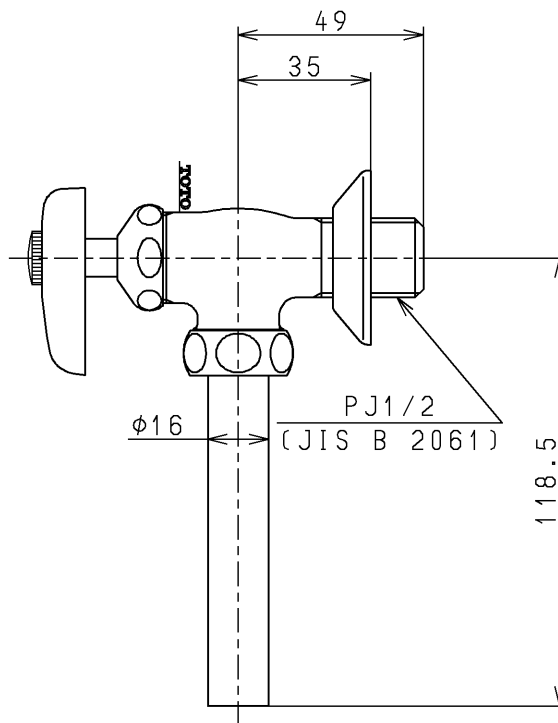

生産中止図面

2012/03

水道法適合品

TOTO

単位
mm

名称
小便器洗浄水栓 13 (JIS)

製図

検図

日付

尺度

図番

和(照)
田

本(忠)
田

大(真)
島

12.03.28

1 : 2

備考

T60AN