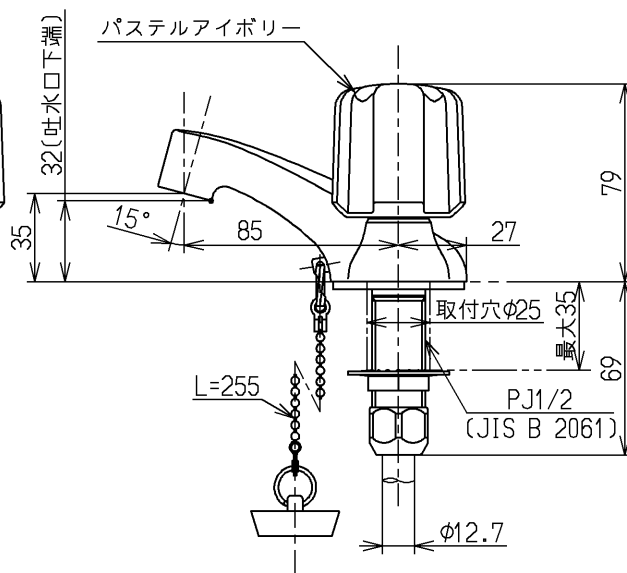

生産中止図面

2015/04

水道法適合品

TOTO			単位	名称
			mm	
製図	検図	日付	尺度	図番
安永	植村	畑中	15.04.24 1:3	
備考				TL306R2DG