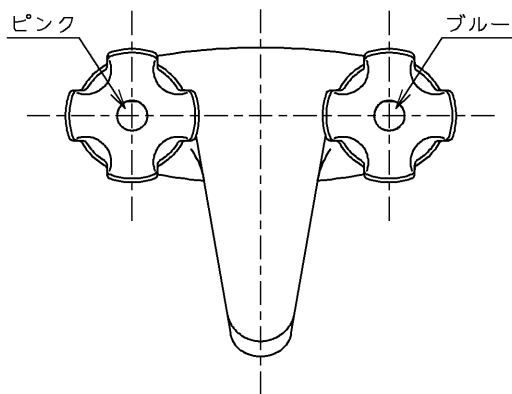

生産中止図面

2015/04

水道法適合品

TOTO			単位	名称
			mm	
製図	検図	日付	尺度	図番
安永	植村	畑中	15.04.24 1:3	
備考				TL306R2DG