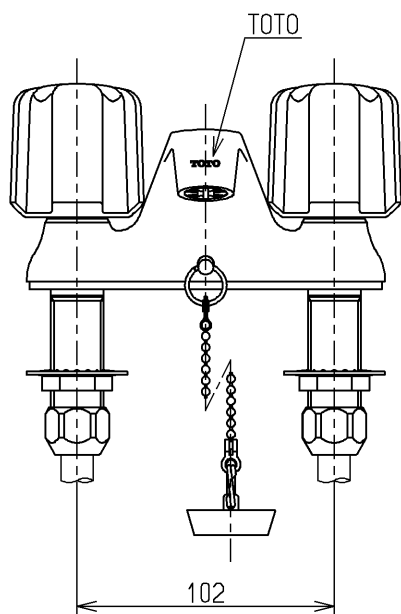

生産中止図面

2015/04

水道法適合品

TOTO			単位	名称
			mm	
製図	検図	日付	尺度	図番
安永	植村	畑中	15.04.24 1:3	
備考				TL306R2DG