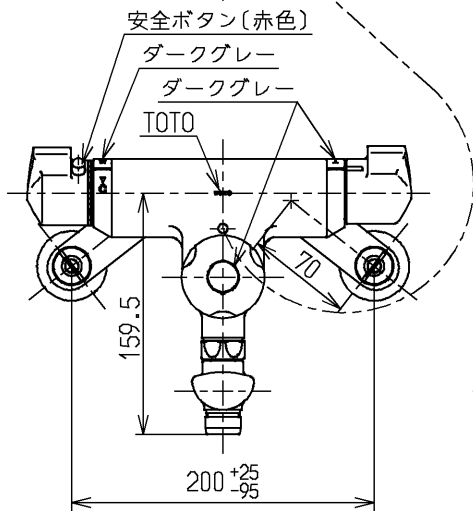

生産中止図面

2003/09

※2印部詳細(1:1)

120L以下の湯貯めの場合
定量ハンドルを一旦印以上
回してから設定してください。

※1印部詳細(1:1)

水道法適合品		エコマーク商品		名称
TOTO			単位 mm	壁付サーモ13 (シャワーバス・マッサージ ・定量) (浴室) (JIS)
製図 山東	検図 永延	日付 酒和 03.04.02	尺度 1:5	図番
備考 逆止弁付				TMF47MFRX