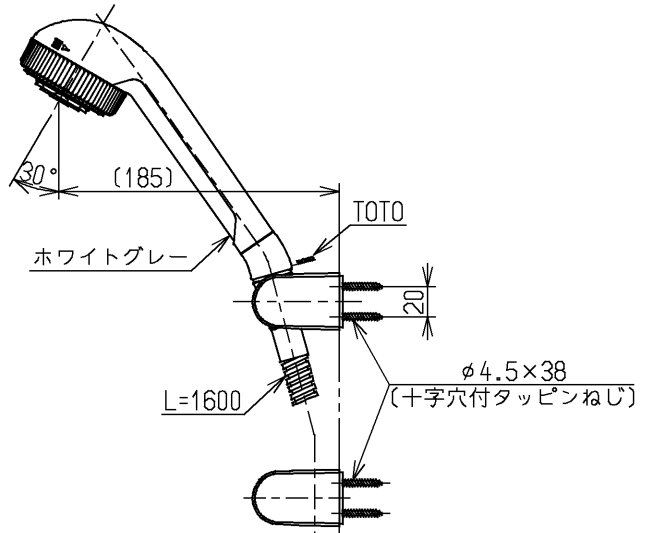

生産中止図面

2003/09

※2印部詳細(1:1)

120L以下の湯貯めの場合
定量ハンドルを一旦印以上
回してから設定してください。

※1印部詳細(1:1)

水道法適合品		エコマーク商品		名称
TOTO			単位 mm	壁付サーモ13 (シャワーバス・マッサージ ・定量) (浴室) (JIS)
製図 山東	検図 永延	日付 酒和 03.04.02	尺度 1:5	図番
備考 逆止弁付				TMF47MFRX