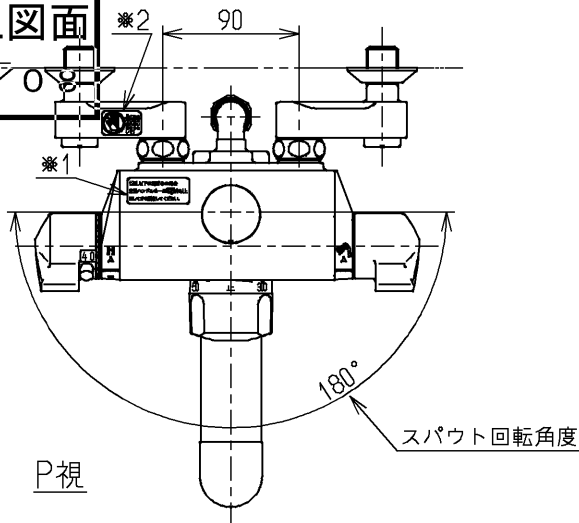

生産中止図面

2003/09

※2印部詳細(1:1)

120L以下の湯貯めの場合
定量ハンドルを一旦印以上
回してから設定してください。

※1印部詳細(1:1)

水道法適合品		エコマーク商品		名称
TOTO			単位 mm	壁付サーモ13 (シャワーバス・マッサージ ・定量) (浴室) (JIS)
製図 山東	検図 永延	日付 酒和 03.04.02	尺度 1:5	図番
備考 逆止弁付				TMF47MFRX