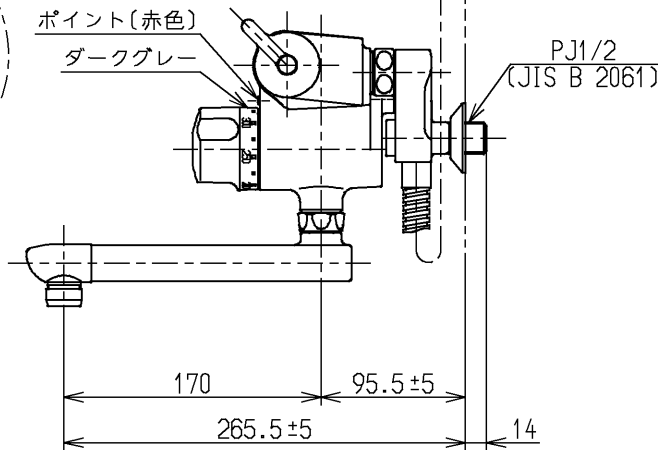

生産中止図面

2003/09

※2印部詳細(1:1)

120L以下の湯貯めの場合
定量ハンドルを一旦印以上
回してから設定してください。

※1印部詳細(1:1)

水道法適合品		エコマーク商品		名称
TOTO			単位 mm	壁付サーモ13 (シャワーバス・マッサージ ・定量) (浴室) (JIS)
製図 山東	検図 永延	日付 酒和 03.04.02	尺度 1:5	図番
備考 逆止弁付				TMF47MFRX