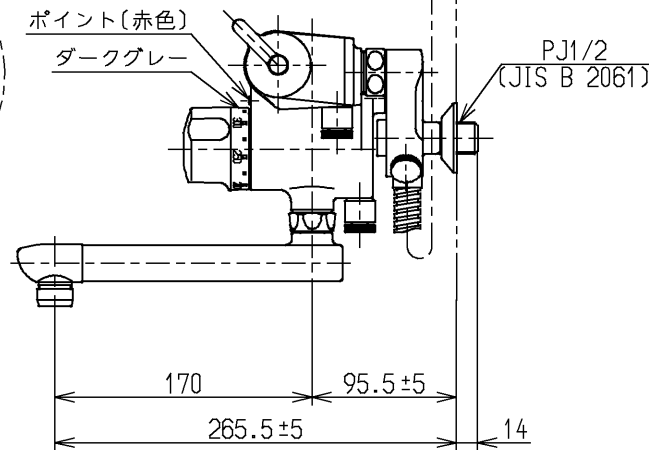

生産中止図面

2003/08

P視

P

△ご注意
やけどの
恐れあり
さわらな
いで!

※2印部詳細(1:1)

120L以下の湯貯めの場合
定量ハンドルを一旦印以上
回してから設定してください。

※1印部詳細(1:1)

水道法適合品		エコマーク商品		名称
TOTO			単位 mm	壁付サーモ13 (シャワーバス・マッサージ ・定量・寒) (浴室) (JIS)
製図 山東	検図 永延	日付 酒和 03.04.02	尺度 1:5	図番
備考 逆止弁付				TMF47MFZRKX