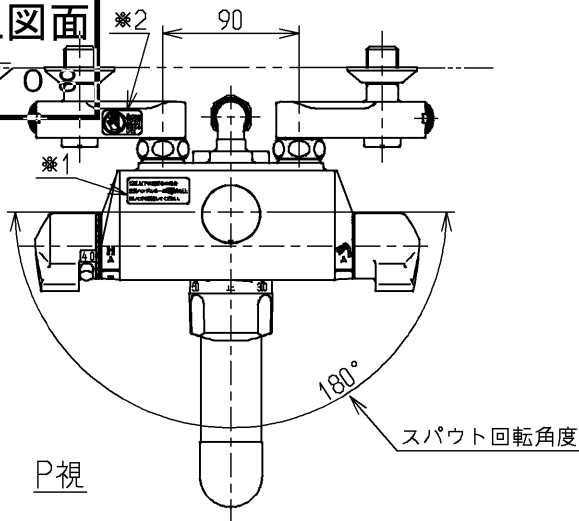

生産中止図面

2003/08

P視

P

△ご注意
やけどの
恐れあり
さわらな
いで!

※2印部詳細(1:1)

120L以下の湯貯めの場合
定量ハンドルを一旦印以上
回してから設定してください。

※1印部詳細(1:1)

水道法適合品		エコマーク商品		名称
TOTO			単位 mm	壁付サーモ13 (シャワーバス・マッサージ ・定量・寒) (浴室) (JIS)
製図 山東	検図 永延	日付 酒和 03.04.02	尺度 1:5	図番
備考 逆止弁付				TMF47MFZRKX