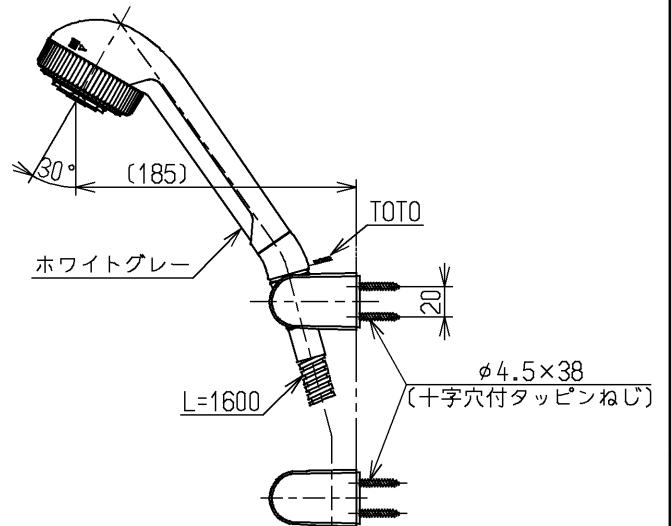

生産中止図面

2003/08

P視

P

△ご注意
やけどの
恐れあり
さわらな
いで!

※2印部詳細(1:1)

120L以下の湯貯めの場合
定量ハンドルを一旦印以上
回してから設定してください。

※1印部詳細(1:1)

水道法適合品		エコマーク商品		名称
TOTO			単位 mm	壁付サーモ13 (シャワーバス・マッサージ ・定量・寒) (浴室) (JIS)
製図 山東	検図 永延	日付 酒和 03.04.02	尺度 1:5	図番
備考 逆止弁付				TMF47MFZRKX