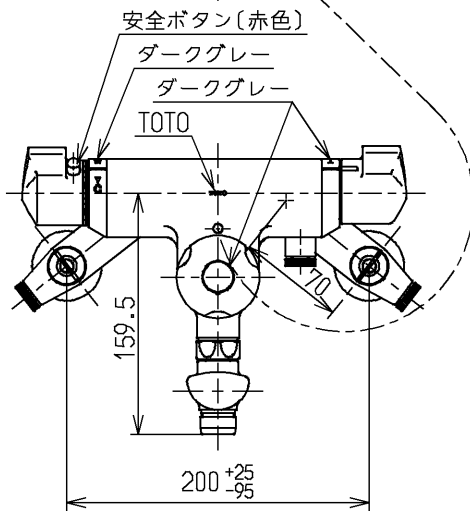

生産中止図面

2003/08

P視

P

△ご注意
やけどの
恐れあり
さわらな
いで!

※2印部詳細(1:1)

120L以下の湯貯めの場合
定量ハンドルを一旦印以上
回してから設定してください。

※1印部詳細(1:1)

水道法適合品		エコマーク商品		名称
TOTO			単位 mm	壁付サーモ13 (シャワーバス・マッサージ ・定量・寒) (浴室) (JIS)
製図 山東	検図 永延	日付 酒和 03.04.02	尺度 1:5	図番
備考 逆止弁付				TMF47MFZRKX