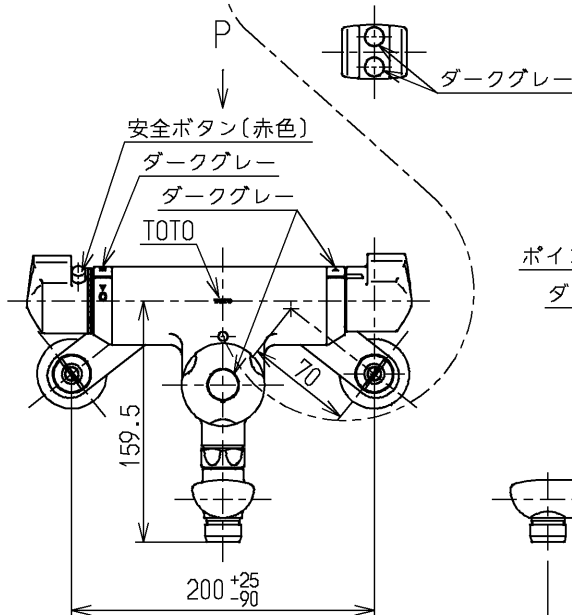

生産中止図面

2004/12

※2印部詳細(1:1)

120L以下の湯貯めの場合  
定量ハンドルを一旦印以上  
回してから設定してください。

※1印部詳細(1:1)

水道法適合品		エコマーク商品		名称
<b>TOTO</b>			単位 mm	壁付サーモ13 (シャワーバス・マッサージ ・定量) (浴室) (JIS)
製図 大和	検図 畑中	日付 飯田	尺度 1:5	図番
備考 逆止弁付				TMF47MM