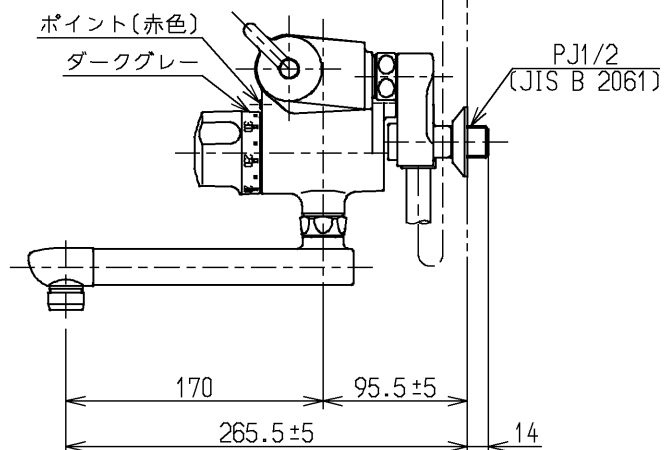

生産中止図面

2004/12

※2印部詳細(1:1)

120L以下の湯貯めの場合  
定量ハンドルを一旦印以上  
回してから設定してください。

※1印部詳細(1:1)

水道法適合品		エコマーク商品		名称
<b>TOTO</b>			単位 mm	壁付サーモ13 (シャワーバス・マッサージ ・定量) (浴室) (JIS)
製図 大和	検図 畑中	日付 飯田	尺度 1:5	図番
備考 逆止弁付				TMF47MM