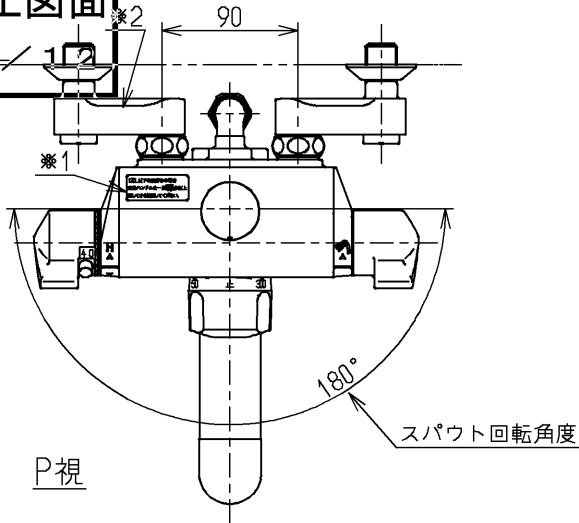

生産中止図面

2004/12

※2印部詳細(1:1)

120L以下の湯貯めの場合  
定量ハンドルを一旦印以上  
回してから設定してください。

※1印部詳細(1:1)

水道法適合品		エコマーク商品		名称
<b>TOTO</b>			単位 mm	壁付サーモ13 (シャワーバス・マッサージ ・定量) (浴室) (JIS)
製図 大和	検図 畑中	日付 飯田	尺度 1:5	図番
備考 逆止弁付				TMF47MM