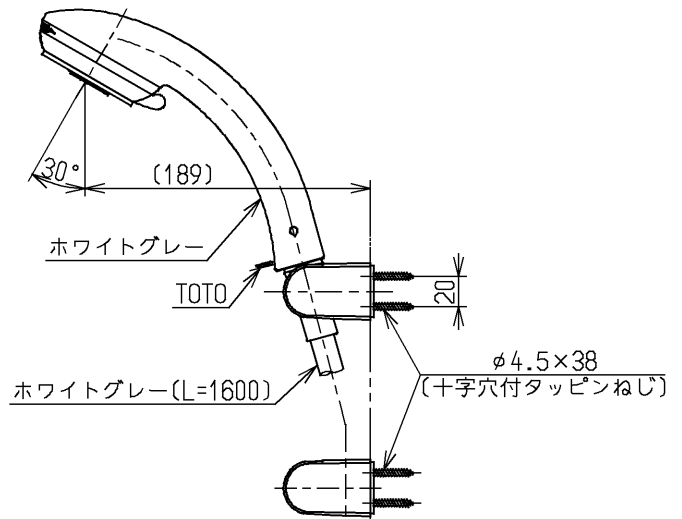

生産中止図面

2004/12

※2印部詳細(1:1)

120L以下の湯貯めの場合  
定量ハンドルを一旦印以上  
回してから設定してください。

※1印部詳細(1:1)

水道法適合品		エコマーク商品		名称
<b>TOTO</b>			単位 mm	壁付サーモ13 (シャワーバス・マッサージ ・定量) (浴室) (JIS)
製図 大和	検図 畑中	日付 飯田	尺度 1:5	図番
備考 逆止弁付				TMF47MM