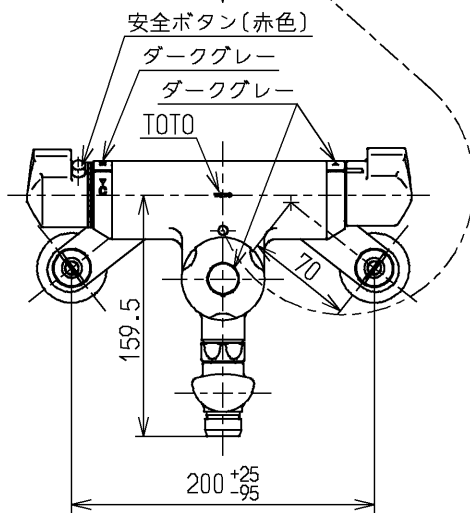

生産中止図面

2003

△ご注意
やけどの
恐れあり
さわらな
いで!

※2印部詳細(1:1)

120L以下の湯貯めの場合
定量ハンドルを一旦印以上
回してから設定してください。

※1印部詳細(1:1)

水道法適合品		エコマーク商品		名称
TOTO			単位 mm	壁付サーモ13 (シャワーバス・マッサージ ・定量) (浴室) (JIS)
製図 山東	検図 永延	日付 酒井 03.04.02	尺度 1:5	図番
備考 逆止弁付				TMF47MRX