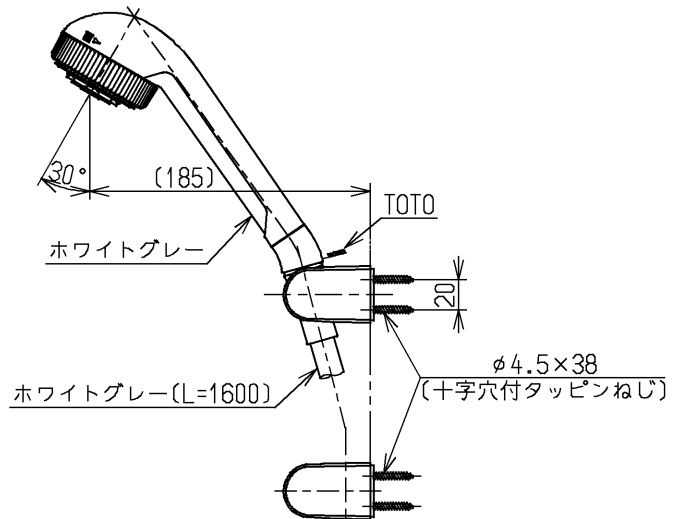

生産中止図面

2003

△ご注意
やけどの
恐れあり
さわらな
いで!

※2印部詳細(1:1)

120L以下の湯貯めの場合
定量ハンドルを一旦印以上
回してから設定してください。

※1印部詳細(1:1)

水道法適合品		エコマーク商品		名称
TOTO			単位 mm	壁付サーモ13 (シャワーバス・マッサージ ・定量) (浴室) (JIS)
製図 山東	検図 永延	日付 酒井 03.04.02	尺度 1:5	図番
備考 逆止弁付				TMF47MRX