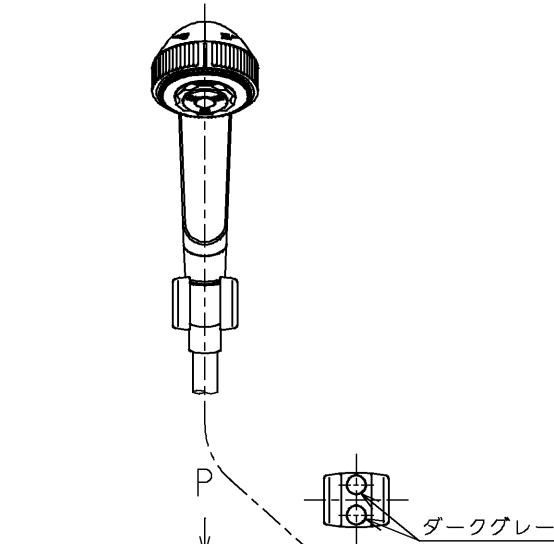

生産中止図面

2003

△ご注意
やけどの
恐れあり
さわらな
いで!

※2印部詳細(1:1)

120L以下の湯貯めの場合
定量ハンドルを一旦印以上
回してから設定してください。

※1印部詳細(1:1)

水道法適合品		エコマーク商品		名称
TOTO			単位 mm	壁付サーモ13 (シャワーバス・マッサージ ・定量) (浴室) (JIS)
製図 山東	検図 永延	日付 酒井 03.04.02	尺度 1:5	図番
備考 逆止弁付				TMF47MRX