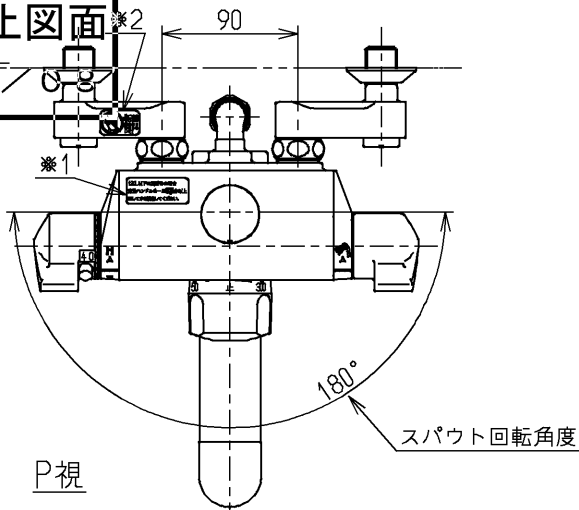

生産中止図面

2003

△ご注意
やけどの
恐れあり
さわらな
いで!

※2印部詳細(1:1)

120L以下の湯貯めの場合
定量ハンドルを一旦印以上
回してから設定してください。

※1印部詳細(1:1)

水道法適合品		エコマーク商品		名称
TOTO			単位 mm	壁付サーモ13 (シャワーバス・マッサージ ・定量) (浴室) (JIS)
製図 山東	検図 永延	日付 酒井 03.04.02	尺度 1:5	図番
備考 逆止弁付				TMF47MRX