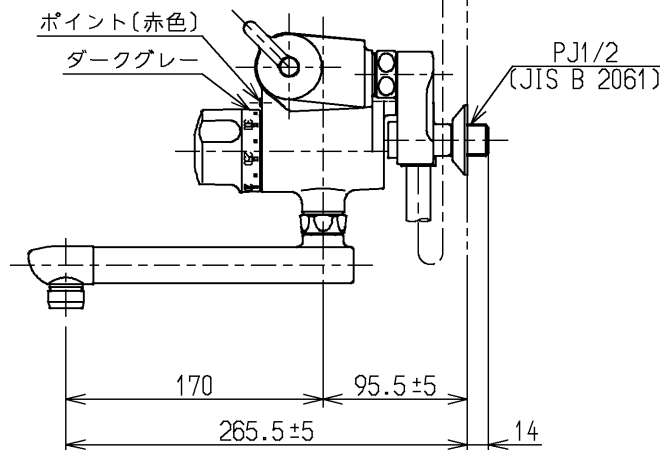

生産中止図面

2003

△ご注意
やけどの
恐れあり
さわらな
いで!

※2印部詳細(1:1)

120L以下の湯貯めの場合
定量ハンドルを一旦印以上
回してから設定してください。

※1印部詳細(1:1)

水道法適合品		エコマーク商品		名称
TOTO			単位 mm	壁付サーモ13 (シャワーバス・マッサージ ・定量) (浴室) (JIS)
製図 山東	検図 永延	日付 酒井 03.04.02	尺度 1:5	図番
備考 逆止弁付				TMF47MRX