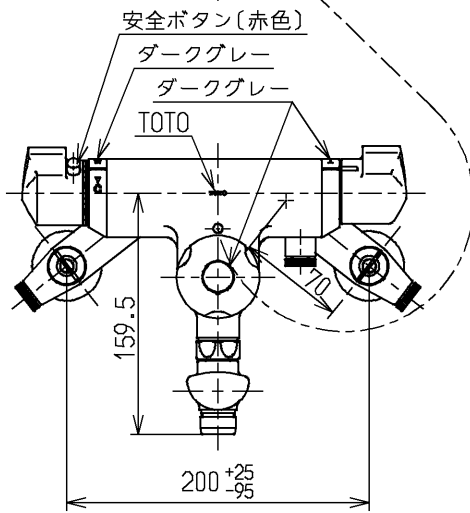

生産中止図面

2003/08

△ご注意  
やけどの  
恐れあり  
さわらな  
いて!

※2印部詳細(1:1)

120L以下の湯貯めの場合  
定量ハンドルを一旦印以上  
回してから設定してください。

※1印部詳細(1:1)

水道法適合品		エコマーク商品		名称
<b>TOTO</b>			単位 mm	壁付サーモ13 (シャワーバス・マッサージ ・定量・寒) (浴室) (JIS)
製図 山東	検図 永延	日付 酒井 03.04.02	尺度 1:5	図番
備考 逆止弁付				TMF47MZRKX