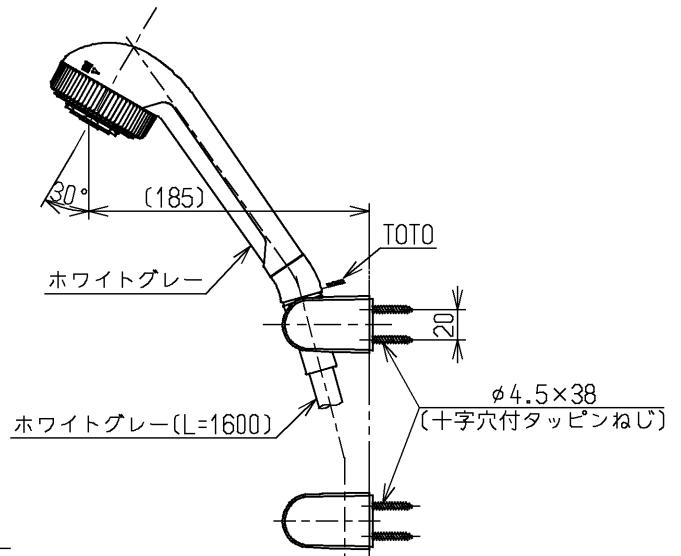

生産中止図面

2003/08

△ご注意  
やけどの  
恐れあり  
さわらな  
いて!

※2印部詳細(1:1)

120L以下の湯貯めの場合  
定量ハンドルを一旦印以上  
回してから設定してください。

※1印部詳細(1:1)

水道法適合品		エコマーク商品		名称
<b>TOTO</b>			単位 mm	壁付サーモ13 (シャワーバス・マッサージ ・定量・寒) (浴室) (JIS)
製図 山東	検図 永延	日付 酒井 03.04.02	尺度 1:5	図番
備考 逆止弁付				TMF47MZRKX