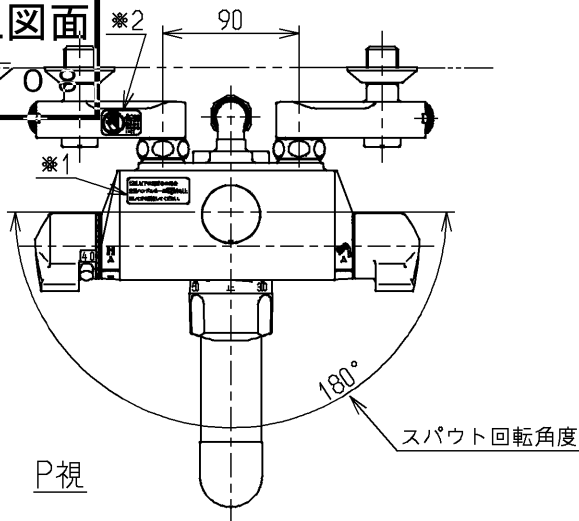

生産中止図面

2003/08

△ご注意  
やけどの  
恐れあり  
さわらな  
いて!

※2印部詳細(1:1)

120L以下の湯貯めの場合  
定量ハンドルを一旦印以上  
回してから設定してください。

※1印部詳細(1:1)

水道法適合品		エコマーク商品		名称
<b>TOTO</b>			単位 mm	壁付サーモ13 (シャワーバス・マッサージ ・定量・寒) (浴室) (JIS)
製図 山東	検図 永延	日付 酒井 03.04.02	尺度 1:5	図番
備考 逆止弁付				TMF47MZRKX