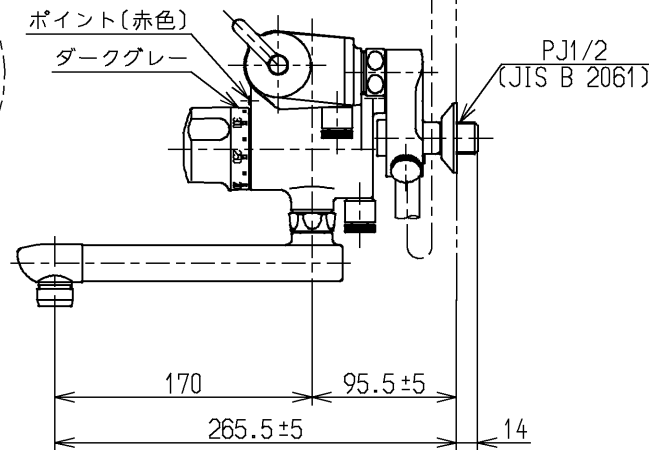

生産中止図面

2003/08

△ご注意  
やけどの  
恐れあり  
さわらな  
いて!

※2印部詳細(1:1)

120L以下の湯貯めの場合  
定量ハンドルを一旦印以上  
回してから設定してください。

※1印部詳細(1:1)

水道法適合品		エコマーク商品		名称
<b>TOTO</b>			単位 mm	壁付サーモ13 (シャワーバス・マッサージ ・定量・寒) (浴室) (JIS)
製図 山東	検図 永延	日付 酒井 03.04.02	尺度 1:5	図番
備考 逆止弁付				TMF47MZRKX