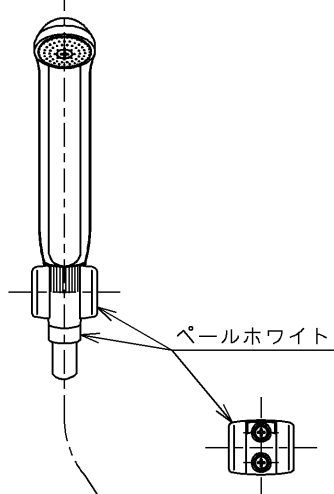

生産中止図面

2000/09

P視

TOTO			単位 mm	名称 壁付サーモ13 (シャワーバス・定量) (浴室) (JIS)
製図 古田	検図 安田	日付 梅本 00.09.22	尺度 1:5	図番
備考 逆止弁付				TMJ47CX