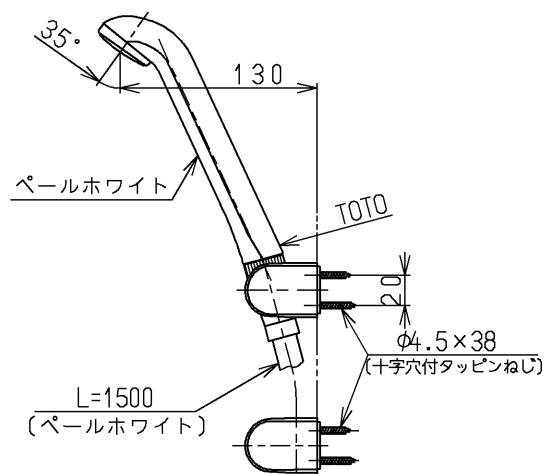

生産中止図面

2000/09

P視

TOTO			単位 mm	名称 壁付サーモ13 (シャワーバス・定量) (浴室) (JIS)
製図 古田	検図 安田	日付 梅本 00.09.22	尺度 1:5	図番
備考 逆止弁付				TMJ47CX