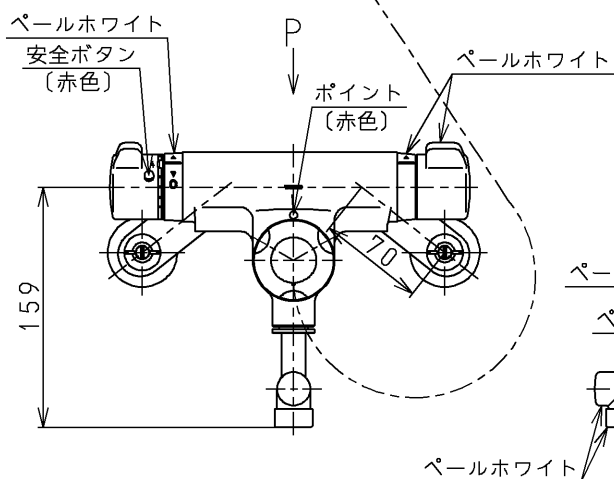

生産中止図面

2000/09

P視

TOTO			単位 mm	名称 壁付サーモ13 (シャワーバス・定量) (浴室) (JIS)
製図 古田	検図 安田	日付 梅本 00.09.22	尺度 1:5	図番
備考 逆止弁付				TMJ47CX