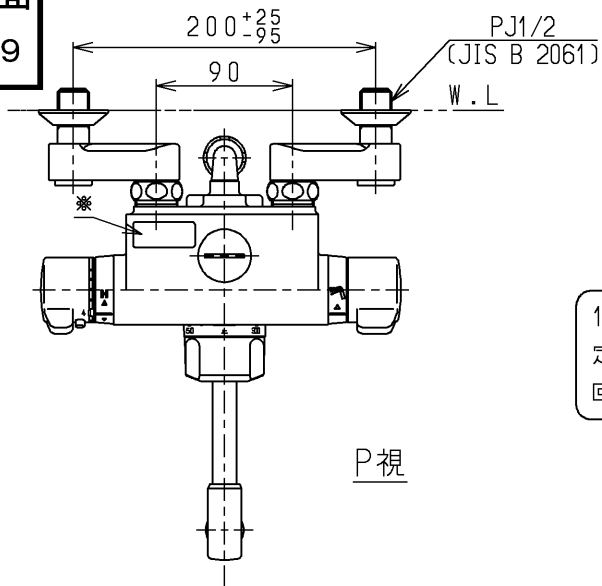

生産中止図面

2000/09

P視

TOTO			単位 mm	名称 壁付サーモ13 (シャワーバス・定量) (浴室) (JIS)
製図 古田	検図 安田	日付 梅本 00.09.22	尺度 1:5	図番
備考 逆止弁付				TMJ47CX