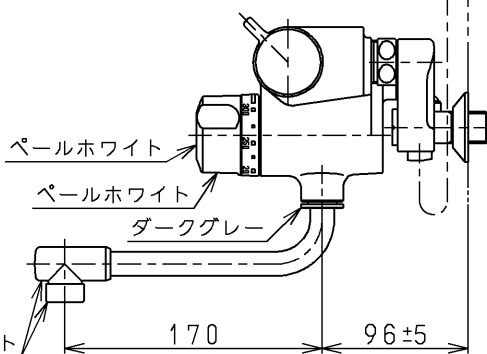

生産中止図面

2000/09

P視

TOTO			単位 mm	名称 壁付サーモ13 (シャワーバス・定量) (浴室) (JIS)
製図 古田	検図 安田	日付 梅本 00.09.22	尺度 1:5	図番
備考 逆止弁付				TMJ47CX