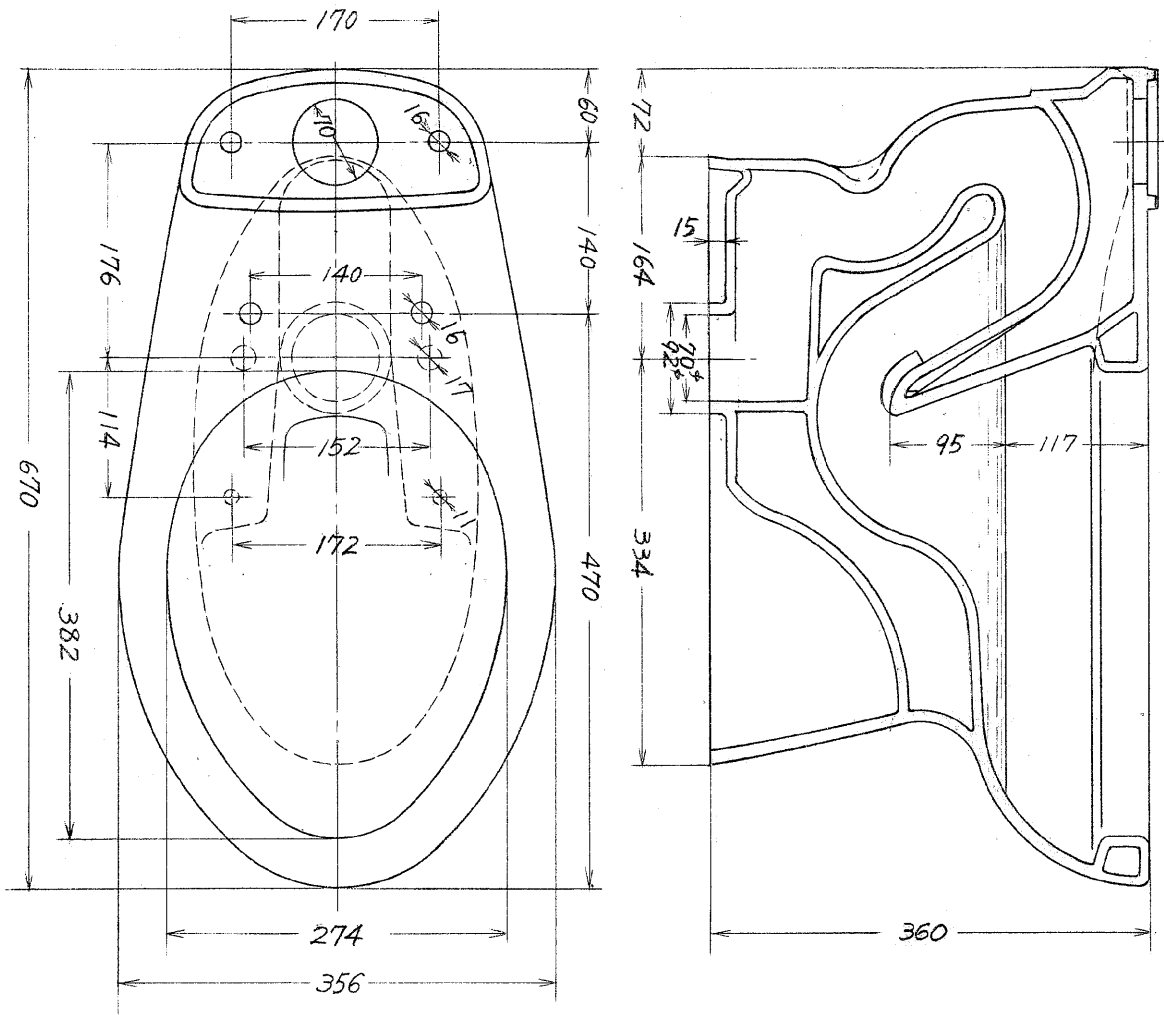

生産中止図面

1970/07

東陶機器株式会社

C 150E

縮尺 1/6 単位..mm

43年12月13日 御写ms

製作の場合は多少変更することもありますので予め御了承下さい。

生産中止図面

1987/09

東陶機器株式会社

C 150E

縮尺 1/6 単位..mm

45年7月30日 御写ms

製作の場合は多少変更することもありますので予め御了承下さい。