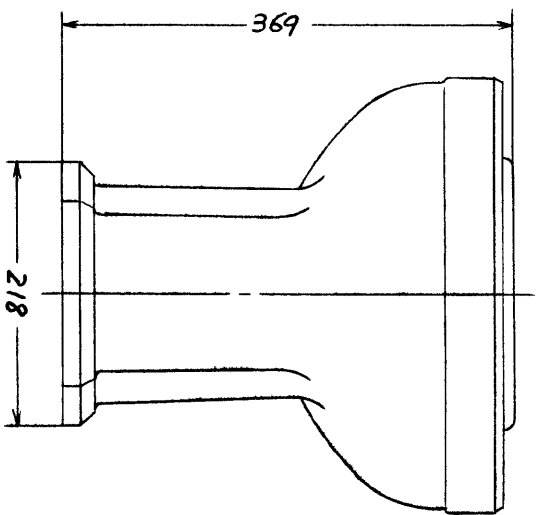

生産中止図面

1970/07

東陶機器株式会社

C 150E

縮尺 1/6 単位..mm

43年12月13日 御写ms

製作の場合は多少変更することもありますので予め御了承下さい。

生産中止図面

1987/09

東陶機器株式会社

C 150E

縮尺 1/6 単位..mm

45年7月30日 御写ms

製作の場合は多少変更することもありますので予め御了承下さい。