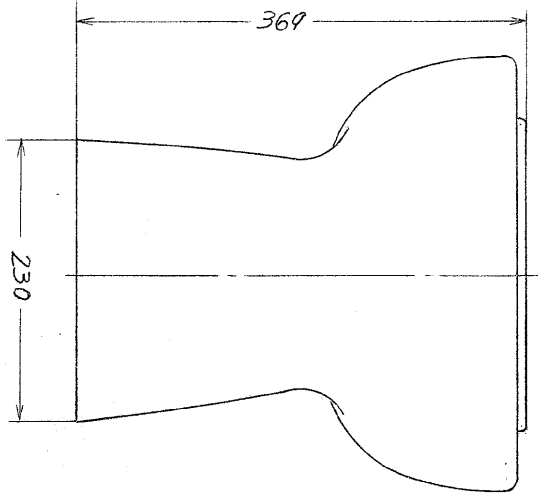

生産中止図面

1970/07

東陶機器株式会社

C 150E

縮尺 1/6 単位..mm

43年12月13日 御写ms

製作の場合は多少変更することもありますので予め御了承下さい。

生産中止図面

1987/09

東陶機器株式会社

C 150E

縮尺 1/6 単位..mm

45年7月30日 御写ms

製作の場合は多少変更することもありますので予め御了承下さい。