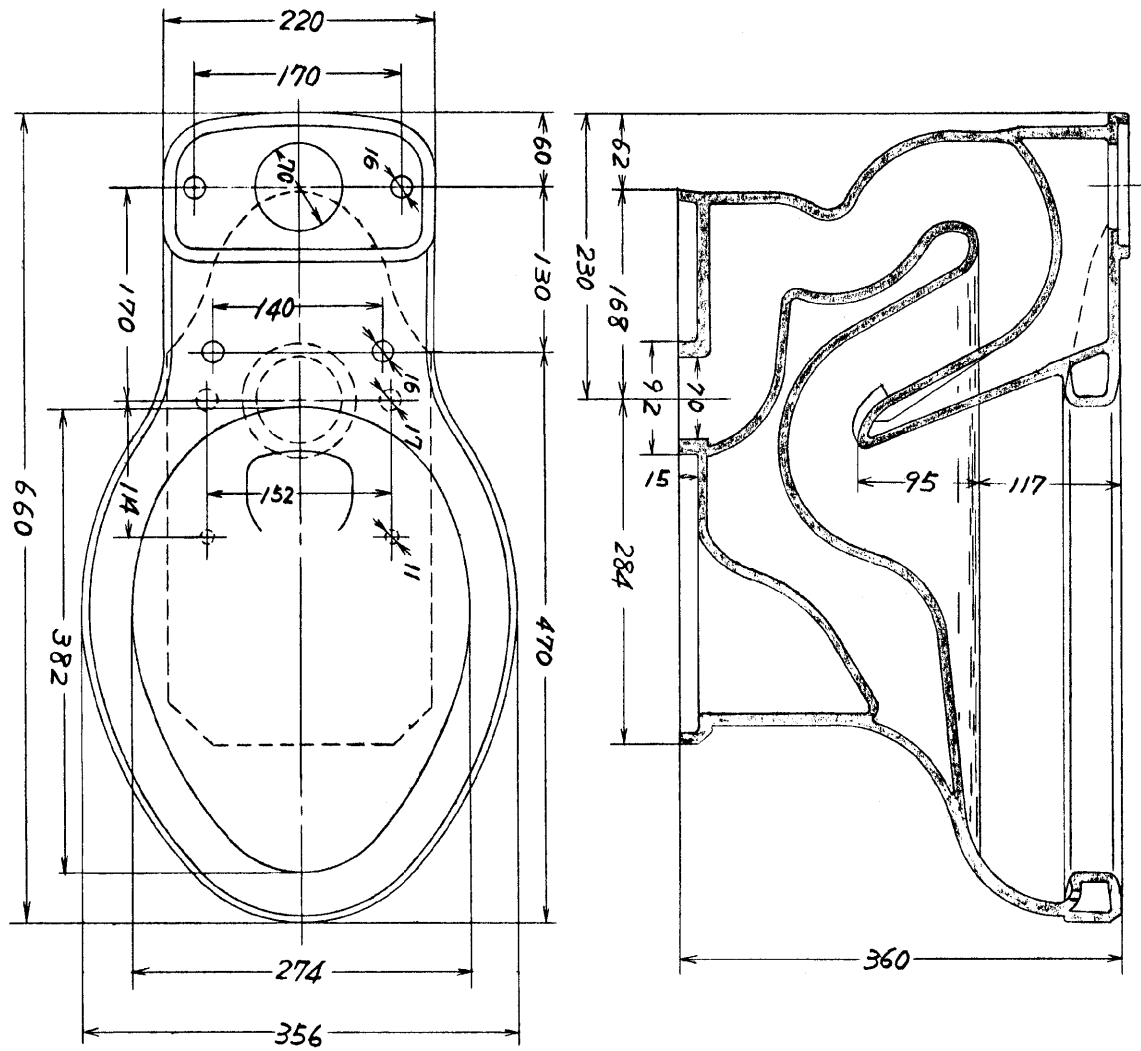

生産中止図面

1970/07

東陶機器株式会社

C 150E

縮尺 1/6 単位..mm

43年12月13日 御写ms

製作の場合は多少変更することもありますので予め御了承下さい。

生産中止図面

1987/09

東陶機器株式会社

C 150E

縮尺 1/6 単位..mm

45年7月30日 御写ms

製作の場合は多少変更することもありますので予め御了承下さい。