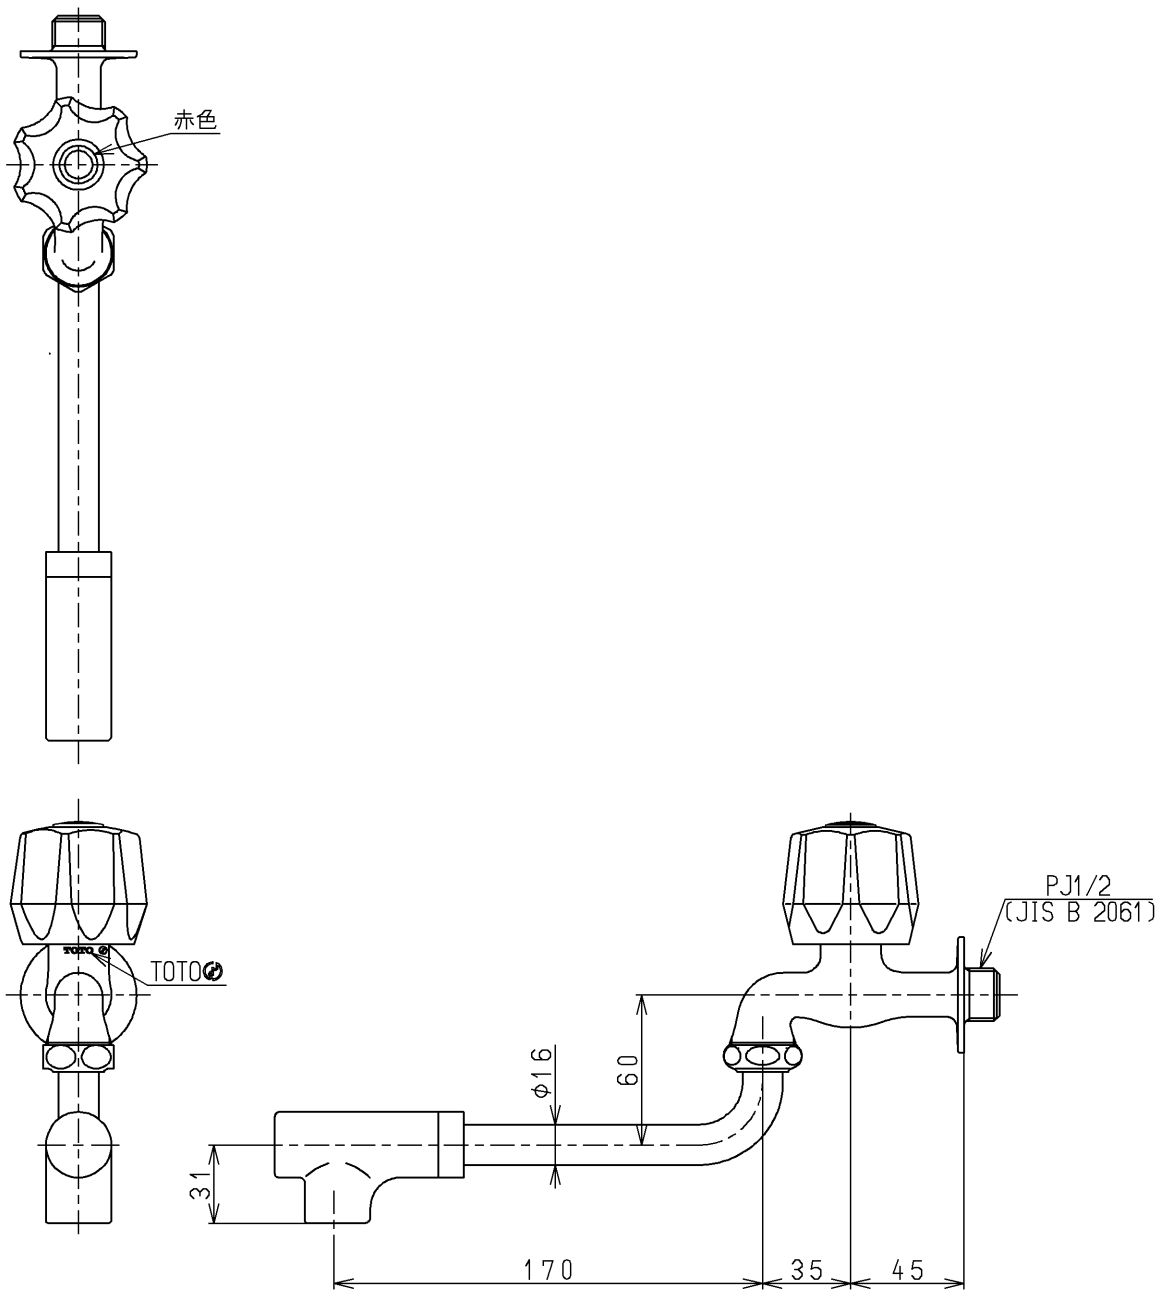

生産中止図面

1999/03

区分

H

建設省記号：13-F5

TOTO			単位 mm	名称 横水栓13 (自在・飲料電温) (JIS)
製図 白川	検図 小西	日付 99. 2.18	尺度 1:3	図番 T30SD13
備考				