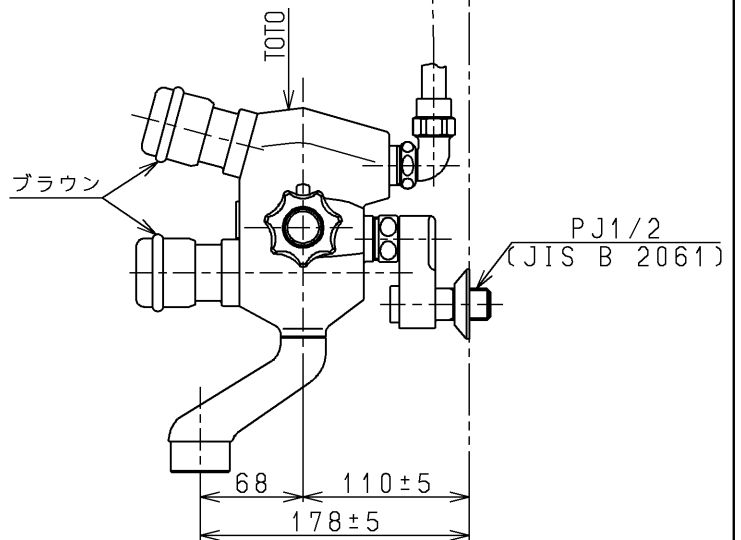

生産中止図面

1999/08

TOTO			単位 mm	名称 壁付サーモ13 (シャワーバス・自閉) (浴室) (JIS)
製図 小澤	検図 安田	日付 梅本 99.6.30	尺度 1:5	図番
備考 逆止弁付				TM740CHSX