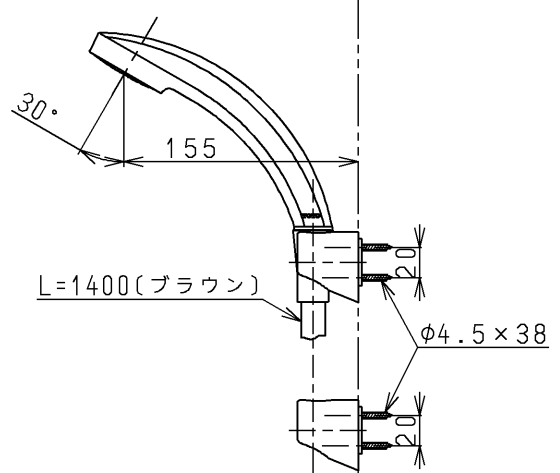

生産中止図面

1999/08

TOTO			単位 mm	名称 壁付サーモ13 (シャワーバス・自閉) (浴室) (JIS)
製図 小澤	検図 安田	日付 梅本 99.6.30	尺度 1:5	図番
備考 逆止弁付				TM740CHSX