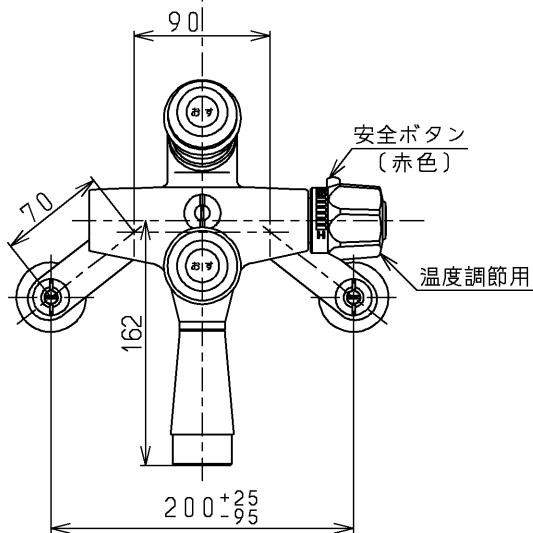

生産中止図面

1999/08

TOTO			単位 mm	名称 壁付サーモ13 (シャワーバス・自閉) (浴室) (JIS)
製図 小澤	検図 安田	日付 梅本 99.6.30	尺度 1:5	図番
備考 逆止弁付				TM740CHSX