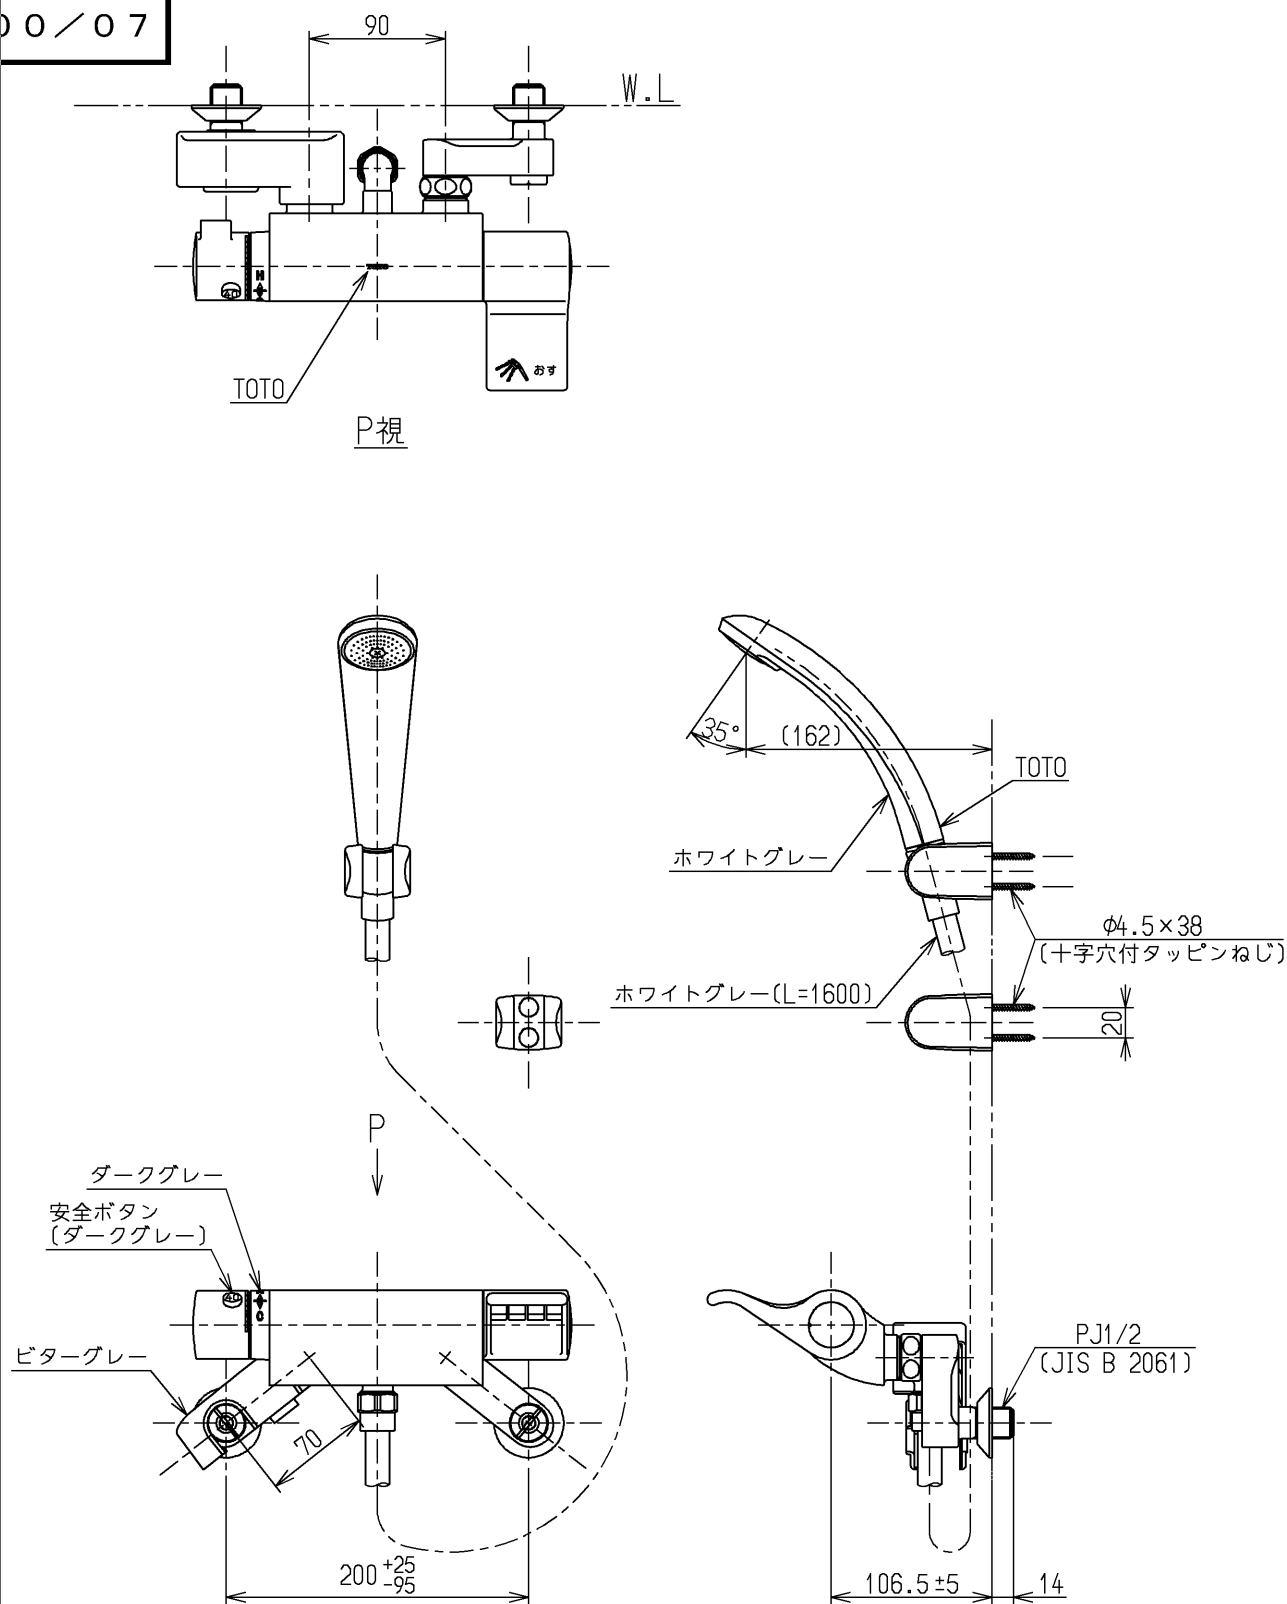

生産中止図面

2000/07

<b>TOTO</b>			単位 mm	名称 壁付サーモ13 (シャワー・自閉) (浴室) (JIS)
製図 有利 松	検図 金谷	日付 梅本 00.06.27	尺度 1:5	図番
備考 逆止弁付				TMF49C2GX