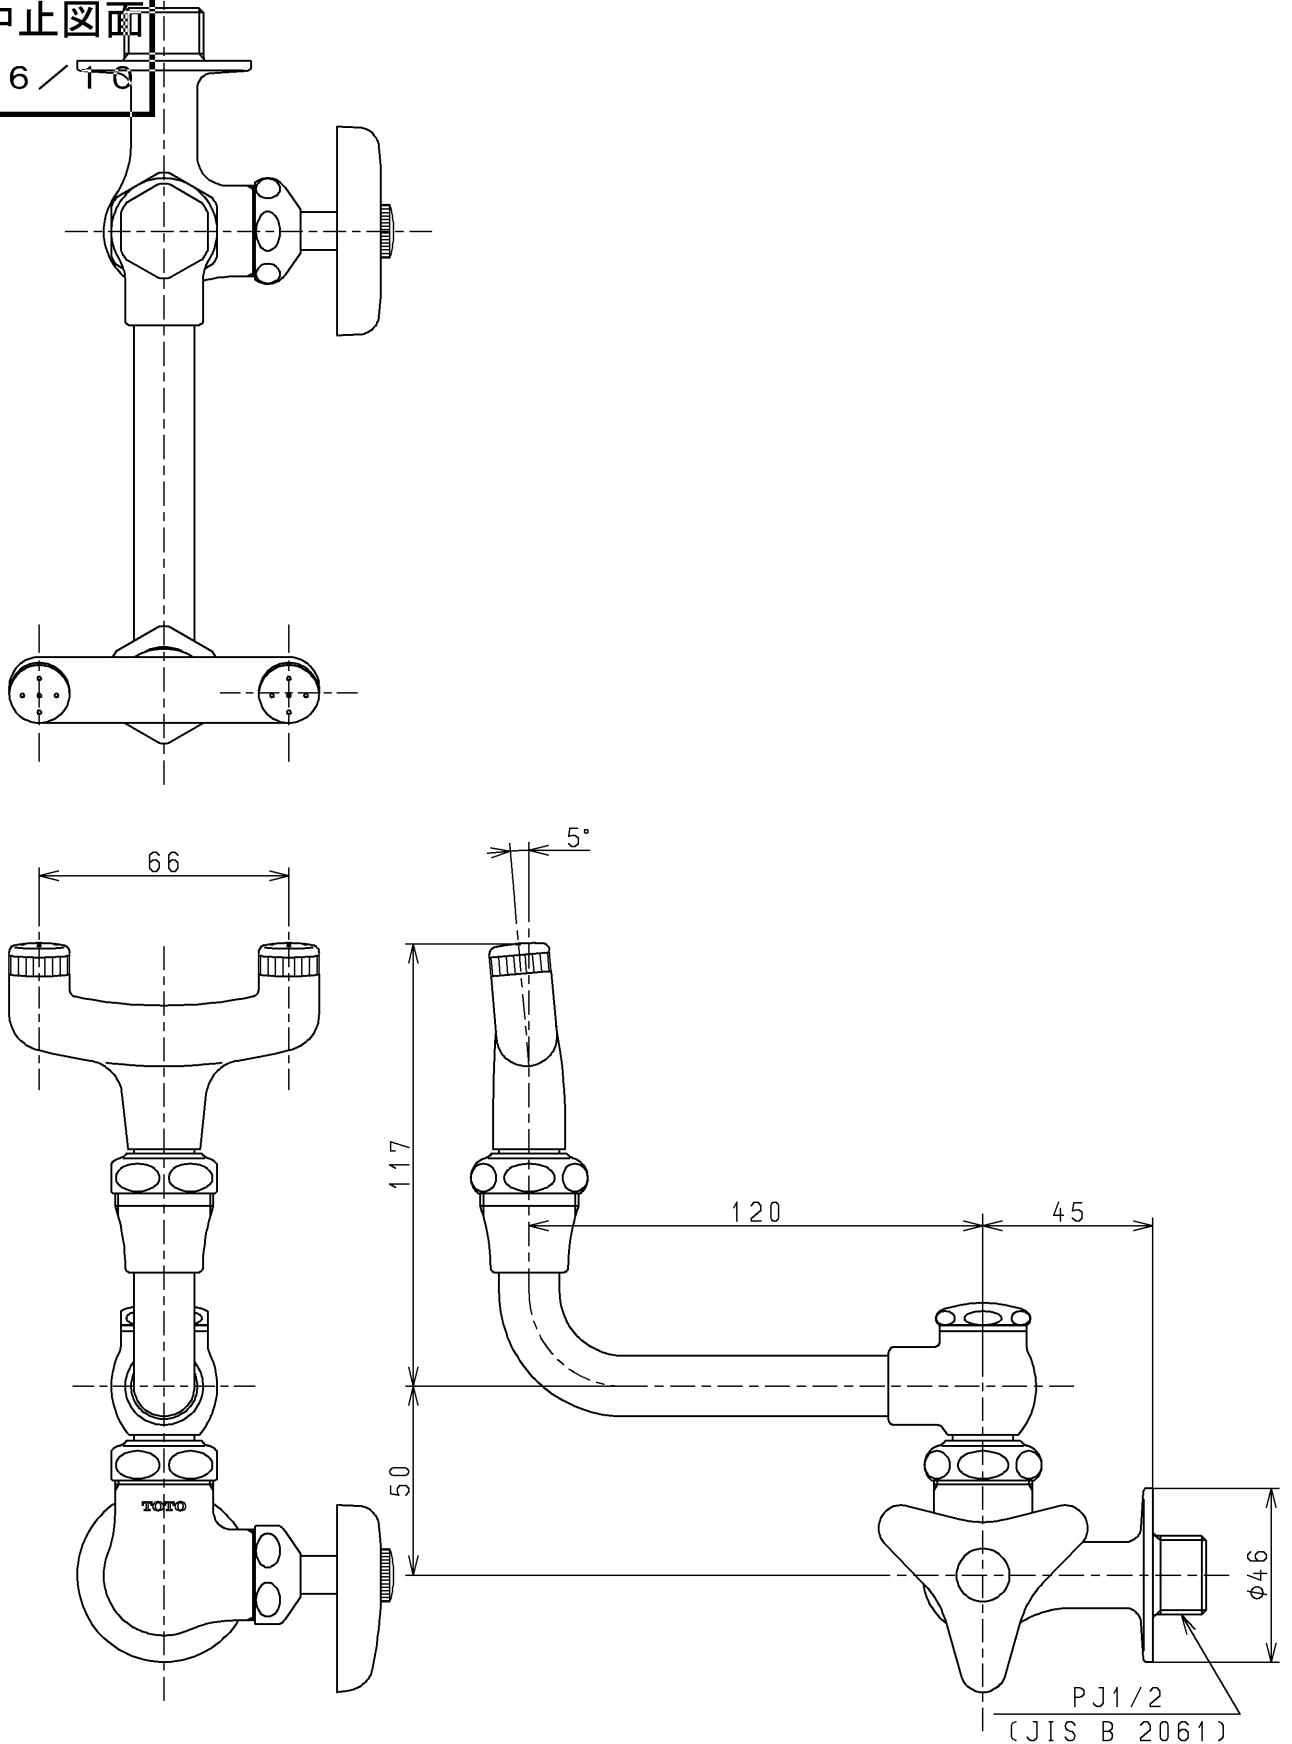

生産中止図面

1996/10

TOTO			単位 mm	名称
製図 安藤	検図 垣原	日付 96.4.3	尺度 1:2	横形洗眼水栓
備考				図番 T248S