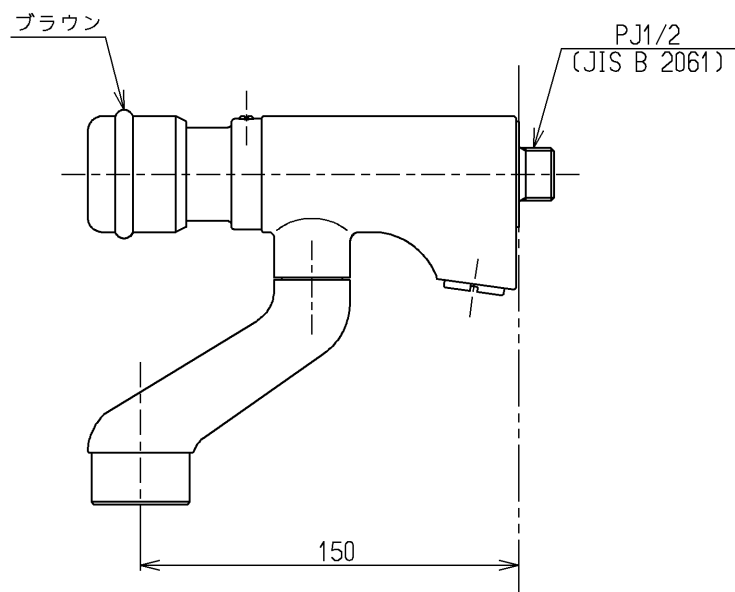

生産中止図面

1999/08

<b>TOTO</b>			単位 mm	名称 横水栓13 (自閉)(浴室) (JIS)
製図 小澤	検図 安田	日付 99.6.30	尺度 1:3	図番
備考 第3者認証自社検査品				TM701ARX