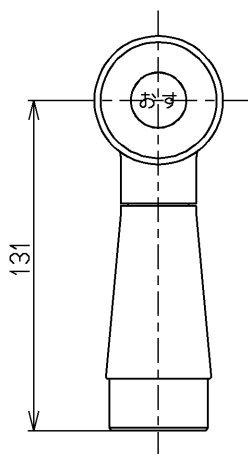

生産中止図面

1999/08

<b>TOTO</b>			単位 mm	名称 横水栓13 (自閉)(浴室) (JIS)
製図 小澤	検図 安田	日付 99.6.30	尺度 1:3	図番
備考 第3者認証自社検査品				TM701ARX