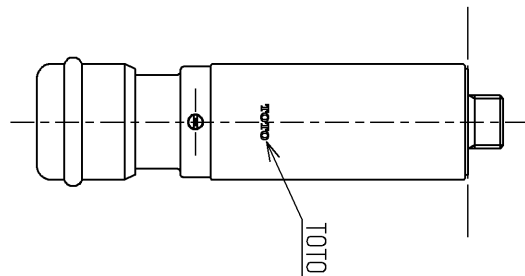

生産中止図面

1999/08

<b>TOTO</b>			単位 mm	名称 横水栓13 (自閉)(浴室) (JIS)
製図 小澤	検図 安田	日付 99.6.30	尺度 1:3	図番
備考 第3者認証自社検査品				TM701ARX