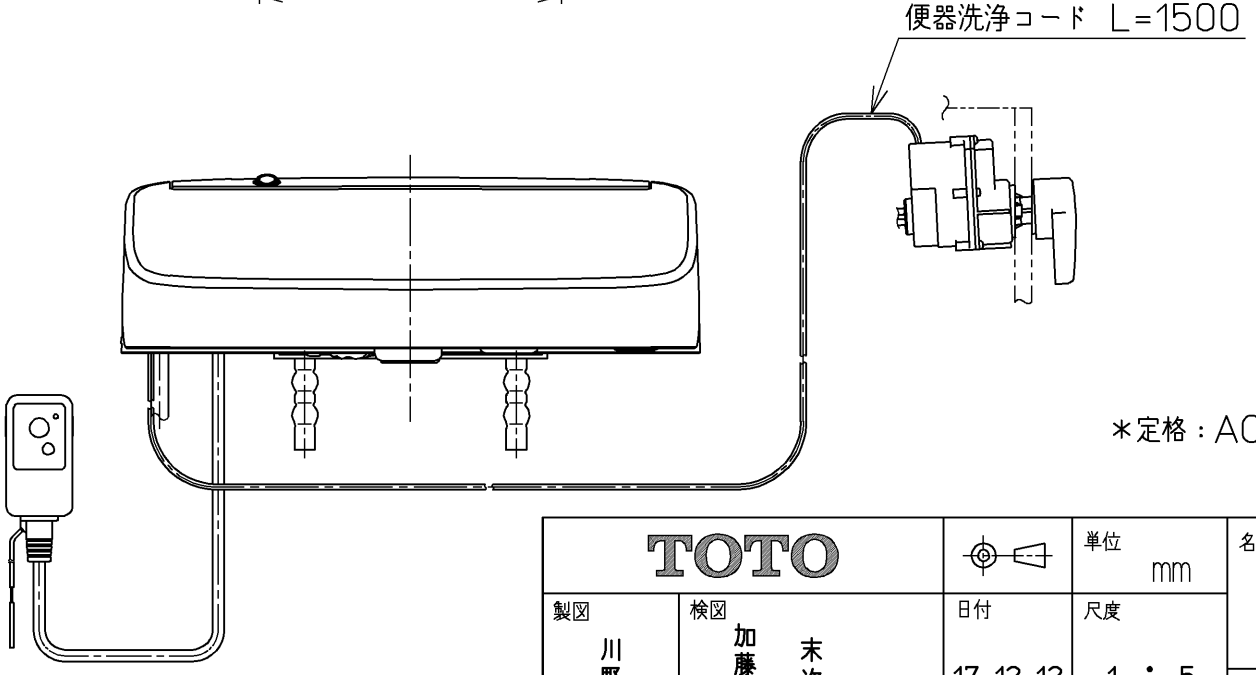

ねじ長 φ4×30(3本)      ねじ長 φ4×30(2本)

\*定格 : AC100V-1262W 50/60Hz

<b>TOTO</b>		☉	単位 mm	名称 ウォシュレットアプリ コットP
製図 川野	検図 加藤 末次	日付 17-12-12	尺度 1 : 5	品番 TCF5830AE
備考 AP2A 洗浄脱臭暖房便座 擬音装置付き				図番 TCF5830AE=A0100
A3		ページNo.	1-1	(改)