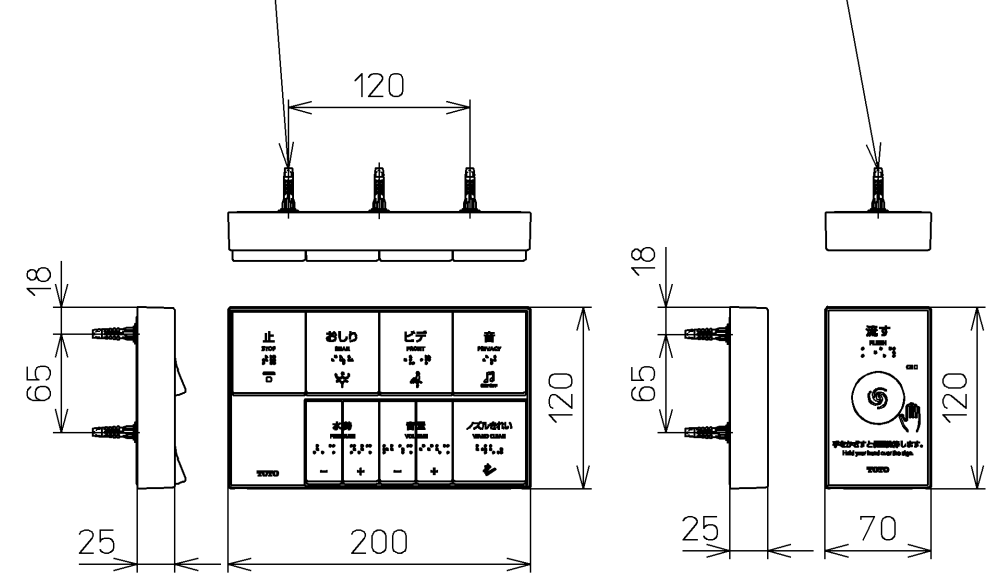

ねじ長 φ4×30(3本)      ねじ長 φ4×30(2本)

\*定格 : AC100V-1262W 50/60Hz

<b>TOTO</b>		☉	単位 mm	名称 ウォシュレットアプリ コットP
製図 川野	検図 加藤 末次	日付 17-12-12	尺度 1 : 5	品番 TCF5830AE
備考 AP2A 洗浄脱臭暖房便座 擬音装置付き				図番 TCF5830AE=A0100
A3		ページNo.	1-1	(改)