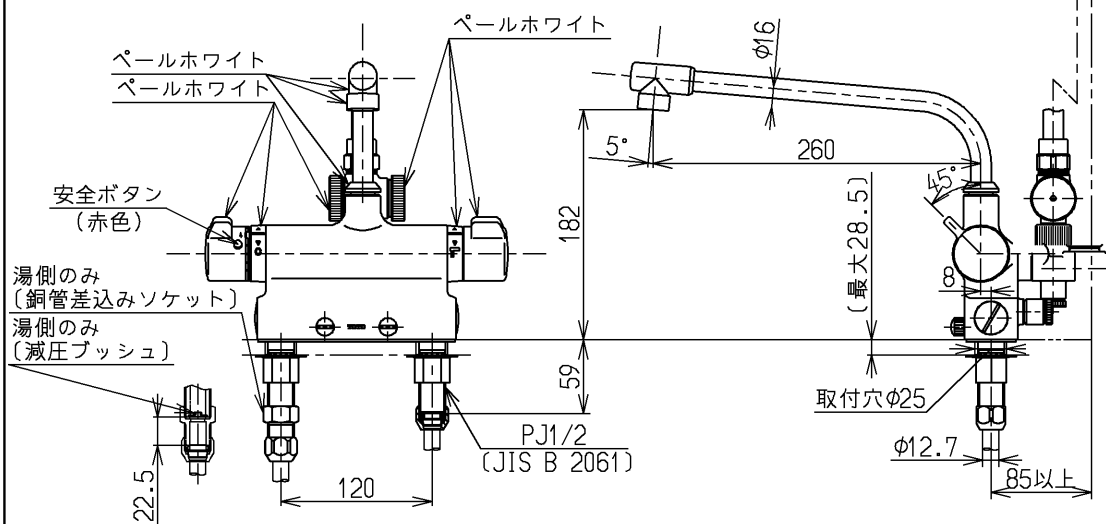

生産中止図面

2000/09

TOTO			単位 mm	名称 台付サーモ13 (シャワーバス・クリック・寒) (浴室) (JIS)
製図 古田	検図 安田	日付 梅本 00.09.22	尺度 1:6	図番 TMJ46WZKX
備考 逆止弁付				