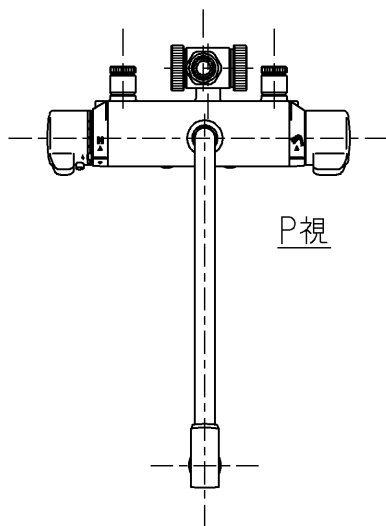

生産中止図面

2000/09

TOTO			単位 mm	名称 台付サーモ13 (シャワーバス・クリック・寒) (浴室) (JIS)
製図 古田	検図 安田	日付 梅本 00.09.22	尺度 1:6	図番 TMJ46WZKX
備考 逆止弁付				