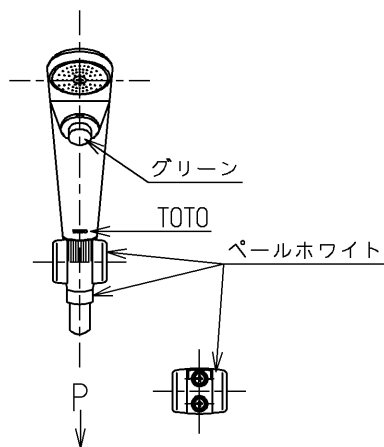

生産中止図面

2000/09

TOTO			単位 mm	名称 台付サーモ13 (シャワーバス・クリック・寒) (浴室) (JIS)
製図 古田	検図 安田	日付 梅本 00.09.22	尺度 1:6	図番 TMJ46WZKX
備考 逆止弁付				