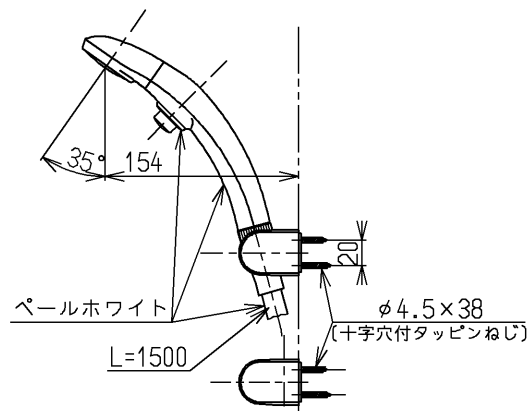

生産中止図面

2000/09

TOTO			単位 mm	名称 台付サーモ13 (シャワーバス・クリック・寒) (浴室) (JIS)
製図 古田	検図 安田	日付 梅本 00.09.22	尺度 1:6	図番 TMJ46WZKX
備考 逆止弁付				