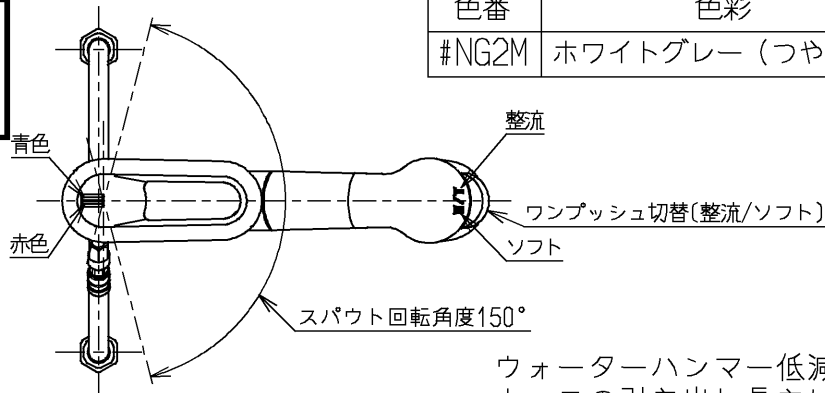

生産中止図面

2005/03

色番	色彩	記号
#NG2M	ホワイトグレー (つや消し)	1.4Y 7.8/0.5

ウォーターハンマー低減機構内蔵  
ホースの引き出し長さは600  
給湯温度は最高85°Cまでお使いください

水道法適合品		単位 mm		名称
<b>TOTO</b>		⊕		台付シングル13 (シャワー・スプレー・ 逆止弁無・寒) (台所) (JIS)
製図 山東	検図 永延	日付 酒和 03.05.01	尺度 1:5	図番
備考 逆止弁付				TKF32UBFKX