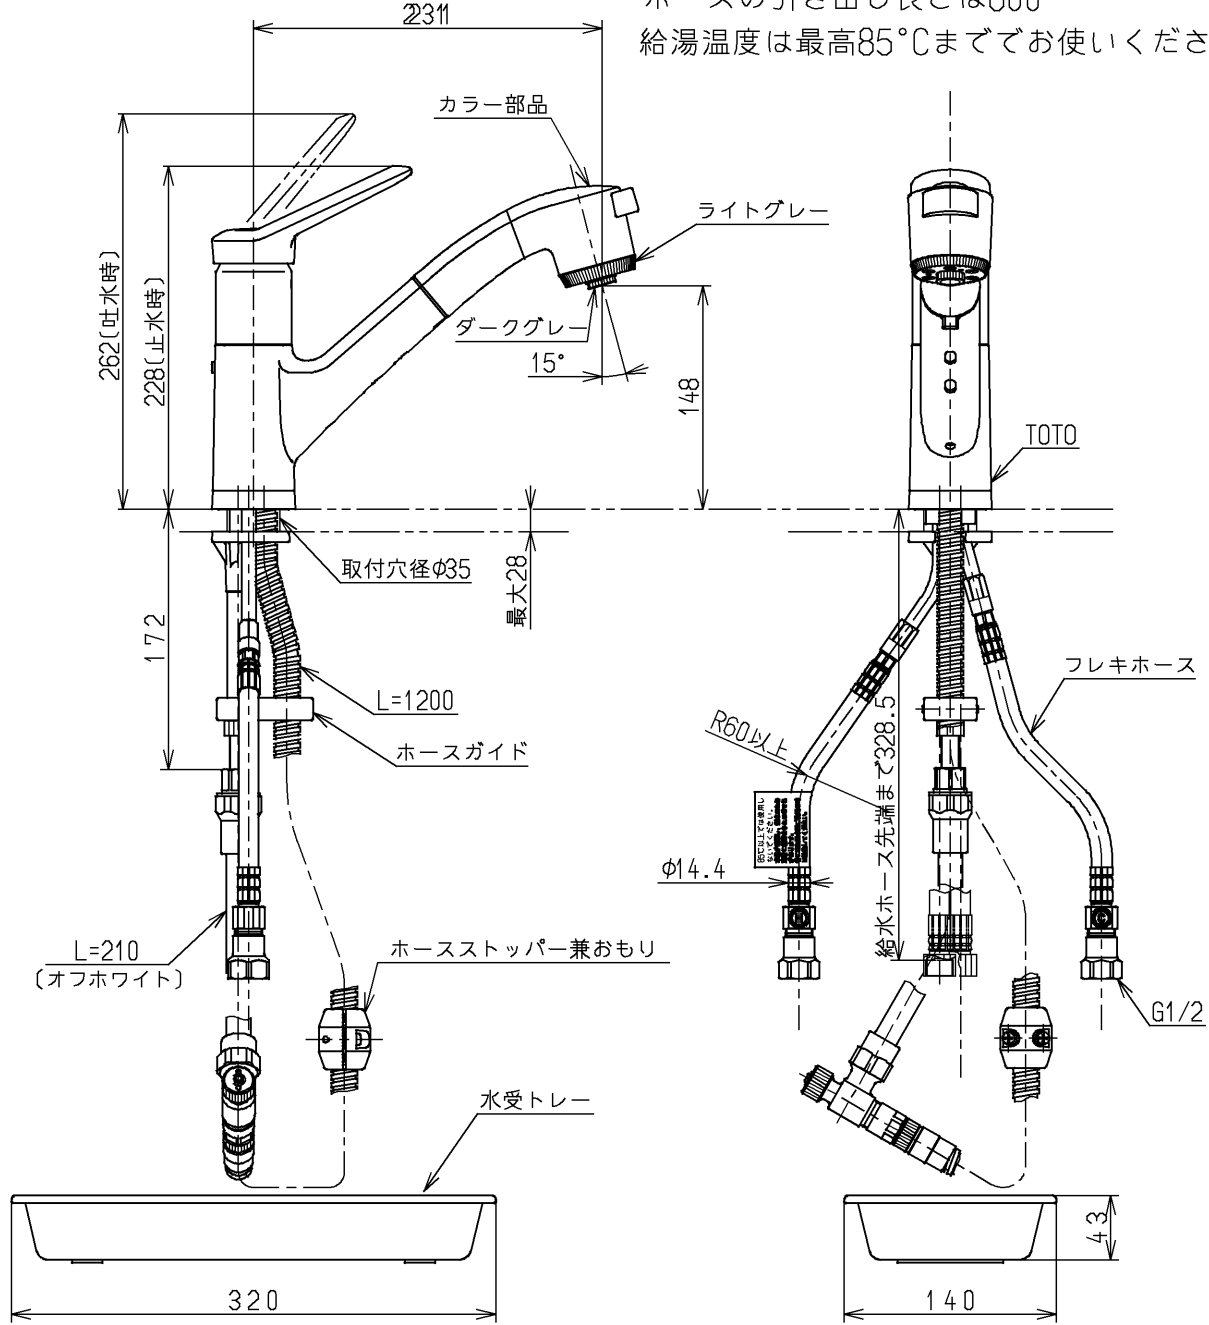

生産中止図面

2005/03

色番	色彩	記号
#NG2M	ホワイトグレー (つや消し)	1.4Y 7.8/0.5

ウォーターハンマー低減機構内蔵  
ホースの引き出し長さは600  
給湯温度は最高85°Cまでお使いください

水道法適合品		単位 mm		名称
<b>TOTO</b>		⊕		台付シングル13 (シャワー・スプレー・ 逆止弁無・寒) (台所) (JIS)
製図 山東	検図 永延	日付 酒和 03.05.01	尺度 1:5	図番
備考 逆止弁付				TKF32UBFKX