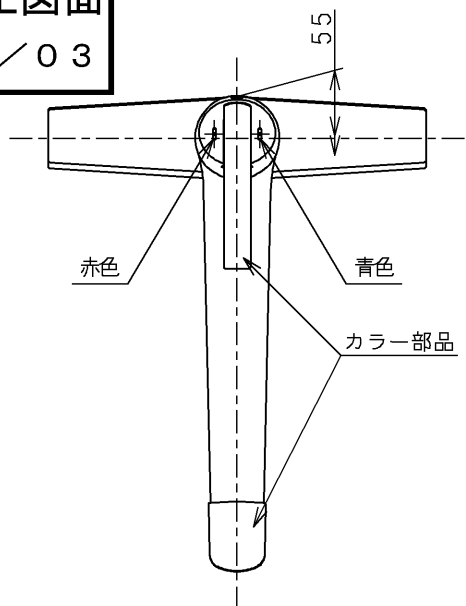

生産中止図面

1997/03

色番	色彩	記号
#54R	アイボリー	
#B5	エクセルブルー	2.2PB1.8/4.2
#B5C	エクセルブルー	
#D2C	エクセルイエロー	
#F4C	エクセルグリーン	
#N1C	オフホワイト	
#N5C	エクセルブラック	
#P5C	カジュアルレッド	
#R5	エクセルワインレッド	8.4R 2.1/6.5
#R5C	エクセルワインレッド	

TOTO			単位 mm	名称
製図 安藤	検図 垣原	日付 97.2.7	尺度 1:5	シングルレバー混合栓
備考 逆止弁付				図番 TK633