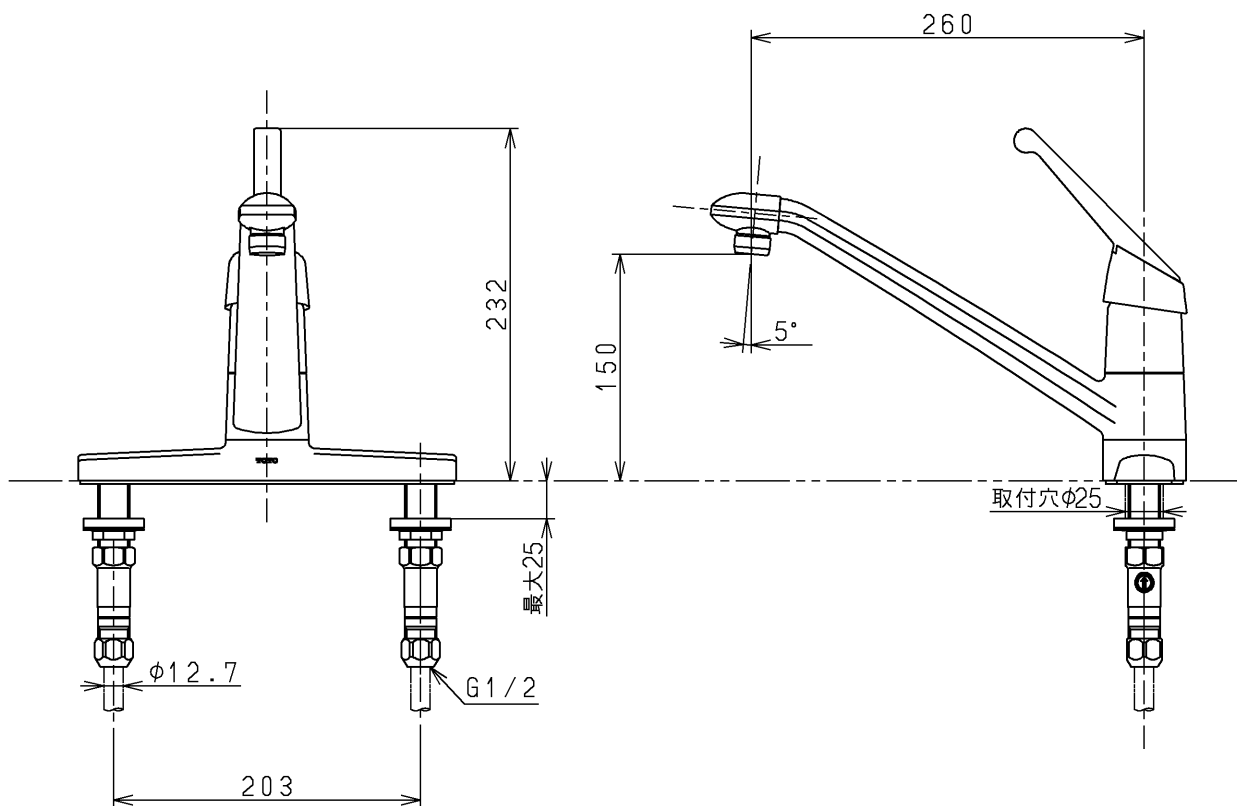

生産中止図面

1997/03

色番	色彩	記号
#54R	アイボリー	
#B5	エクセルブルー	2.2PB1.8/4.2
#B5C	エクセルブルー	
#D2C	エクセルイエロー	
#F4C	エクセルグリーン	
#N1C	オフホワイト	
#N5C	エクセルブラック	
#P5C	カジュアルレッド	
#R5	エクセルワインレッド	8.4R 2.1/6.5
#R5C	エクセルワインレッド	

TOTO			単位 mm	名称
製図 安藤	検図 垣原	日付 97.2.7	尺度 1:5	シングルレバー混合栓
備考 逆止弁付				図番 TK633