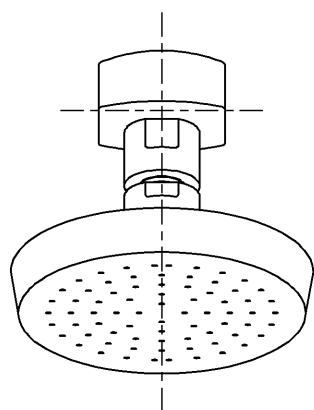

生産中止図面

2010/06

| | | | | |
|----------------|----------|----------------------|-----------|----------------------|
| TOTO | | | 単位 mm | 名称 固定シャワー (蓮型) |
| 製図 住本 | 検図 三浦 | 日付 藤野 10.06.30 | 尺度 1:3 | 図番 |
| 備考 空気吸入防止弁付 | | | | TBXS18 |