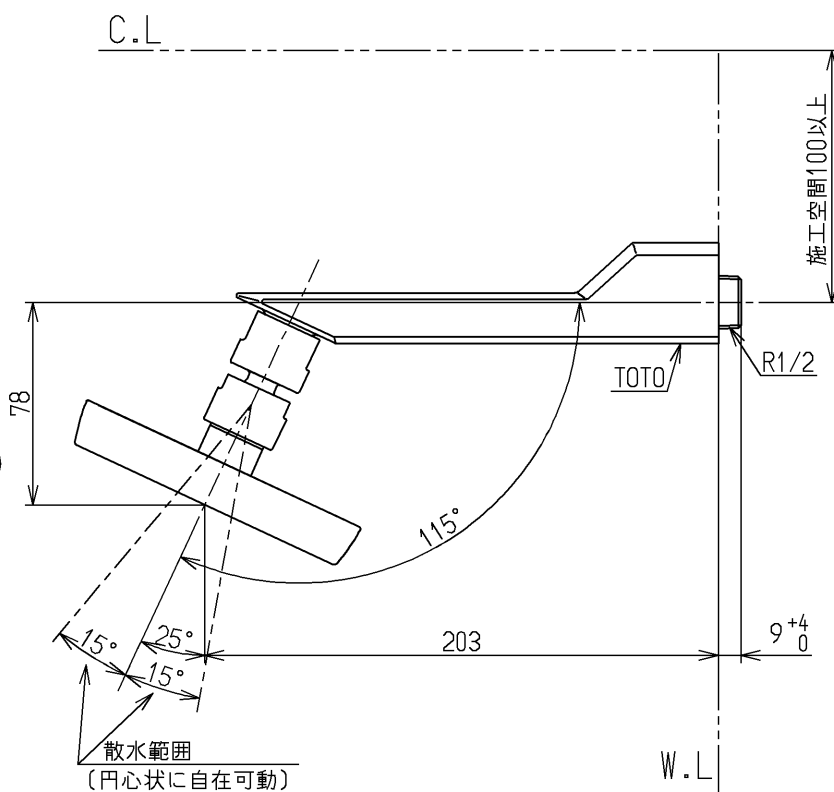

生産中止図面

2010/06

| | | | | |
|----------------|----------|----------------------|-----------|----------------------|
| TOTO | | | 単位 mm | 名称 固定シャワー (蓮型) |
| 製図 住本 | 検図 三浦 | 日付 藤野 10.06.30 | 尺度 1:3 | 図番 |
| 備考 空気吸入防止弁付 | | | | TBXS18 |