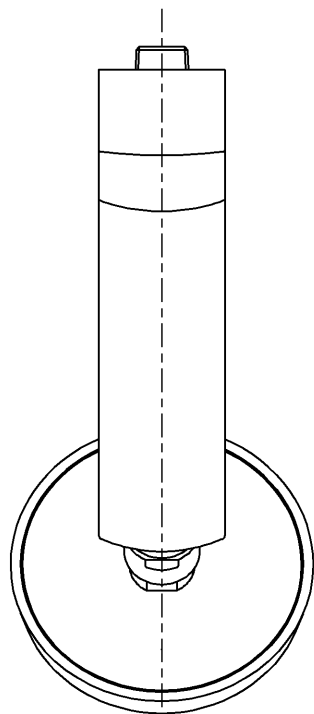

生産中止図面

2010/06

| | | | | |
|----------------|----------|----------------------|-----------|----------------------|
| TOTO | | | 単位 mm | 名称 固定シャワー (蓮型) |
| 製図 住本 | 検図 三浦 | 日付 藤野 10.06.30 | 尺度 1:3 | 図番 |
| 備考 空気吸入防止弁付 | | | | TBXS18 |