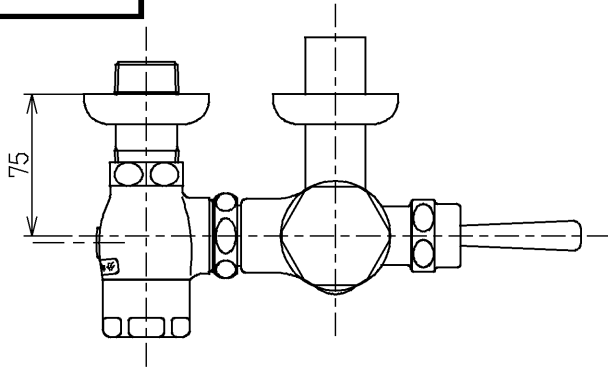

生産中止図面

2003/10

水道法適合品

**TOTO**

単位  
mm

名称  
フラッシュバルブ・VB付節水  
(大便器洗浄弁25) (JIS)

製図  
磯部

検図  
清水

酒和

日付  
03.03.27

尺度  
1:4

図番

備考

TV750B2S