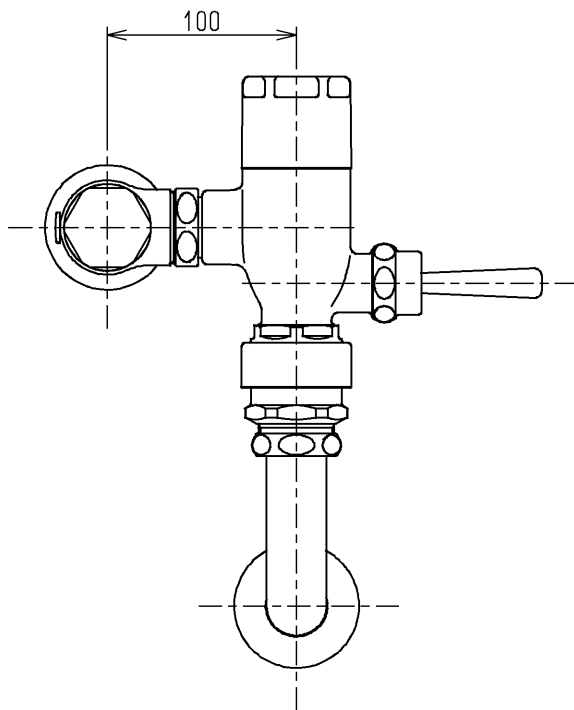

生産中止図面

2003/10

水道法適合品

**TOTO**

単位  
mm

名称  
フラッシュバルブ・VB付節水  
(大便器洗浄弁25) (JIS)

製図  
磯部

検図  
清水

酒和

日付  
03.03.27

尺度  
1:4

図番

備考

TV750B2S