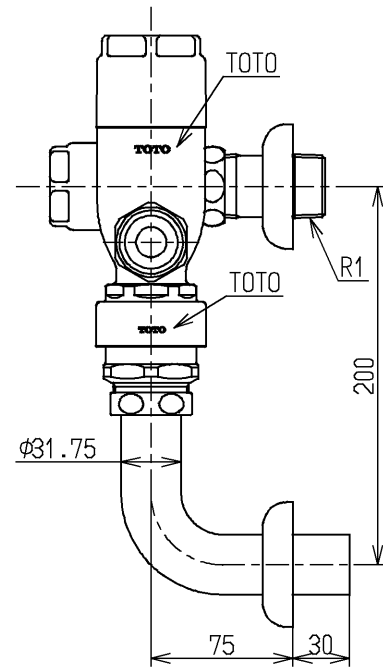

生産中止図面

2003/10

水道法適合品

**TOTO**

単位  
mm

名称  
フラッシュバルブ・VB付節水  
(大便器洗浄弁25) (JIS)

製図  
磯部

検図  
清水

酒和

日付  
03.03.27

尺度  
1:4

図番

備考

TV750B2S