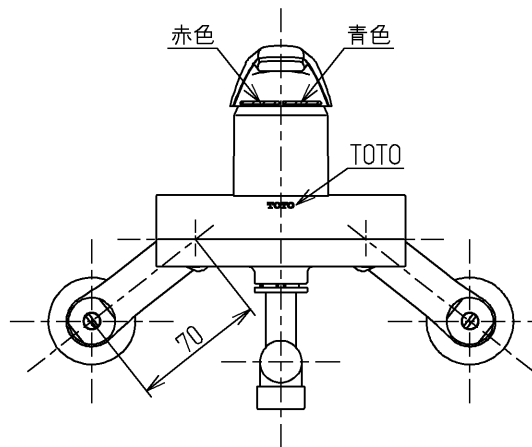

生産中止図面

2000/09

ウォーターハンマー低減機構内蔵

TOTO			単位 mm	名称 壁付シングル13 (台所) (JIS)
製図 吉田	検図 安田	日付 梅本 00.09.22	尺度 1:4	図番
備考 逆止弁付				TKJ30UX