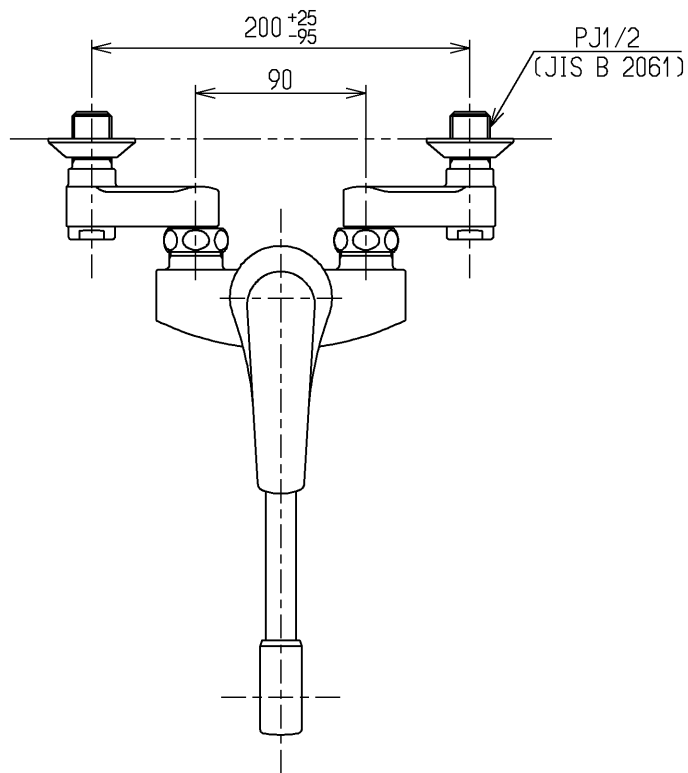

生産中止図面

2000/09

ウォーターハンマー低減機構内蔵

TOTO			単位 mm	名称 壁付シングル13 (台所) (JIS)
製図 吉田	検図 安田	日付 梅本 00.09.22	尺度 1:4	図番
備考 逆止弁付				TKJ30UX