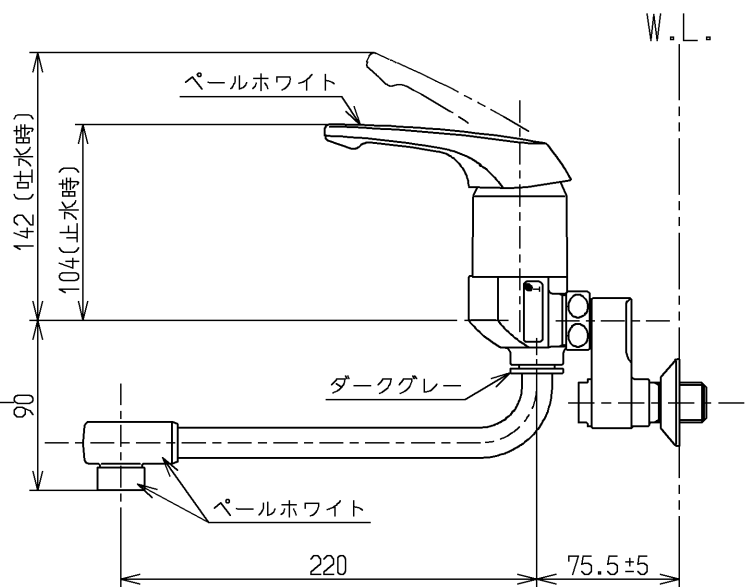

生産中止図面

2000/09

ウォーターハンマー低減機構内蔵

TOTO			単位 mm	名称 壁付シングル13 (台所) (JIS)
製図 吉田	検図 安田	日付 梅本 00.09.22	尺度 1:4	図番
備考 逆止弁付				TKJ30UX