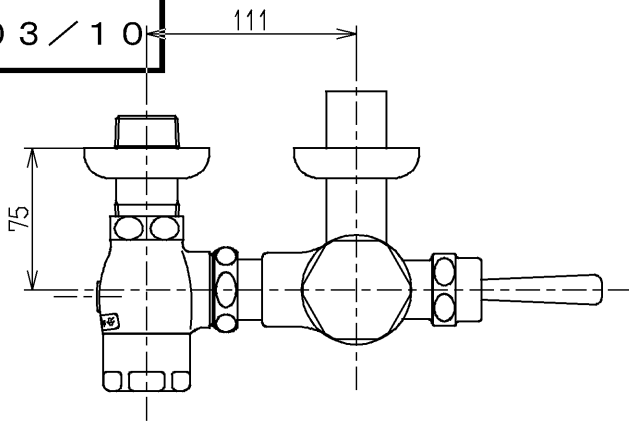

生産中止図面

2003/10

水道法適合品

**TOTO**

単位  
mm

名称  
フラッシュバルブ・VB付節水  
(大便器洗浄弁25) (JIS)

製図  
磯部

検図  
清水

酒和

日付  
03.03.27

尺度  
1:4

図番

備考

TV750B3S