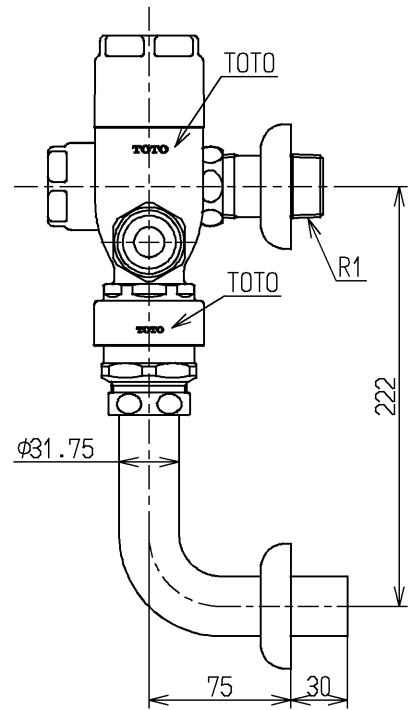

生産中止図面

2003/10

水道法適合品

**TOTO**

単位  
mm

名称  
フラッシュバルブ・VB付節水  
(大便器洗浄弁25) (JIS)

製図  
磯部

検図  
清水

酒和

日付  
03.03.27

尺度  
1:4

図番

備考

TV750B3S