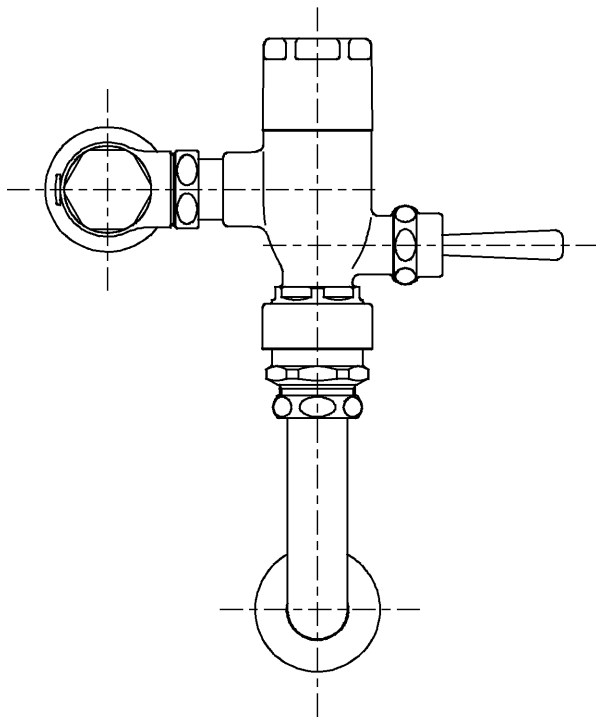

生産中止図面

2003/10

水道法適合品

**TOTO**

単位  
mm

名称  
フラッシュバルブ・VB付節水  
(大便器洗浄弁25) (JIS)

製図  
磯部

検図  
清水

酒和

日付  
03.03.27

尺度  
1:4

図番

備考

TV750B3S