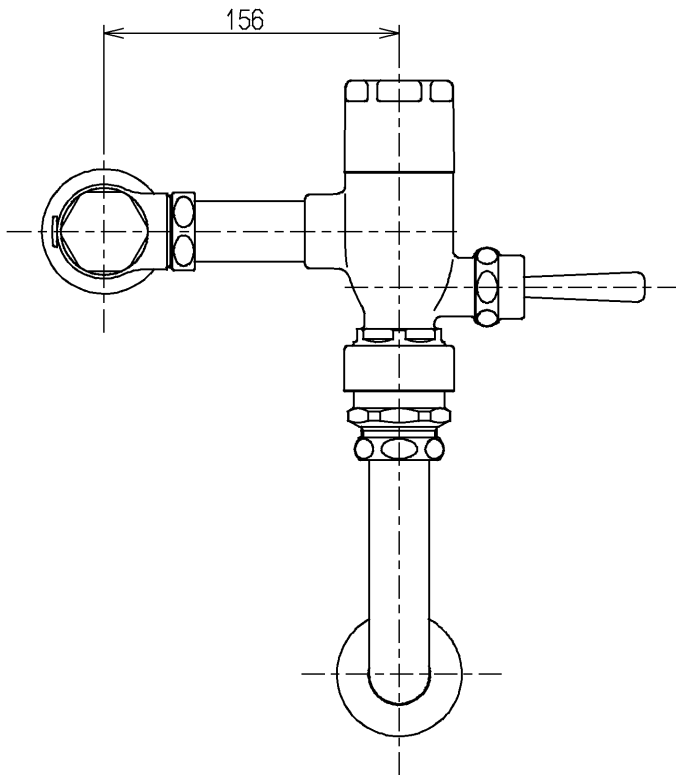

生産中止図面

2003/10

水道法適合品

**TOTO**

単位  
mm

名称  
フラッシュバルブ・VB付節水  
(大便器洗浄弁25) (JIS)

製図  
磯部

検図  
清水

酒和

日付  
03.03.27

尺度  
1:4

図番

備考

TV750B4S