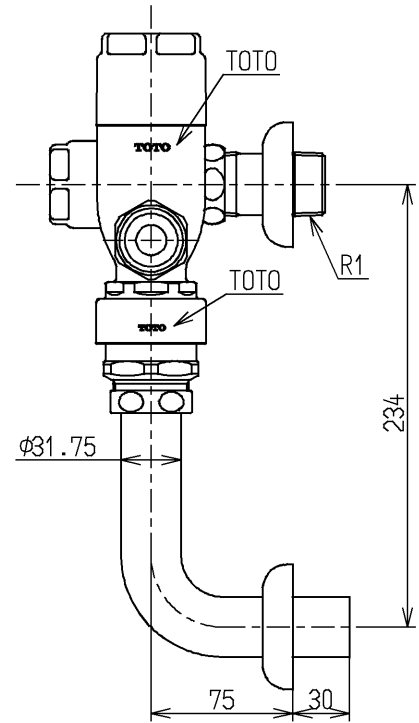

生産中止図面

2003/10

水道法適合品

**TOTO**

単位  
mm

名称  
フラッシュバルブ・VB付節水  
(大便器洗浄弁25) (JIS)

製図  
磯部

検図  
清水

酒和

日付  
03.03.27

尺度  
1:4

図番

備考

TV750B4S