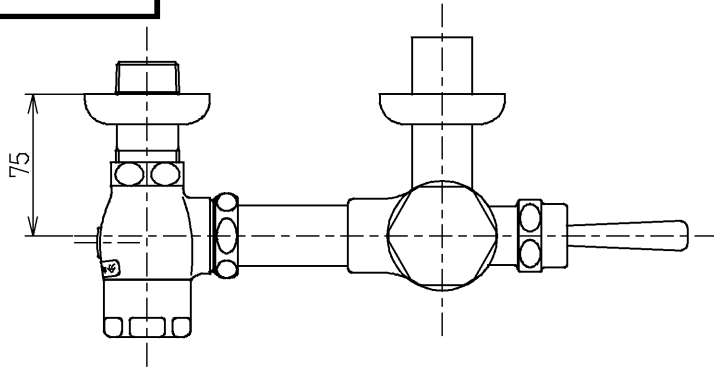

生産中止図面

2003/10

水道法適合品

**TOTO**

単位  
mm

名称  
フラッシュバルブ・VB付節水  
(大便器洗浄弁25) (JIS)

製図  
磯部

検図  
清水

酒和

日付  
03.03.27

尺度  
1:4

図番

備考

TV750B4S