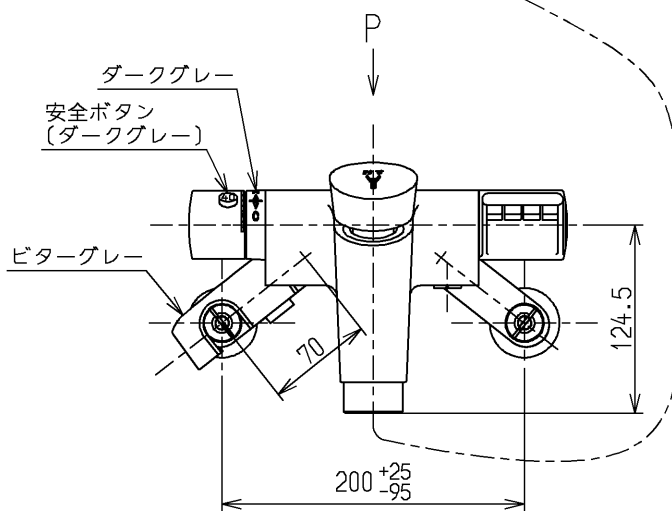

生産中止図面

2000/07

P視

TOTO			単位 mm	名称 壁付サーモ13 (シャワーバス・自閉) (浴室) (JIS)
製図 有松	検図 金谷	日付 梅本 00.06.27	尺度 1:5	図番
備考 逆止弁付				TMF49C1GX