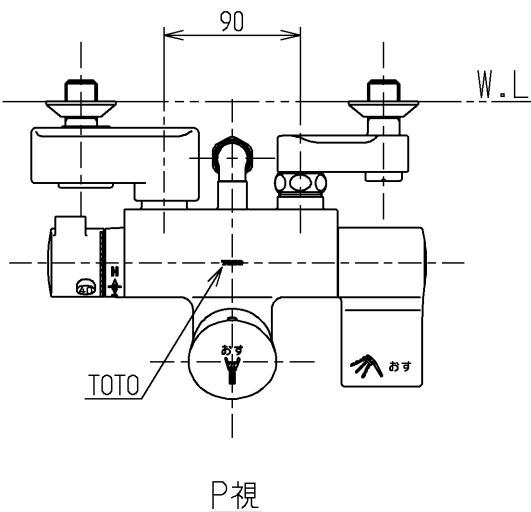

生産中止図面

2000/07

P視

TOTO			単位 mm	名称 壁付サーモ13 (シャワーバス・自閉) (浴室) (JIS)
製図 有松	検図 金谷	日付 梅本 00.06.27	尺度 1:5	図番
備考 逆止弁付				TMF49C1GX