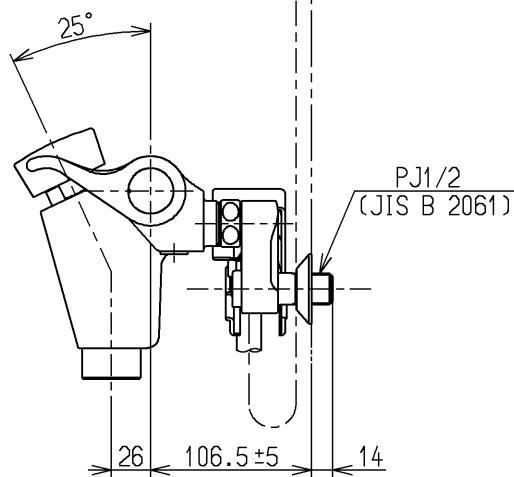

生産中止図面

2000/07

P視

TOTO			単位 mm	名称 壁付サーモ13 (シャワーバス・自閉) (浴室) (JIS)
製図 有松	検図 金谷	日付 梅本 00.06.27	尺度 1:5	図番
備考 逆止弁付				TMF49C1GX