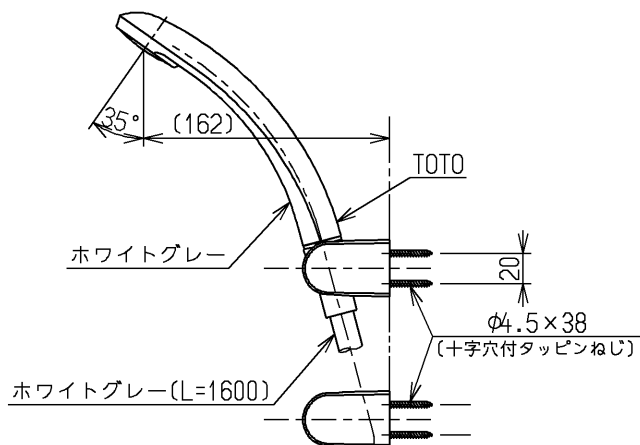

生産中止図面

2000/07

P視

TOTO			単位 mm	名称 壁付サーモ13 (シャワーバス・自閉) (浴室) (JIS)
製図 有松	検図 金谷	日付 梅本 00.06.27	尺度 1:5	図番
備考 逆止弁付				TMF49C1GX