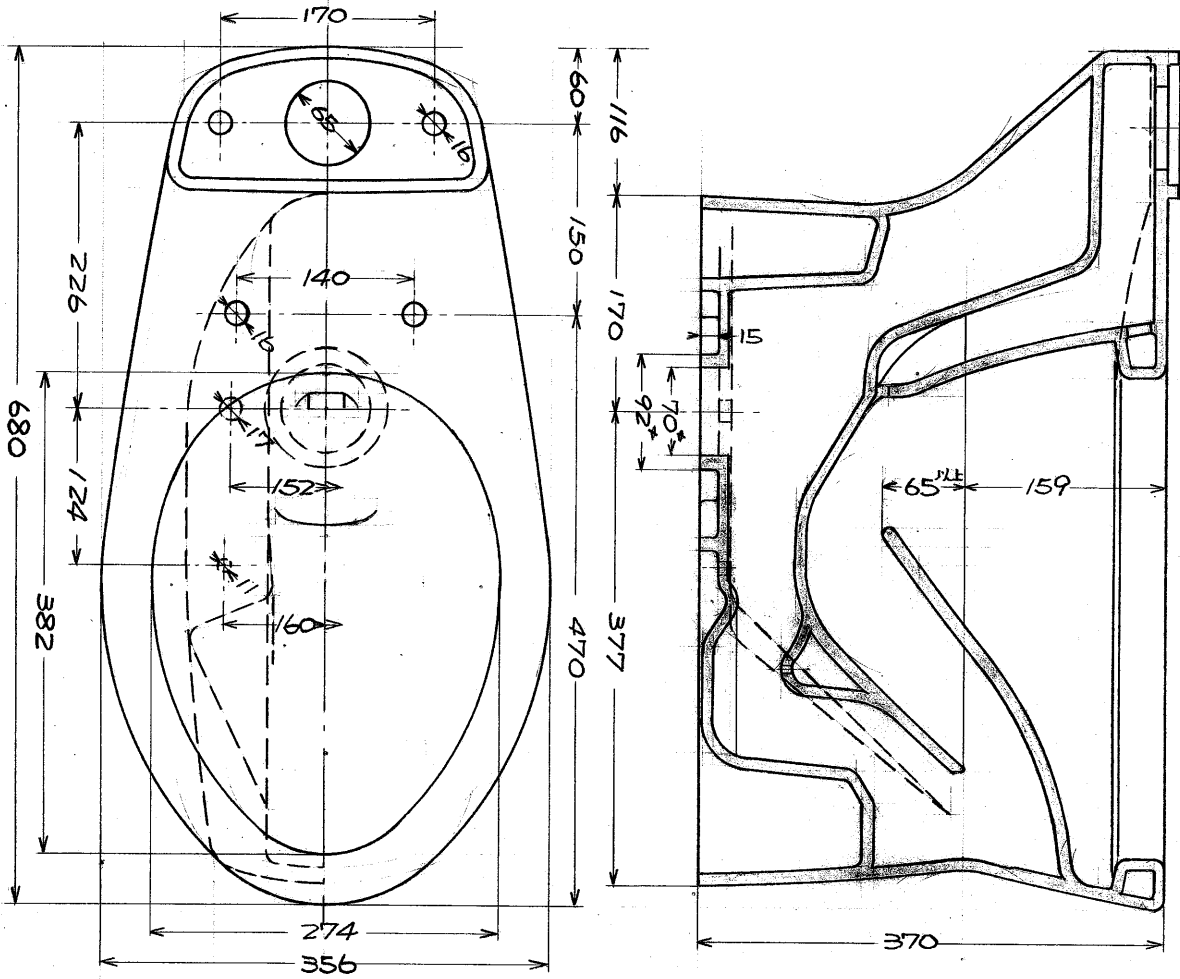

生産中止図面

1994/03

東陽機器株式会社

0720

縮尺 1/6 単位・mm

5/年3月30日 訂正

製作の場合は多少変更することもありますので予め御了承下さい。