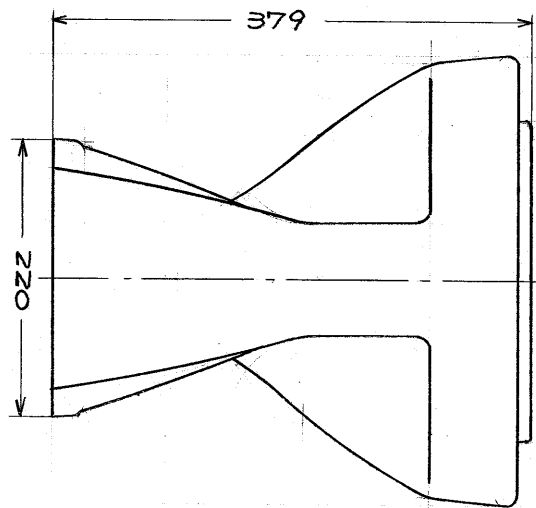

生産中止図面

1994/03

東陽機器株式会社

0720

縮尺 1/6 単位・mm

5/年3月30日 訂正

製作の場合は多少変更することもありますので予め御了承下さい。