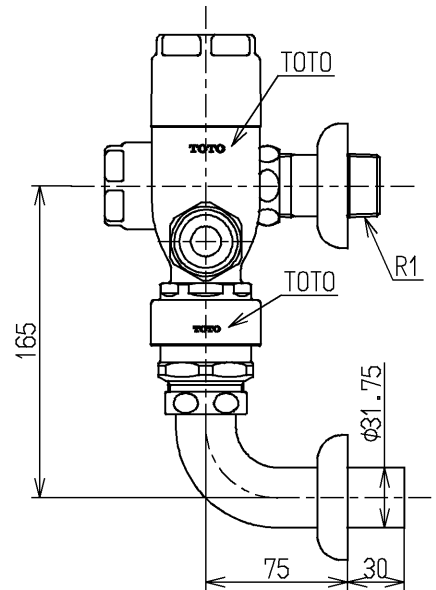

生産中止図面

2003/10

水道法適合品

TOTO

単位
mm

名称
フラッシュバルブ・VB付節水
(大便器洗浄弁25) (JIS)

製図
磯部

検図
清水

酒和

日付
03.03.27

尺度
1:4

図番

備考

TV750BS