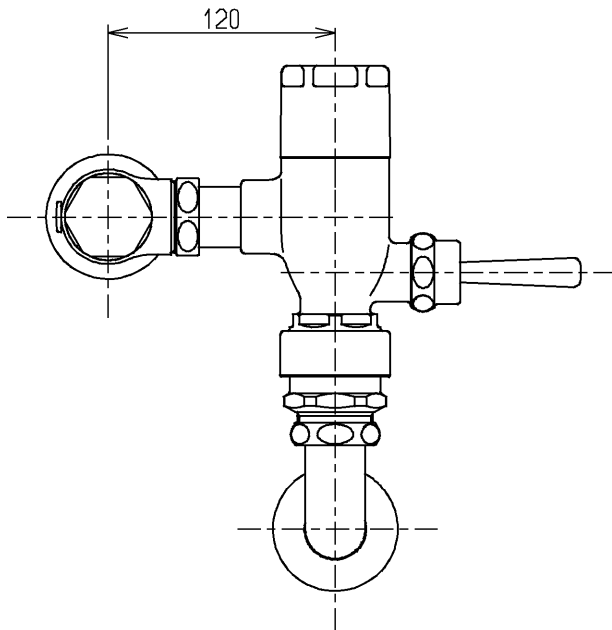

生産中止図面

2003/10

水道法適合品

TOTO

単位
mm

名称
フラッシュバルブ・VB付節水
(大便器洗浄弁25) (JIS)

製図
磯部

検図
清水

酒和

日付
03.03.27

尺度
1:4

図番

備考

TV750BS