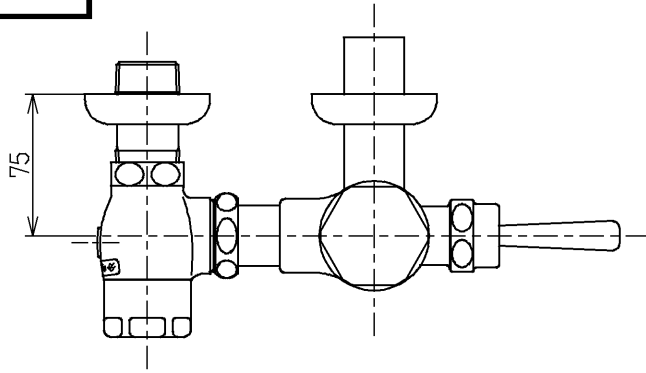

生産中止図面

2003/10

水道法適合品

TOTO

単位
mm

名称
フラッシュバルブ・VB付節水
(大便器洗浄弁25) (JIS)

製図
磯部

検図
清水

酒和

日付
03.03.27

尺度
1:4

図番

備考

TV750BS