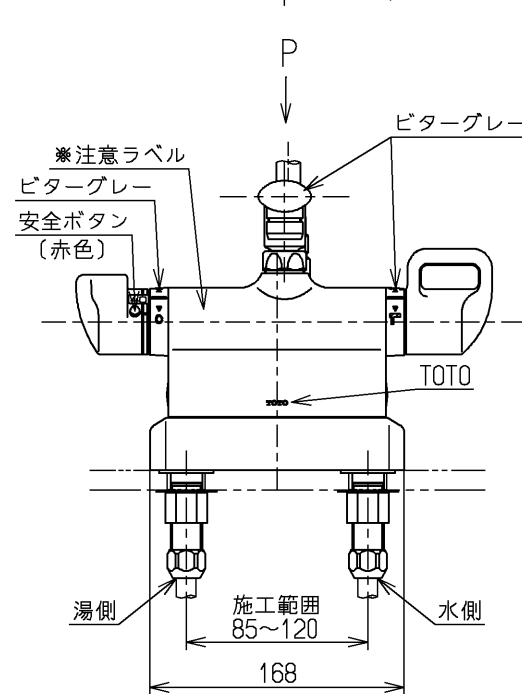

仕様		
用途	一般住宅用	
給水圧力	最低必要水圧	0.07MPa(流動時)
	最高水圧	0.75MPa(静止時) ※快適にお使いいただくためには、0.2MPa程度の圧力をおすすめします。
使用可能水質	水道水または飲用可能な井戸水	
使用環境温度	1~40℃ ※凍結が予想される場所には設置できません。	
最高給湯温度	85℃	
特記事項	(1)湯圧が水圧より高くないように設定してください。 (2)給湯温度は、使用する温度より10℃以上高く設定してください。 (3)安全のため給湯温度は60℃給湯をおすすめします。 (4)湯水を逆に配管しないでください。 (5)浴室内などでスチームをご使用の際は、器具内の圧力上昇でハンドルの動きが悪くなる場合があります。	

シャワーには60℃以上の熱湯を通さないでください。

水道法適合品		エコマーク商品		名称
TOTO		φ	単位	台付サーモ13 バス・クリック) (浴室) (シャワ (JIS)
製図	検図	日付	尺度	図番
河野	今宮	松尾 13.05.07	1:5	
備考				TMG46W1X
逆止弁付