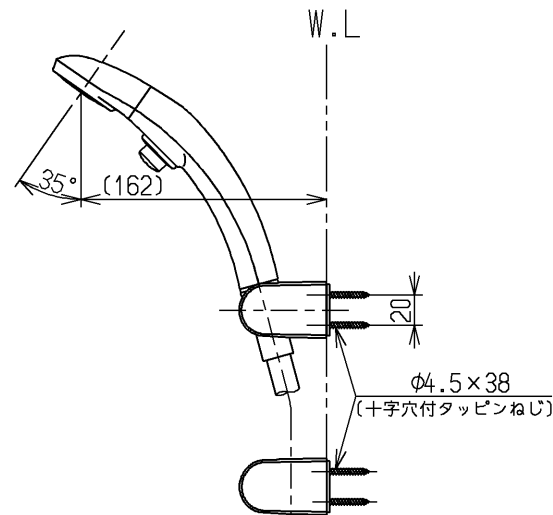

仕様		
用途	一般住宅用	
給水圧力	最低必要水圧	0.07MPa(流動時)
	最高水圧	0.75MPa(静止時) ※快適にお使いいただくためには、0.2MPa程度の圧力をおすすめします。
使用可能水質	水道水または飲用可能な井戸水	
使用環境温度	1~40℃ ※凍結が予想される場所には設置できません。	
最高給湯温度	85℃	
特記事項	(1)湯圧が水圧より高くないように設定してください。 (2)給湯温度は、使用する温度より10℃以上高く設定してください。 (3)安全のため給湯温度は60℃給湯をおすすめします。 (4)湯水を逆に配管しないでください。 (5)浴室内などでスチームをご使用の際は、器具内の圧力上昇でハンドルの動きが悪くなる場合があります。	

シャワーには60℃以上の熱湯を通さないでください。

水道法適合品		エコマーク商品		名称
TOTO		φ	単位	台付サーモ13 バス・クリック) (浴室) (シャワ (JIS)
製図	検図	日付	尺度	図番
河野	今宮	松尾 13.05.07	1:5	
備考				TMG46W1X
逆止弁付