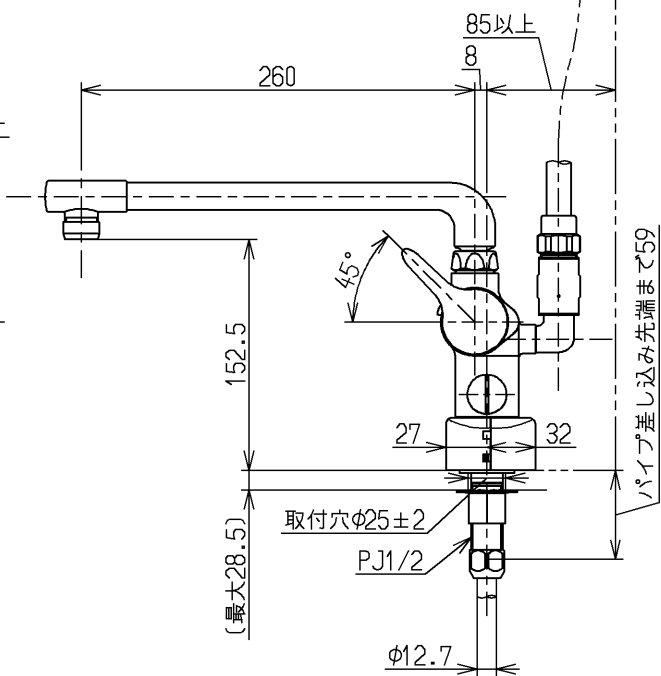

※注意ラベル詳細(1:1)

仕様		
用途	一般住宅用	
給水圧力	最低必要水圧	0.07MPa(流動時)
	最高水圧	0.75MPa(静止時) ※快適にお使いいただくためには、0.2MPa程度の圧力をおすすめします。
使用可能水質	水道水または飲用可能な井戸水	
使用環境温度	1~40℃ ※凍結が予想される場所には設置できません。	
最高給湯温度	85℃	
特記事項	(1)湯圧が水圧より高くないように設定してください。 (2)給湯温度は、使用する温度より10℃以上高く設定してください。 (3)安全のため給湯温度は60℃給湯をおすすめします。 (4)湯水を逆に配管しないでください。 (5)浴室内などでスチームをご使用の際は、器具内の圧力上昇でハンドルの動きが悪くなる場合があります。	

シャワーには60℃以上の熱湯を通さないでください。

水道法適合品		エコマーク商品		名称
<b>TOTO</b>		φ	単位	台付サーモ13 バス・クリック) (浴室) (シャワ (JIS)
製図	検図	日付	尺度	図番
河野	今宮	松尾 13.05.07	1:5	
備考				TMG46W1X
逆止弁付				