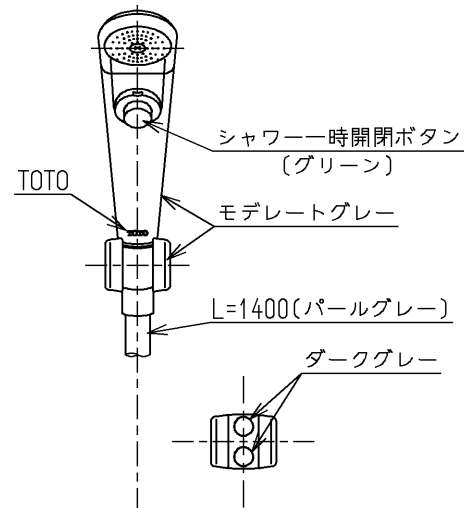

※注意ラベル詳細(1:1)

仕様		
用途	一般住宅用	
給水圧力	最低必要水圧	0.07MPa(流動時)
	最高水圧	0.75MPa(静止時) ※快適にお使いいただくためには、0.2MPa程度の圧力をおすすめします。
使用可能水質	水道水または飲用可能な井戸水	
使用環境温度	1~40℃ ※凍結が予想される場所には設置できません。	
最高給湯温度	85℃	
特記事項	(1)湯圧が水圧より高くないように設定してください。 (2)給湯温度は、使用する温度より10℃以上高く設定してください。 (3)安全のため給湯温度は60℃給湯をおすすめします。 (4)湯水を逆に配管しないでください。 (5)浴室内などでスチームをご使用の際は、器具内の圧力上昇でハンドルの動きが悪くなる場合があります。	

シャワーには60℃以上の熱湯を通さないでください。

水道法適合品		エコマーク商品		名称
<b>TOTO</b>		φ	単位	台付サーモ13 バス・クリック) (浴室) (シャワ (JIS)
製図	検図	日付	尺度	図番
河野	今宮	松尾 13.05.07	1:5	
備考				TMG46W1X
逆止弁付				