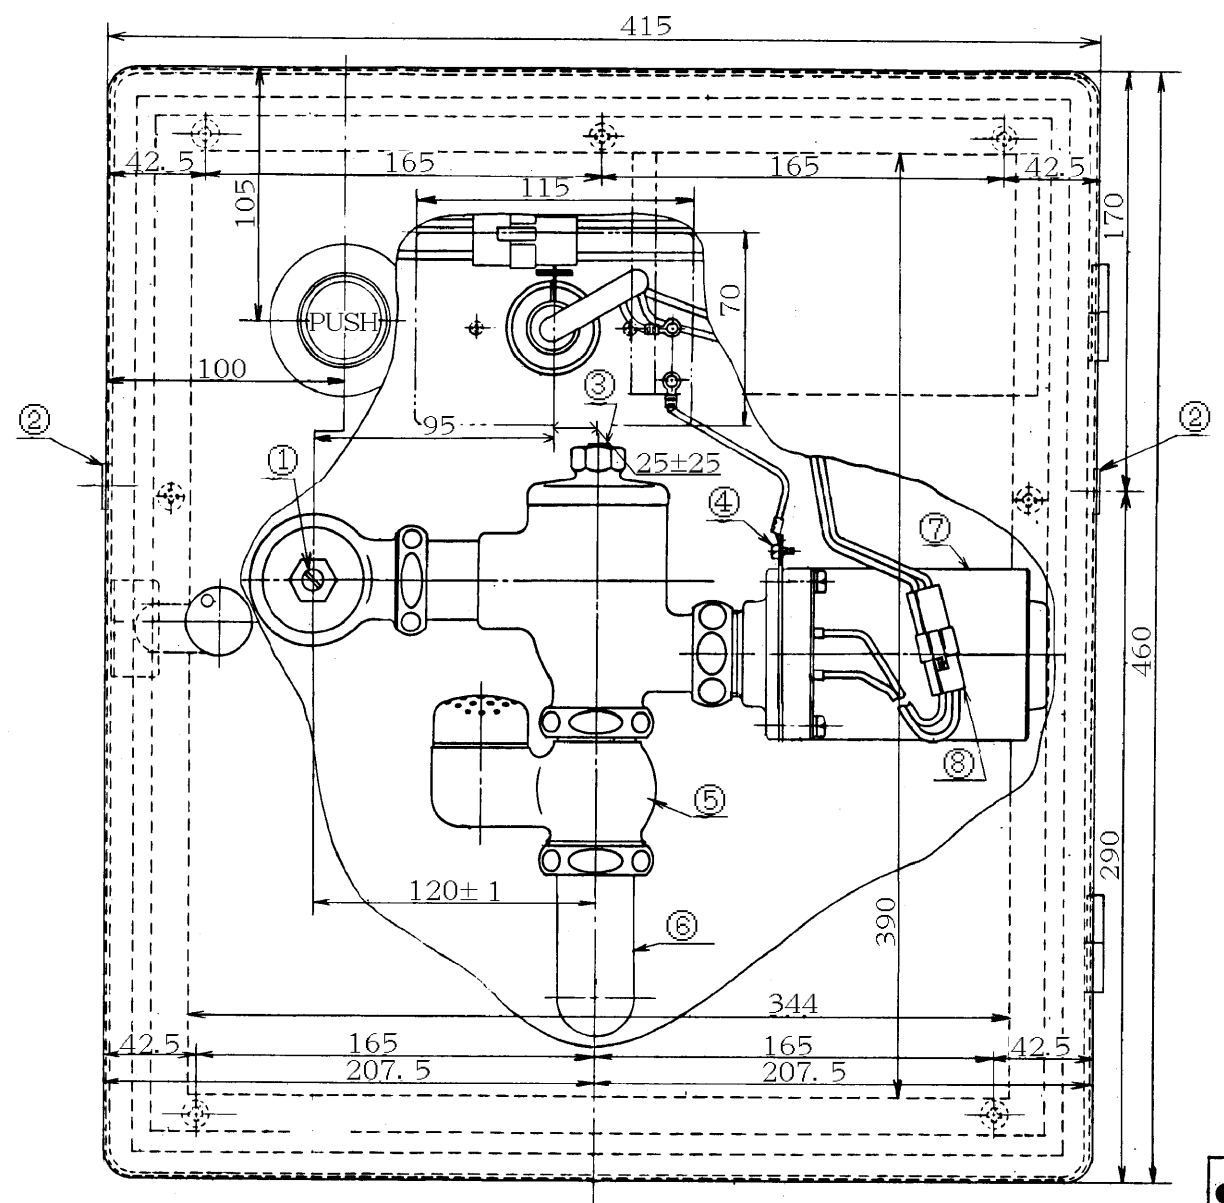

生産中止図面

1992/06

NO	各部名称
①	水勢調節ネジ
②	コードブッシュ
③	水量調節ネジ
④	アースネジ
⑤	バキュームブレーカー
⑥	吐水管
⑦	駆動ソレノイド
⑧	コネクター
⑨	さし込みプラグ
⑩	コントローラ
⑪	端子台
⑫	押ボタンスイッチ
⑬	給水管
⑭	錠 (カギ2ヶ付属)
⑮	電源ヒューズ (3A)
⑯	二重洗浄禁止時間調節ボリューム

東陶機器株式会社		第三角法	単位	名称
製図	検図	日付	尺度	自動フラッシュバルブ (押ボタン付露出ボックス型)
福田	福合 (松井)	1.9.1	1:2	品番
備考				TEF56BP