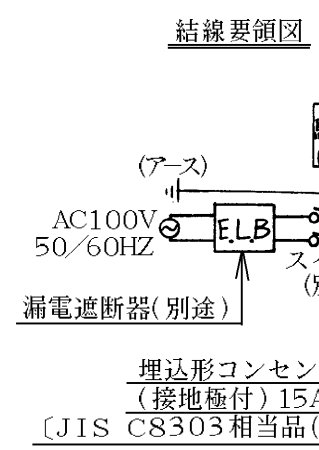

生産中止図面

1992/06

NO	各部名称
①	水勢調節ネジ
②	コードブッシュ
③	水量調節ネジ
④	アースネジ
⑤	バキュームブレーカー
⑥	吐水管
⑦	駆動ソレノイド
⑧	コネクター
⑨	さし込みプラグ
⑩	コントローラ
⑪	端子台
⑫	押ボタンスイッチ
⑬	給水管
⑭	錠 (カギ2ヶ付属)
⑮	電源ヒューズ (3A)
⑯	二重洗浄禁止時間調節ボリューム

東陶機器株式会社		第三角法	単位	名称
製図	検図	日付	尺度	自動フラッシュバルブ (押ボタン付露出ボックス型)
福田	福合 (松井)	1.9.1	1:2	品番
備考				TEF56BP