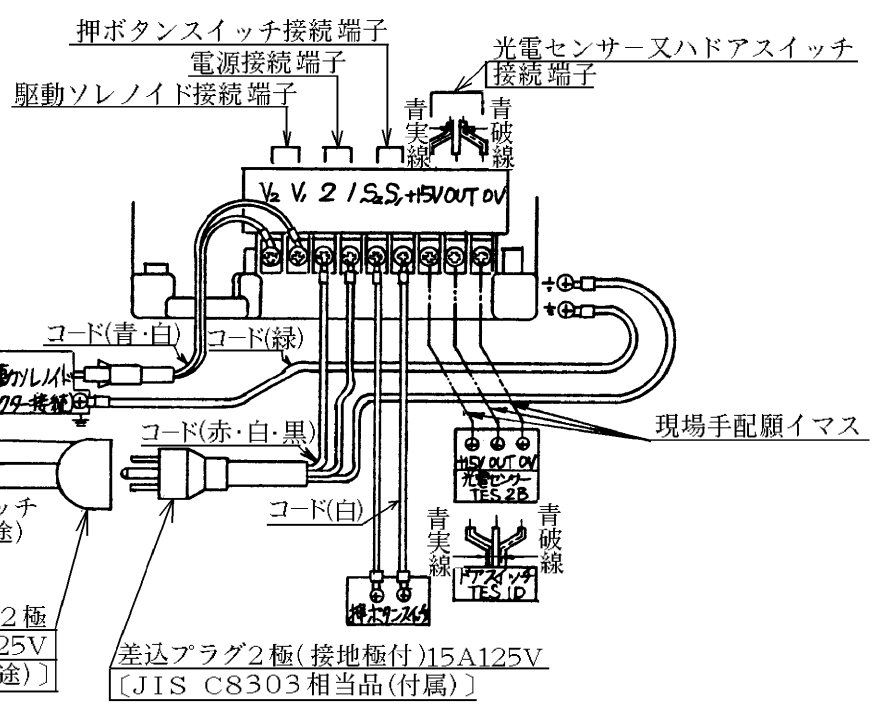

生産中止図面

1992/06

NO	各部名称
①	水勢調節ネジ
②	コードブッシュ
③	水量調節ネジ
④	アースネジ
⑤	バキュームブレーカー
⑥	吐水管
⑦	駆動ソレノイド
⑧	コネクター
⑨	さし込みプラグ
⑩	コントローラ
⑪	端子台
⑫	押ボタンスイッチ
⑬	給水管
⑭	錠 (カギ2ヶ付属)
⑮	電源ヒューズ (3A)
⑯	二重洗浄禁止時間調節ボリューム

東陶機器株式会社		第三角法	単位	名称
製図	検図	日付	尺度	自動フラッシュバルブ (押ボタン付露出ボックス型)
福田	福合 (松井)	1.9.1	1:2	品番
備考				TEF56BP