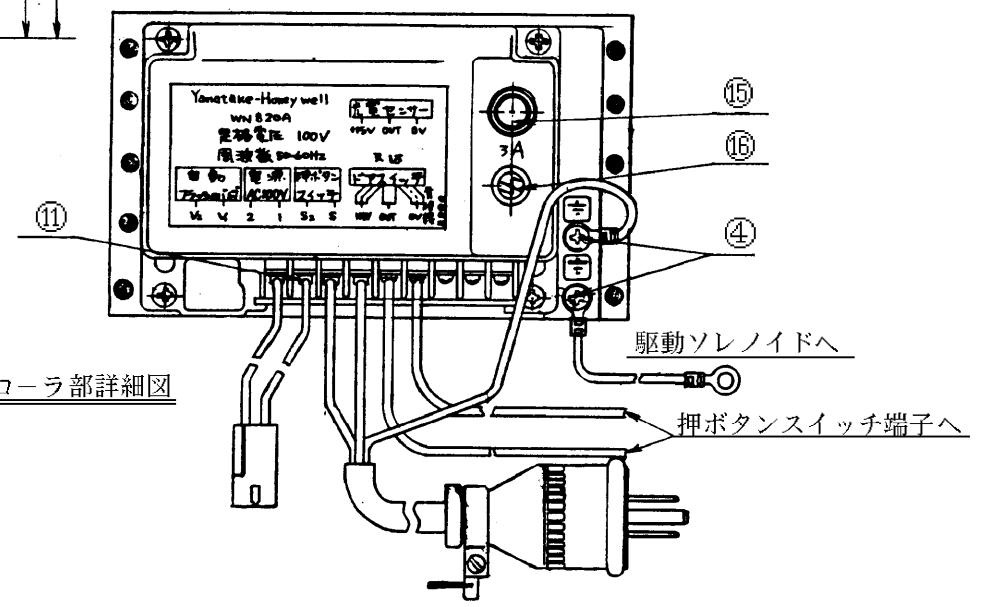

生産中止図面

1992/06

NO	各部名称
①	水勢調節ネジ
②	コードブッシュ
③	水量調節ネジ
④	アースネジ
⑤	バキュームブレーカー
⑥	吐水管
⑦	駆動ソレノイド
⑧	コネクター
⑨	さし込みプラグ
⑩	コントローラ
⑪	端子台
⑫	押ボタンスイッチ
⑬	給水管
⑭	錠 (カギ2ヶ付属)
⑮	電源ヒューズ (3A)
⑯	二重洗浄禁止時間調節ボリューム

東陶機器株式会社		第三角法	単位	名称
製図	検図	日付	尺度	自動フラッシュバルブ (押ボタン付露出ボックス型)
福田	福合 (松井)	1.9.1	1:2	品番
備考				TEF56BP