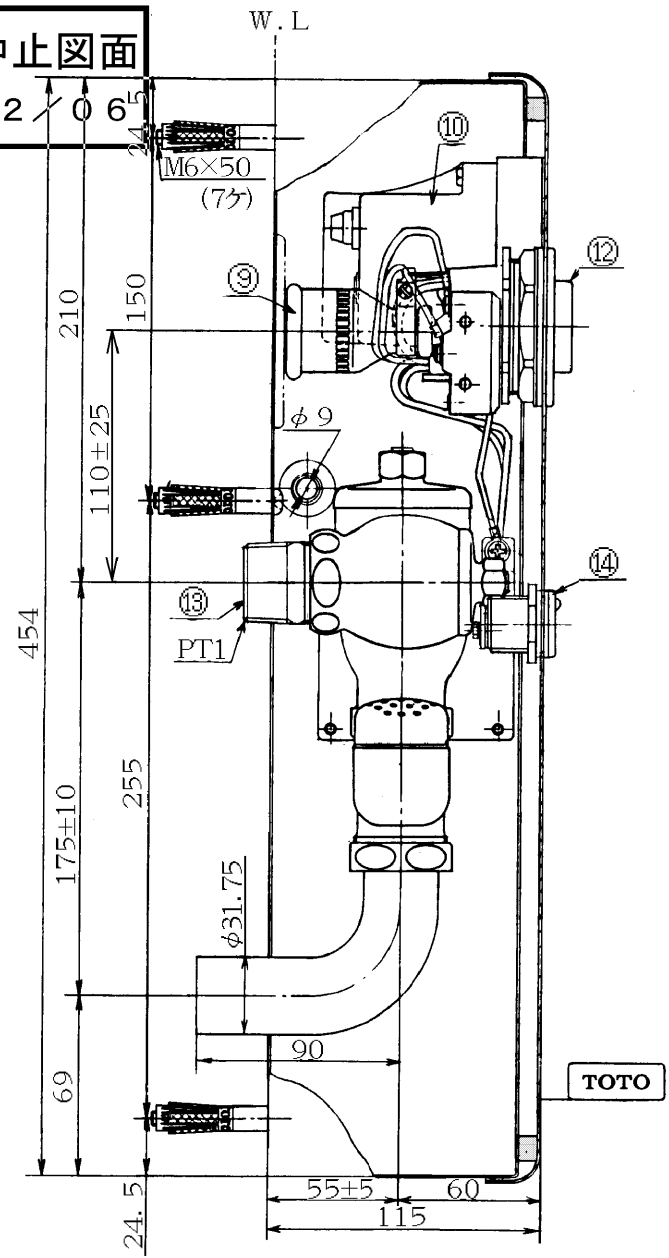

生産中止図面

1992/06

NO	各部名称
①	水勢調節ネジ
②	コードブッシュ
③	水量調節ネジ
④	アースネジ
⑤	バキュームブレーカー
⑥	吐水管
⑦	駆動ソレノイド
⑧	コネクター
⑨	さし込みプラグ
⑩	コントローラ
⑪	端子台
⑫	押ボタンスイッチ
⑬	給水管
⑭	錠 (カギ2ヶ付属)
⑮	電源ヒューズ (3A)
⑯	二重洗浄禁止時間調節ボリューム

東陶機器株式会社		第三角法	単位	名称
製図	検図	日付	尺度	自動フラッシュバルブ (押ボタン付露出ボックス型)
福田	福合 (松井)	1.9.1	1:2	品番
備考				TEF56BP