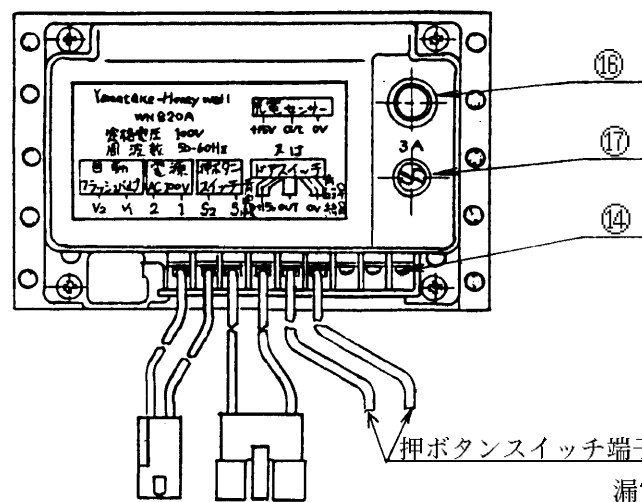

生産中止図面

1992/06

W. L.

TOTO

コントローラ部詳細

結線要領図

NO	各部名称
①	給水管
②	水勢調節ネジ
③	アースネジ
④ ⑭	端子台
⑤	水量調節ネジ
⑥	バキュームブレイカー
⑦	吐水管
⑧	駆動ソレノイド
⑨ ⑬	コネクタ
⑩	コネクタ (信号線用)
⑪	コネクタ (電源線・アース線用)
⑫	コントローラ
⑮	錠 (カギ2ヶ付属)
⑯	電源ヒューズ (3A)
⑰	二重洗浄禁止時間調節ボリューム
⑱	押ボタンスイッチ

東陶機器株式会社		第三角法	単位	名称
製図	検図	日付	尺度	自動フラッシュバルブ (押ボタン付埋込ボックス型)
石井	福谷	2.1.1	フリー	品番
備考				TEF55P