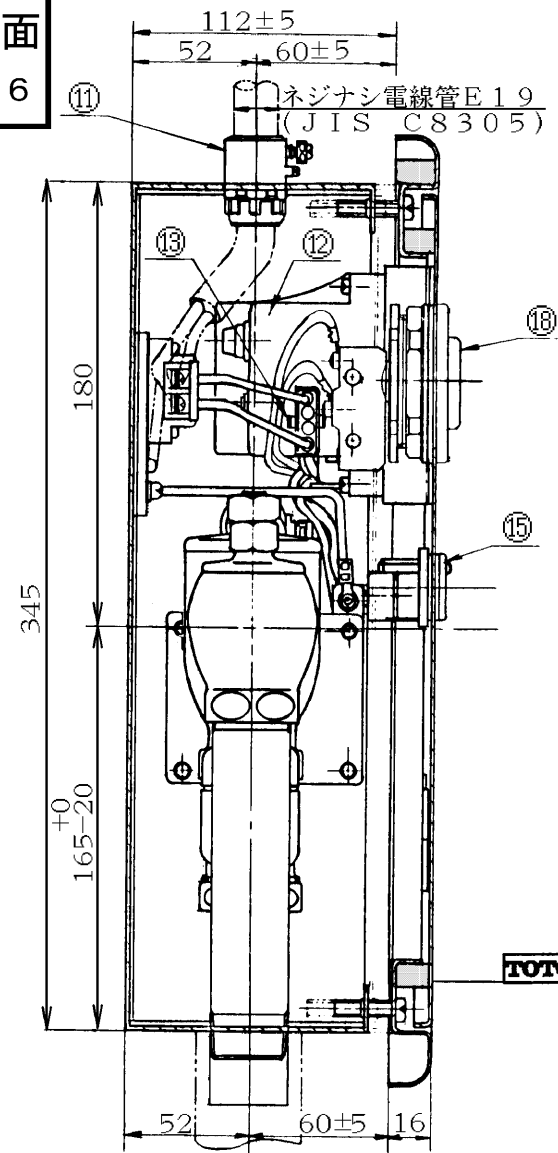

生産中止図面

1992/06

W. L.

TOTO

コントローラ部詳細

結線要領図

NO	各部名称
①	給水管
②	水勢調節ネジ
③	アースネジ
④ ⑭	端子台
⑤	水量調節ネジ
⑥	バキュームブレイカー
⑦	吐水管
⑧	駆動ソレノイド
⑨ ⑬	コネクタ
⑩	コネクタ (信号線用)
⑪	コネクタ (電源線・アース線用)
⑫	コントローラ
⑮	錠 (カギ2ヶ付属)
⑯	電源ヒューズ (3A)
⑰	二重洗浄禁止時間調節ボリューム
⑱	押ボタンスイッチ

東陶機器株式会社		第三角法	単位	名称
製図	検図	日付	尺度	自動フラッシュバルブ (押ボタン付埋込ボックス型)
石井	福谷	2.1.1	フリー	品番
備考				TEF55P