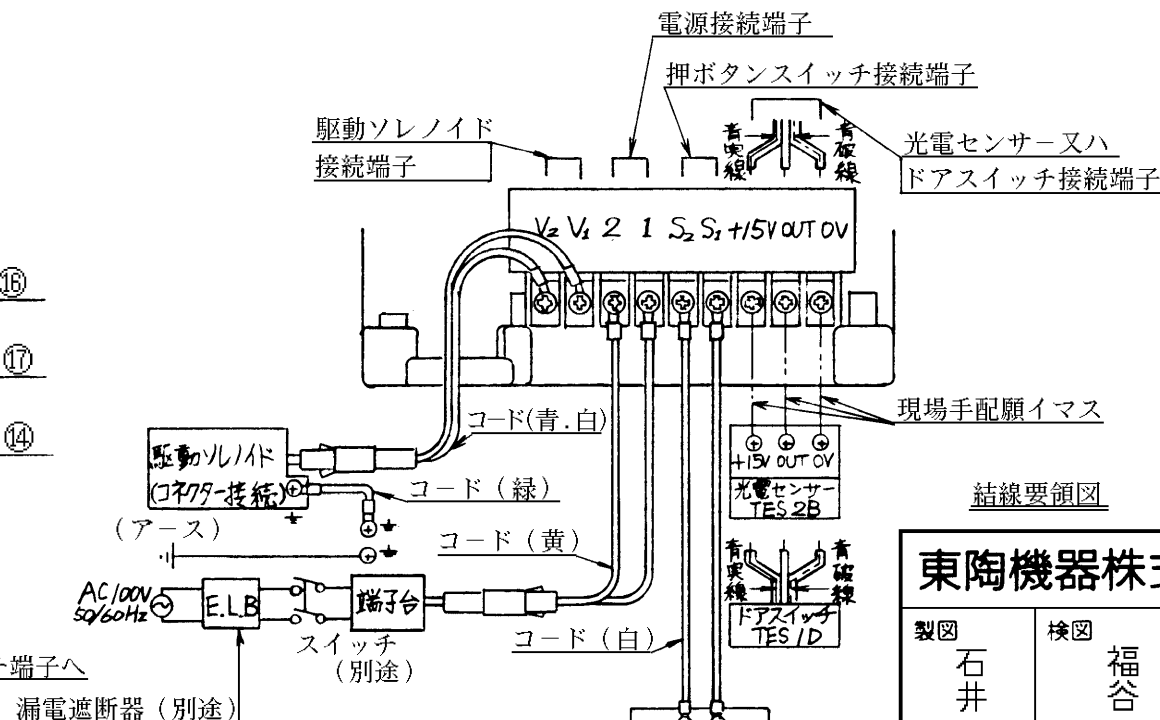

生産中止図面

1992/06

W. L.

TOTO

コントローラ部詳細

結線要領図

NO	各部名称
①	給水管
②	水勢調節ネジ
③	アースネジ
④ ⑭	端子台
⑤	水量調節ネジ
⑥	バキュームブレイカー
⑦	吐水管
⑧	駆動ソレノイド
⑨ ⑬	コネクタ
⑩	コネクタ (信号線用)
⑪	コネクタ (電源線・アース線用)
⑫	コントローラ
⑮	錠 (カギ2ヶ付属)
⑯	電源ヒューズ (3A)
⑰	二重洗浄禁止時間調節ボリューム
⑱	押ボタンスイッチ

東陶機器株式会社		第三角法	単位	名称
製図	検図	日付	尺度	自動フラッシュバルブ (押ボタン付埋込ボックス型)
石井	福谷	2.1.1	フリー	品番
備考				TEF55P