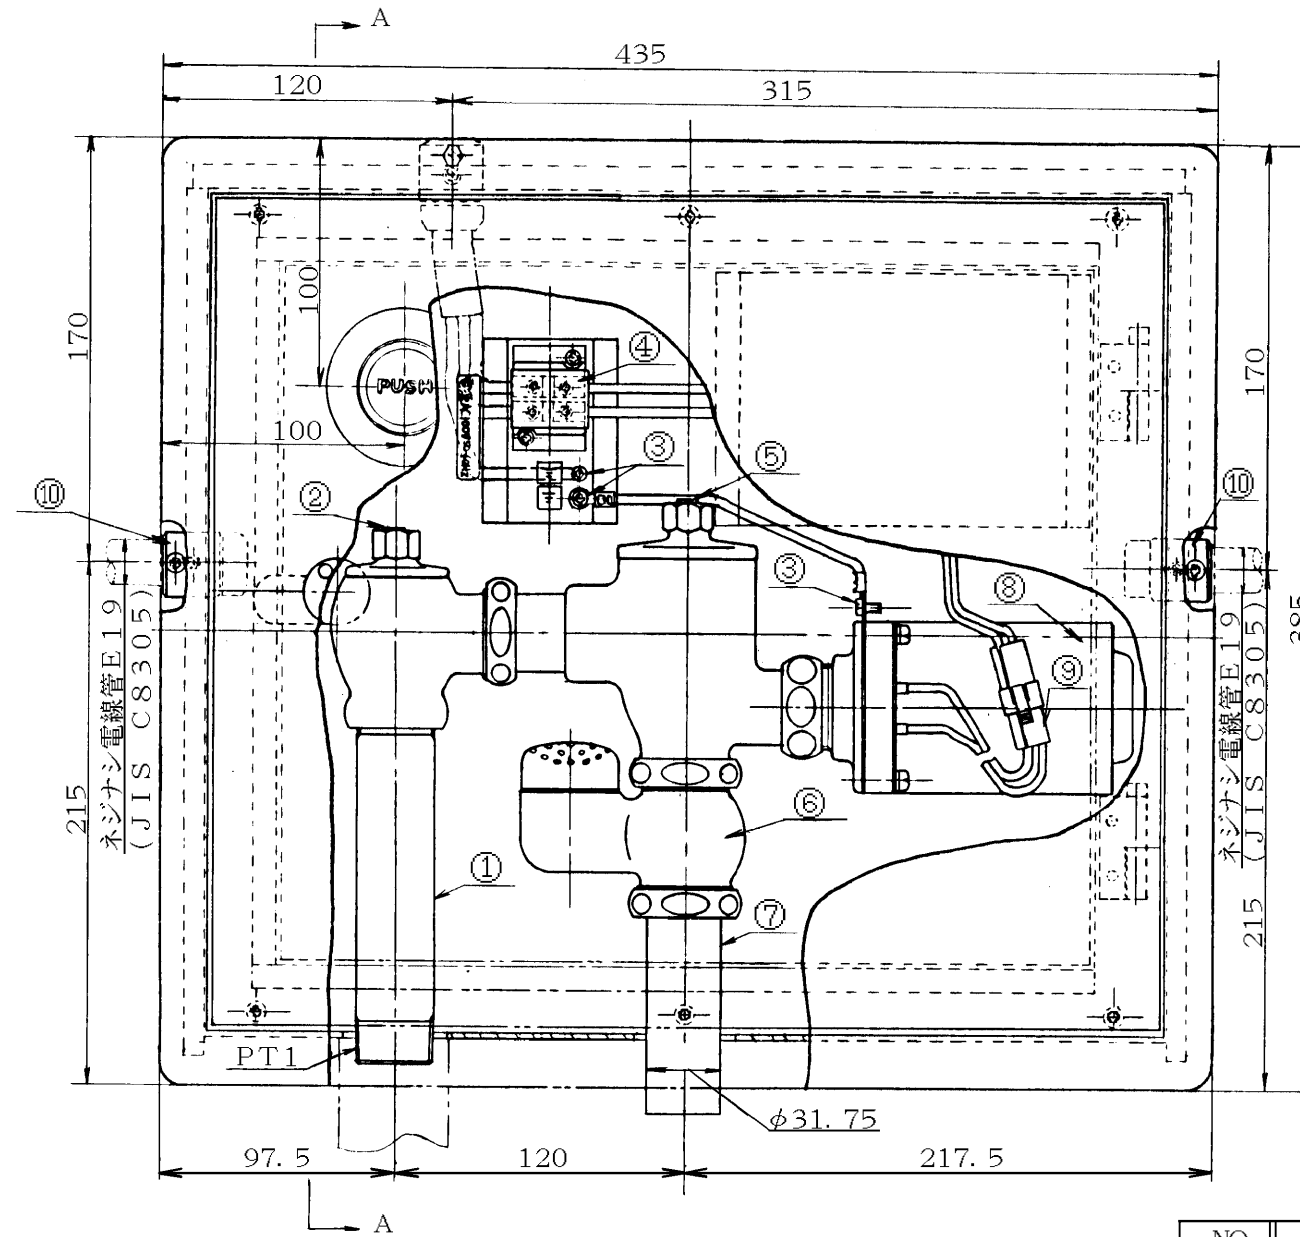

生産中止図面

1992/06

W. L.

TOTO

コントローラ部詳細

結線要領図

NO	各部名称
①	給水管
②	水勢調節ネジ
③	アースネジ
④ ⑭	端子台
⑤	水量調節ネジ
⑥	バキュームブレイカー
⑦	吐水管
⑧	駆動ソレノイド
⑨ ⑬	コネクタ
⑩	コネクタ (信号線用)
⑪	コネクタ (電源線・アース線用)
⑫	コントローラ
⑮	錠 (カギ2ヶ付属)
⑯	電源ヒューズ (3A)
⑰	二重洗浄禁止時間調節ボリューム
⑱	押ボタンスイッチ

東陶機器株式会社		第三角法	単位	名称
製図	検図	日付	尺度	自動フラッシュバルブ (押ボタン付埋込ボックス型)
石井	福谷	2.1.1	フリー	品番
備考				TEF55P