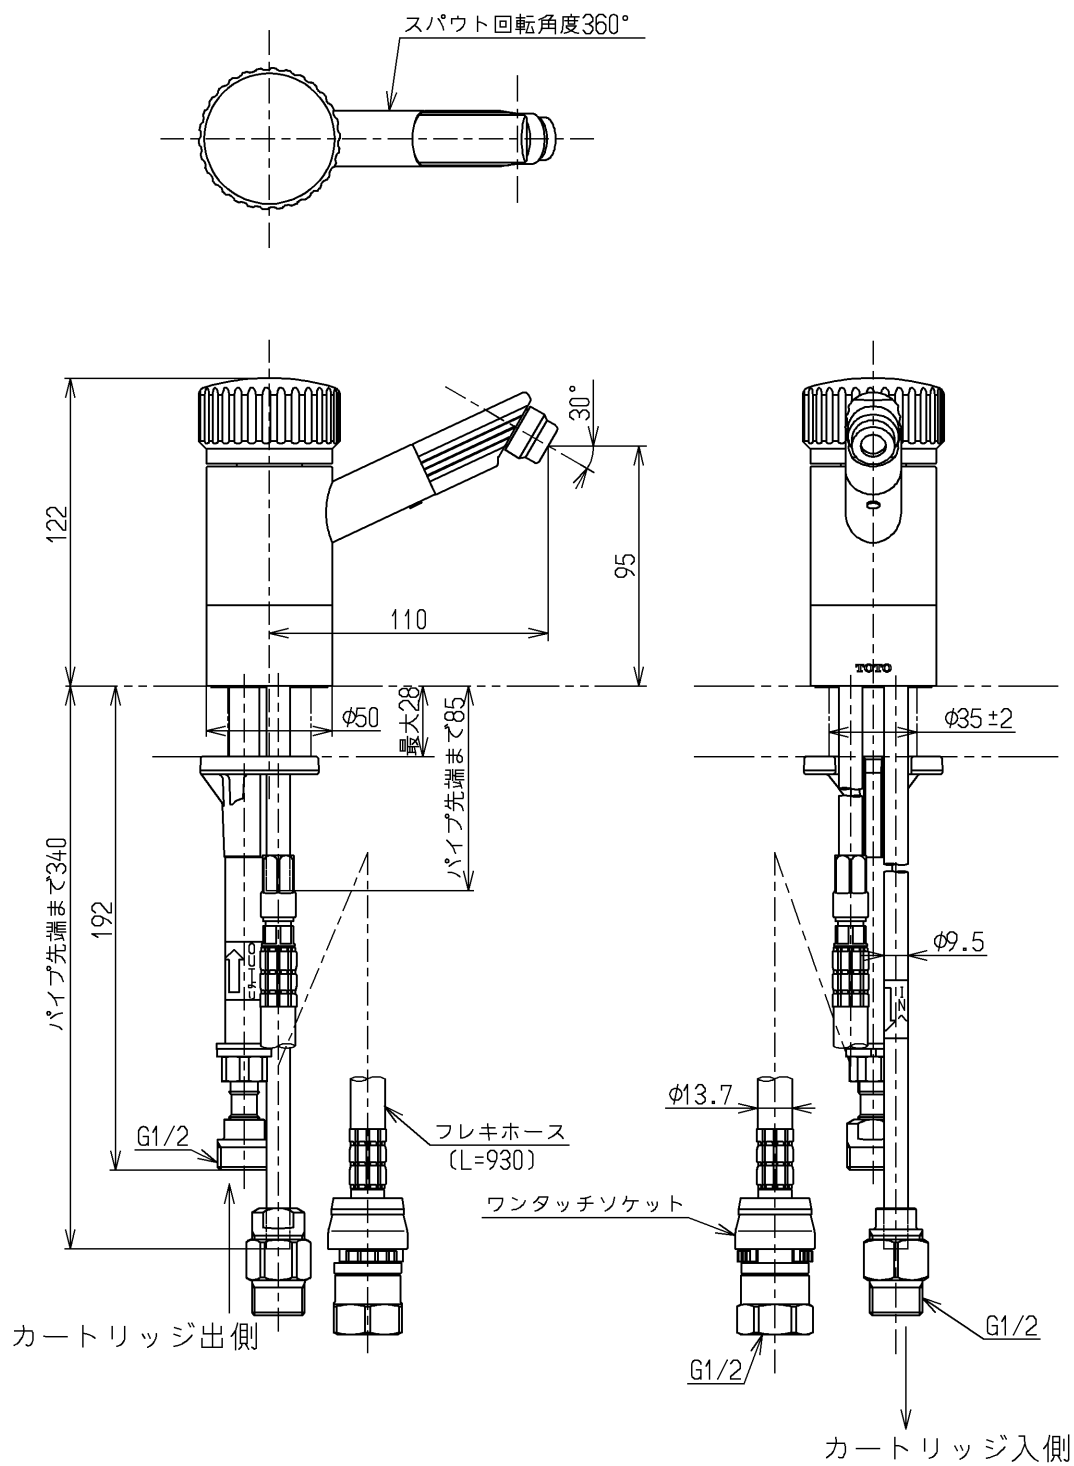

生産中止図面

2005/07

水道法適合品		エコマーク商品		名称
TOTO		単位	mm	立水栓 (清水器用)
製図 冷 年 田	検図 藤 野	日付 井 上	尺度 05.05.24 1:3	
備考				図番 TK300ARX