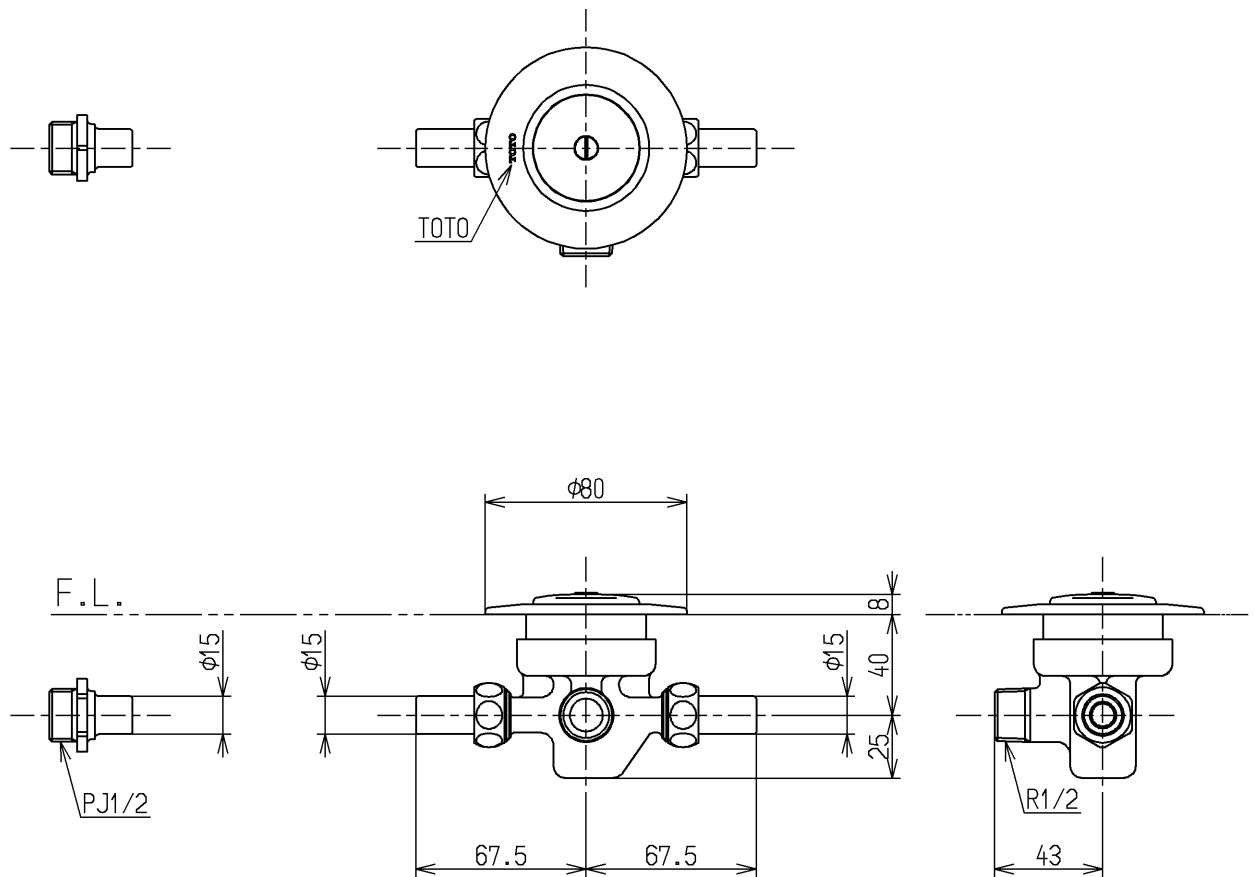

生産中止図面

2012/05

水道法適合品

TOTO			単位	名称
			mm	
製図	検図	日付	尺度	図番
和(照)	本(忠)	大(真)	12.05.22	
備考				TU140RX