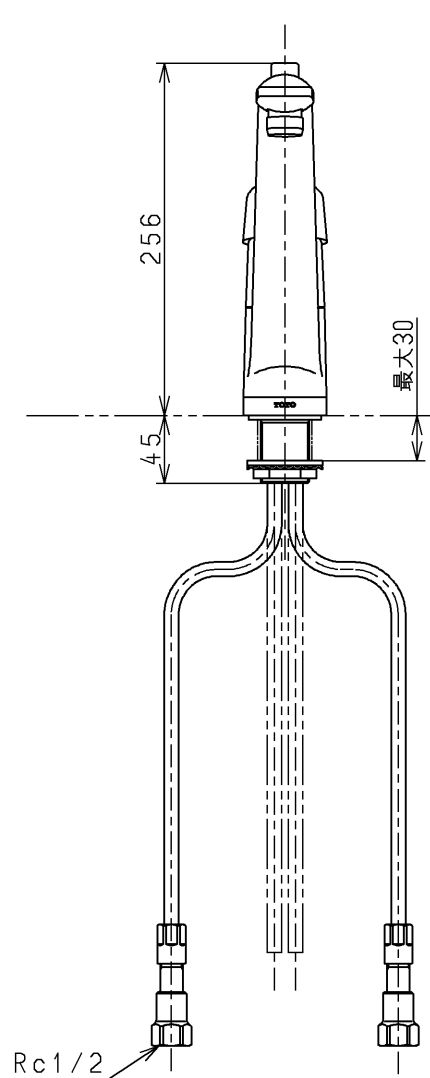

生産中止図面

1997/03

色番	色彩	記号
#54R	アイボリー	
#B5	エクセルブルー	2.2PB1.8/4.2
#R5	エクセルワインレッド	8.4R 2.1/6.5

TOTO			単位 mm	名称
製図 安藤	検図 垣原	日付 97.2.7	尺度 1:5	シングルレバー混合栓
備考 逆止弁付				図番 TK631D