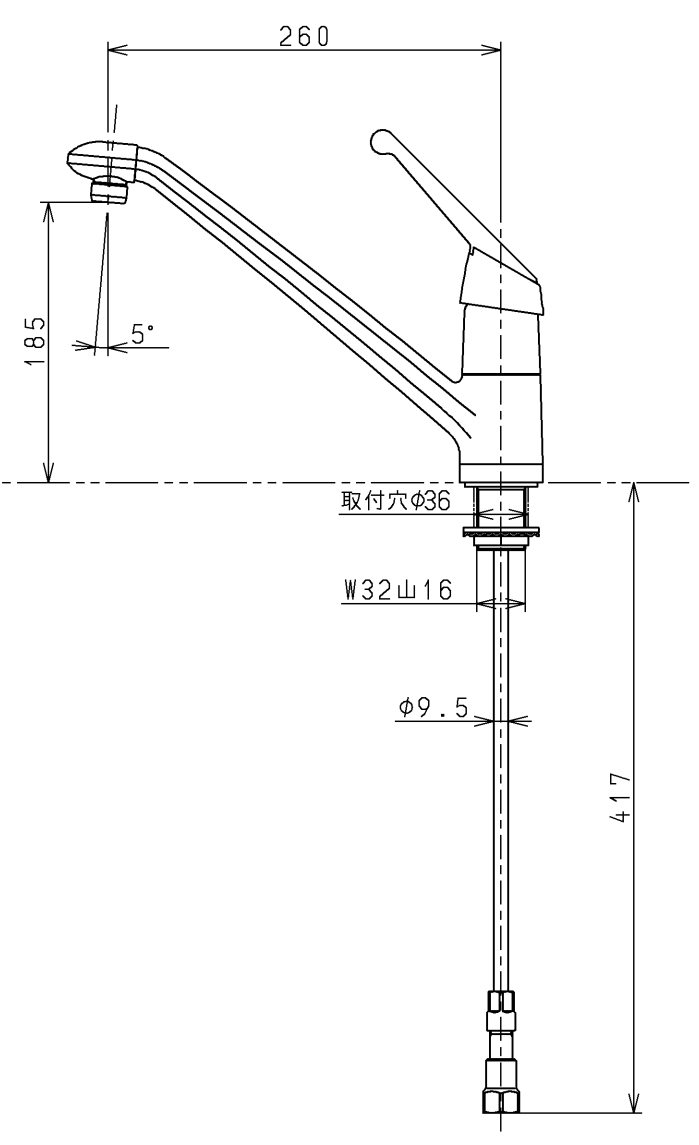

生産中止図面

1997/03

色番	色彩	記号
#54R	アイボリー	
#B5	エクセルブルー	2.2PB1.8/4.2
#R5	エクセルワインレッド	8.4R 2.1/6.5

TOTO			単位 mm	名称
製図 安藤	検図 垣原	日付 97.2.7	尺度 1:5	シングルレバー混合栓
備考 逆止弁付				図番 TK631D