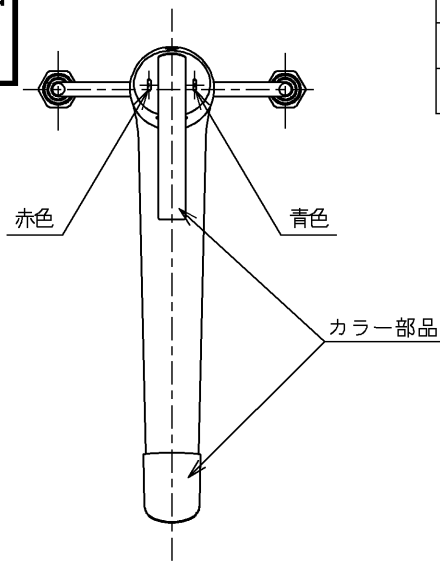

生産中止図面

1997/03

色番	色彩	記号
#54R	アイボリー	
#B5	エクセルブルー	2.2PB1.8/4.2
#R5	エクセルワインレッド	8.4R 2.1/6.5

TOTO			単位 mm	名称
製図 安藤	検図 垣原	日付 97.2.7	尺度 1:5	シングルレバー混合栓
備考 逆止弁付				図番 TK631D