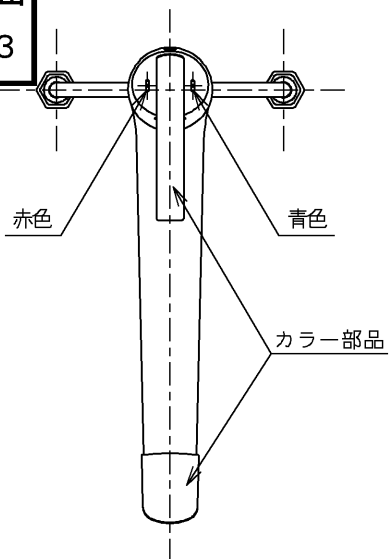

生産中止図面

1997/03

色番	色彩	記号
#54R	アイボリー	
#B5	エクセルブルー	2.2PB1.8/4.2
#B5C	エクセルブルー	
#D2C	エクセルイエロー	
#F4C	エクセルグリーン	
#N1C	オフホワイト	
#N5C	エクセルブラック	
#P5C	カジュアルレッド	
#R5	エクセルワインレッド	8.4R 2.1/6.5
#R5C	エクセルワインレッド	

TOTO			単位 mm	名称 シングルレバー混合栓
製図 安藤	検図 垣原	日付 97.2.7	尺度 1:5	図番 TK631
備考 逆止弁付				