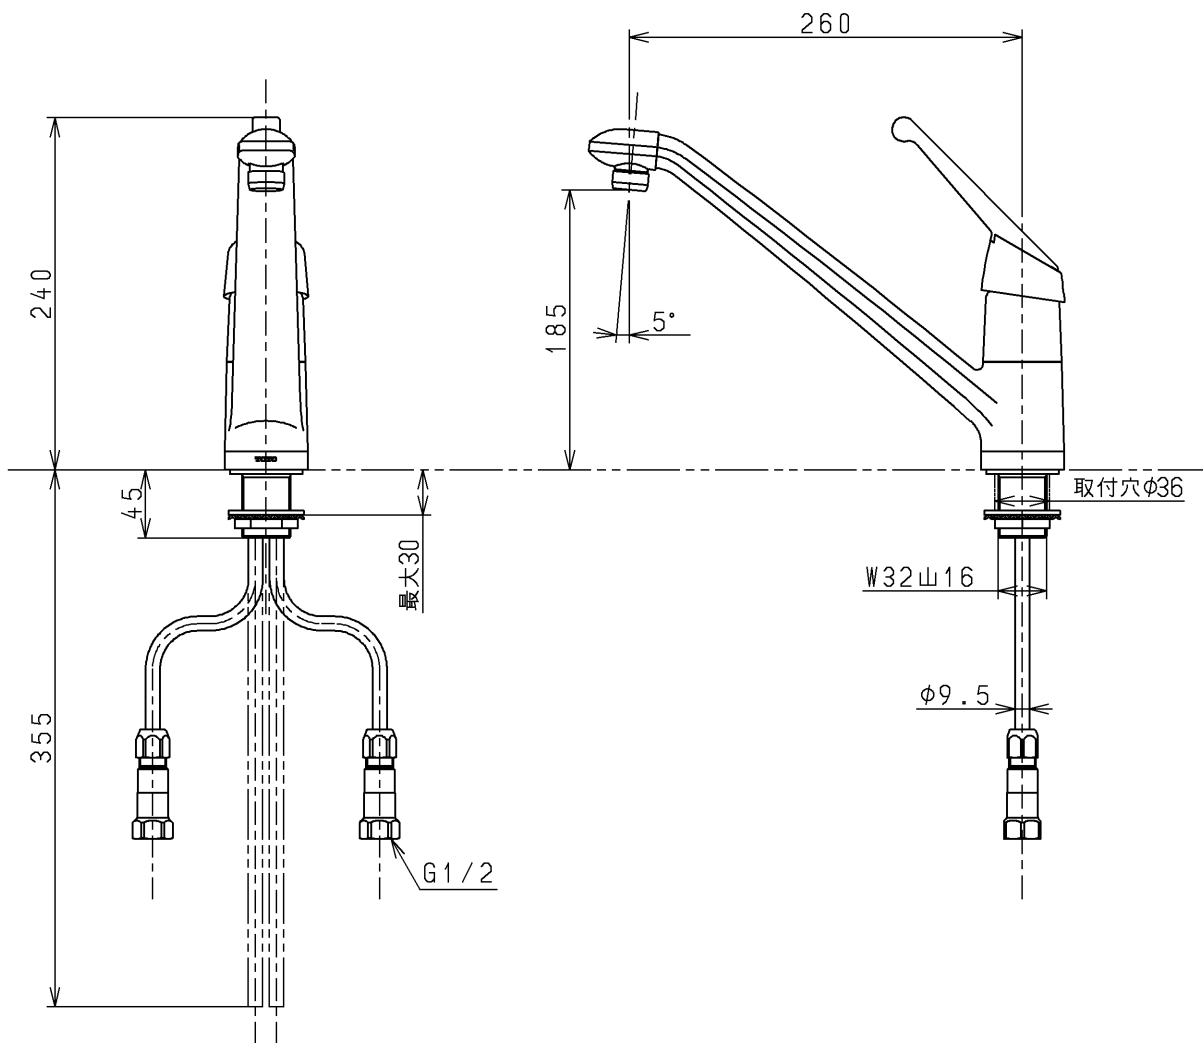

生産中止図面

1997/03

色番	色彩	記号
#54R	アイボリー	
#B5	エクセルブルー	2.2PB1.8/4.2
#B5C	エクセルブルー	
#D2C	エクセルイエロー	
#F4C	エクセルグリーン	
#N1C	オフホワイト	
#N5C	エクセルブラック	
#P5C	カジュアルレッド	
#R5	エクセルワインレッド	8.4R 2.1/6.5
#R5C	エクセルワインレッド	

TOTO			単位 mm	名称 シングルレバー混合栓
製図 安藤	検図 垣原	日付 97.2.7	尺度 1:5	図番 TK631
備考 逆止弁付				