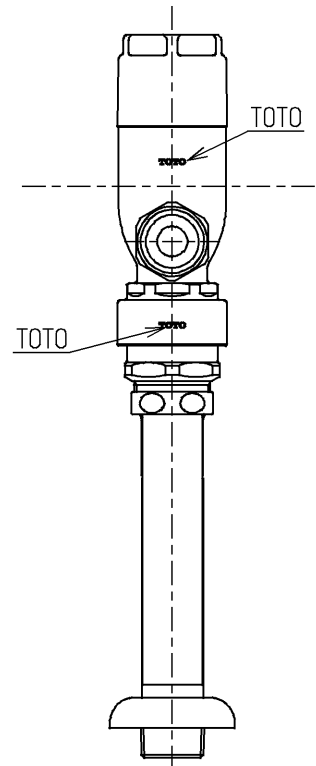

生産中止図面

2003/10

水道法適合品

TOTO

単位
mm

名称
フラッシュバルブ・VB付節水
(大便器洗浄弁25) (JIS)

製図
磯部

検図
清水

酒和
業和

日付
03.03.27

尺度
1:4

図番

備考

TV750C1R