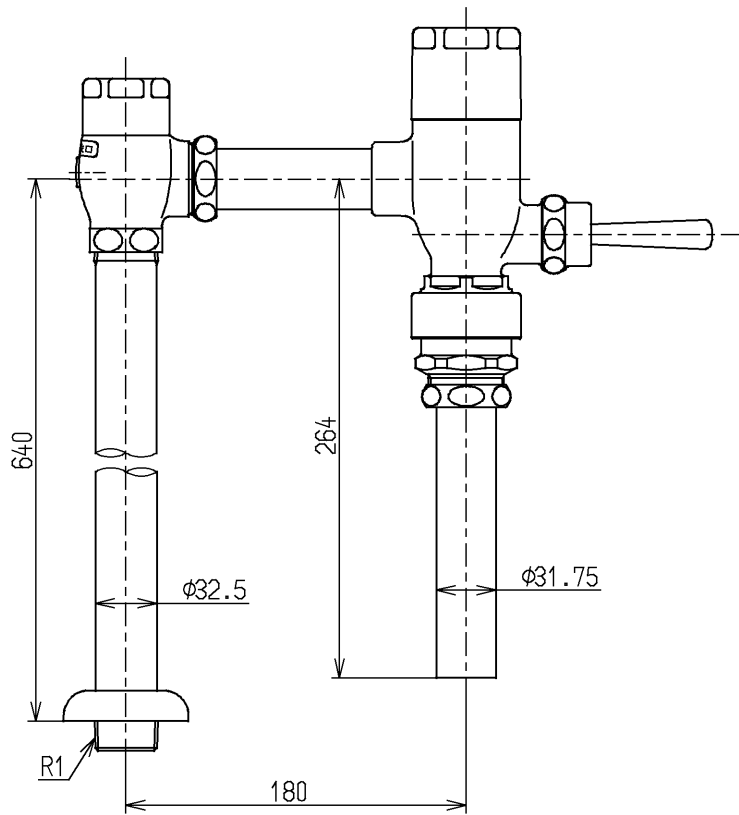

生産中止図面

2003/10

水道法適合品

TOTO

単位
mm

名称
フラッシュバルブ・VB付節水
(大便器洗浄弁25) (JIS)

製図
磯部

検図
清水

酒和
業和

日付
03.03.27

尺度
1:4

図番

備考

TV750C1R