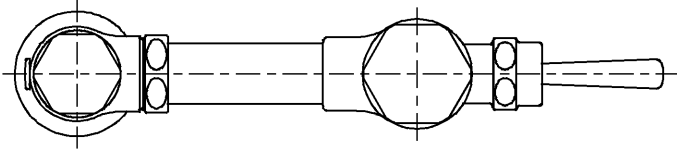

生産中止図面

2003/10

水道法適合品

TOTO

単位
mm

名称
フラッシュバルブ・VB付節水
(大便器洗浄弁25) (JIS)

製図
磯部

検図
清水

酒和
業和

日付
03.03.27

尺度
1:4

図番

備考

TV750C1R