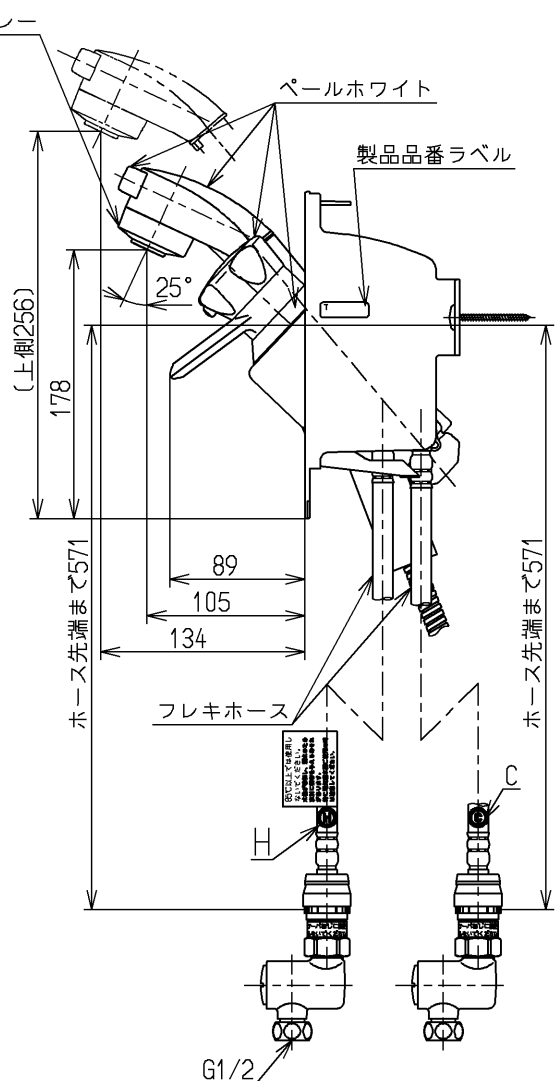

生産中止図面

2001/02

色番	色彩	記号
#N11	パールホワイト	5.7Y 8.9/0.4

区分
B

給湯温度は最高85°Cまででお使いください

TOTO			単位 mm	名称 壁付サーモ13 (埋込・シャワー) (洗面) (JIS)
製図 近藤(孝)	検図 清水	日付 酒和 01.01.16	尺度 1:5	図番
備考				TL490ACX