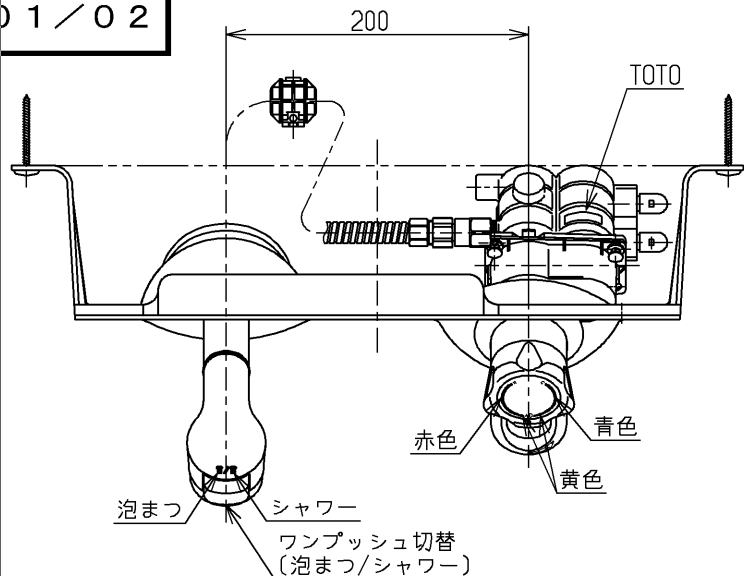

生産中止図面

2001/02

色番	色彩	記号
#N11	パールホワイト	5.7Y 8.9/0.4

区分
B

給湯温度は最高85°Cまででお使いください

TOTO			単位 mm	名称 壁付サーモ13 (埋込・シャワー) (洗面) (JIS)
製図 近藤(孝)	検図 清水	日付 酒和 01.01.16	尺度 1:5	図番
備考				TL490ACX