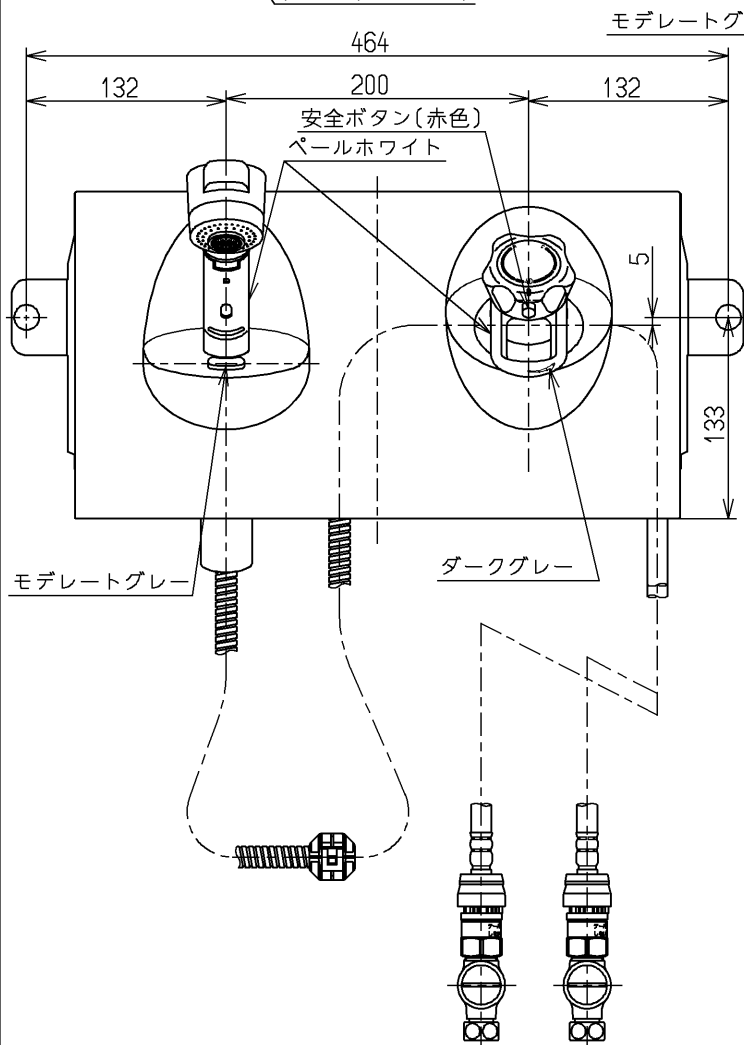

生産中止図面

2001/02

色番	色彩	記号
#N11	パールホワイト	5.7Y 8.9/0.4

区分
B

給湯温度は最高85°Cまででお使いください

TOTO			単位 mm	名称 壁付サーモ13 (埋込・シャワー) (洗面) (JIS)
製図 近藤(孝)	検図 清水	日付 酒和 01.01.16	尺度 1:5	図番
備考				TL490ACX