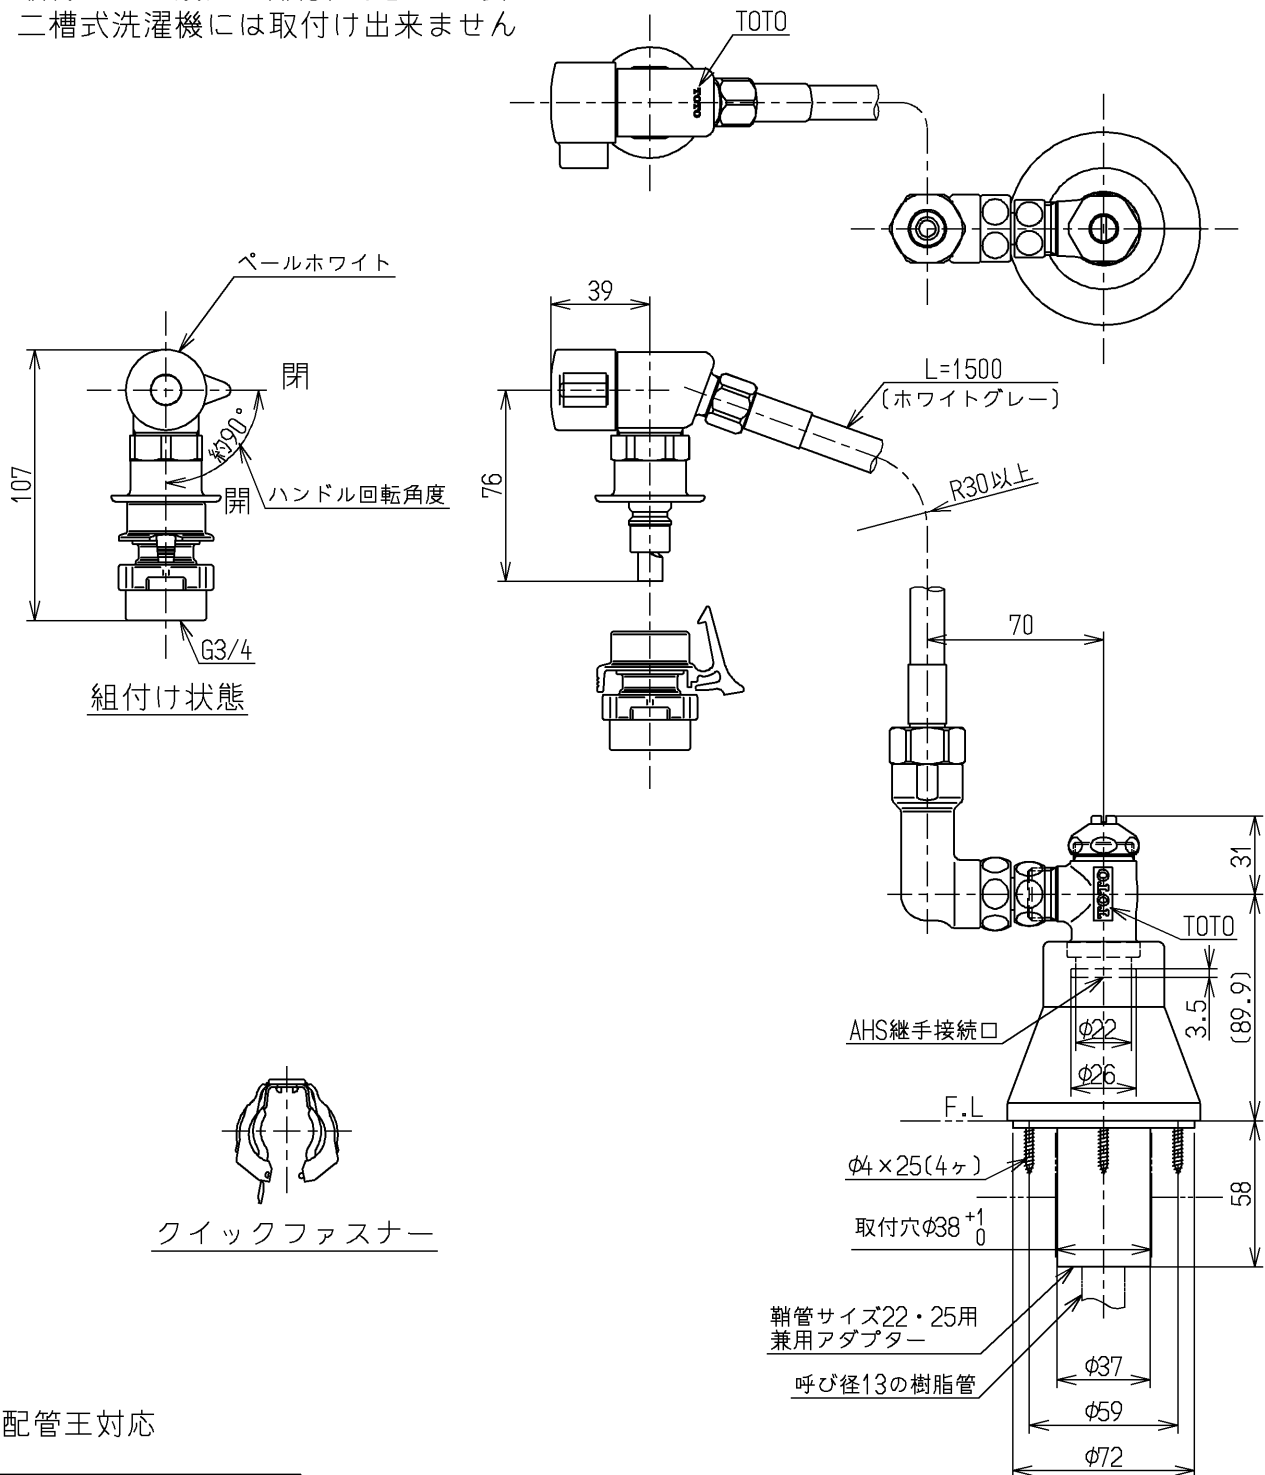

生産中止図面

2013/04/19

樹脂管として取付け可能なものは以下の通り
 高、樹脂管の性能に関しては配管メーカーに確認して下さい
 ・JIS K 6769 架橋ポリエチレン管
 ・JIS K 6787 水道用架橋ポリエチレン管
 ・JIS K 6778 ポリブテン管
 ・JIS K 6792 水道用ポリブテン管

取付けには別途『AHS継手』が必要です
 二槽式洗濯機には取付け出来ません

配管王対応

水道法適合品

			単位	名称
			mm	
製図	検図	日付	尺度	図番
朝原	中島	前田	13.04.16	
備考				TWA15SX
緊急止水弁・逆止弁付				