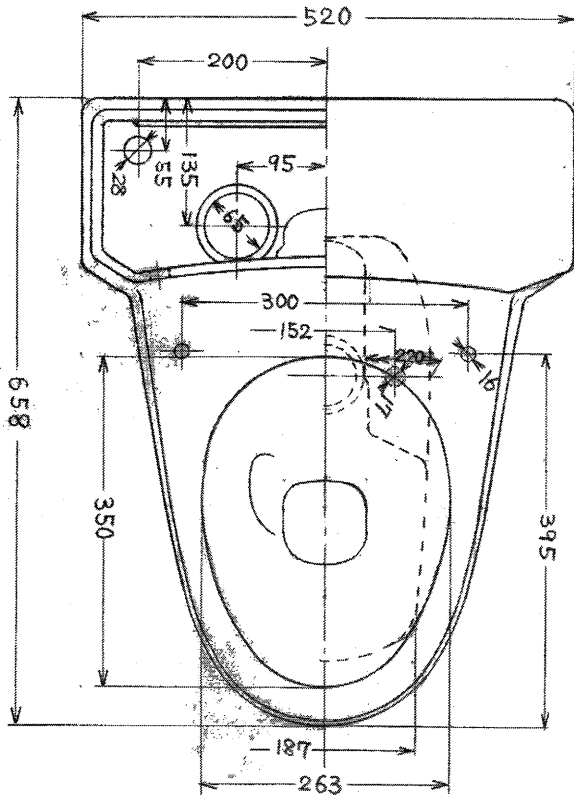

生産中止図面

1991/09

東陶機器株式会社	
C 306	
縮尺 1/8	単位...mm
45年7月29日 mk.	