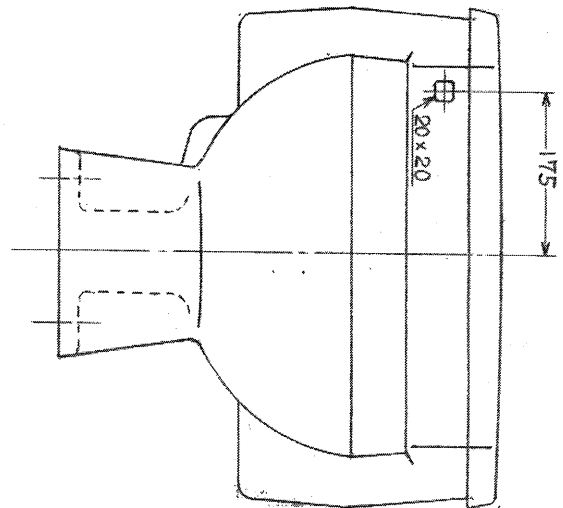

生産中止図面

1991/09

東陶機器株式会社	
C 306	
縮尺 1/8	単位...mm
45年7月29日 mk.	