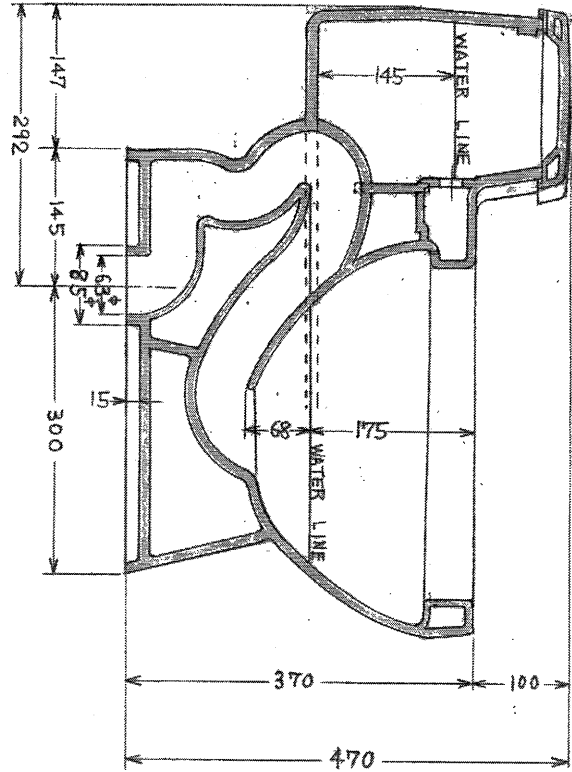

生産中止図面

1991/09

東陶機器株式会社	
C 306	
縮尺 1/8	単位...mm
45年7月29日 mk.	