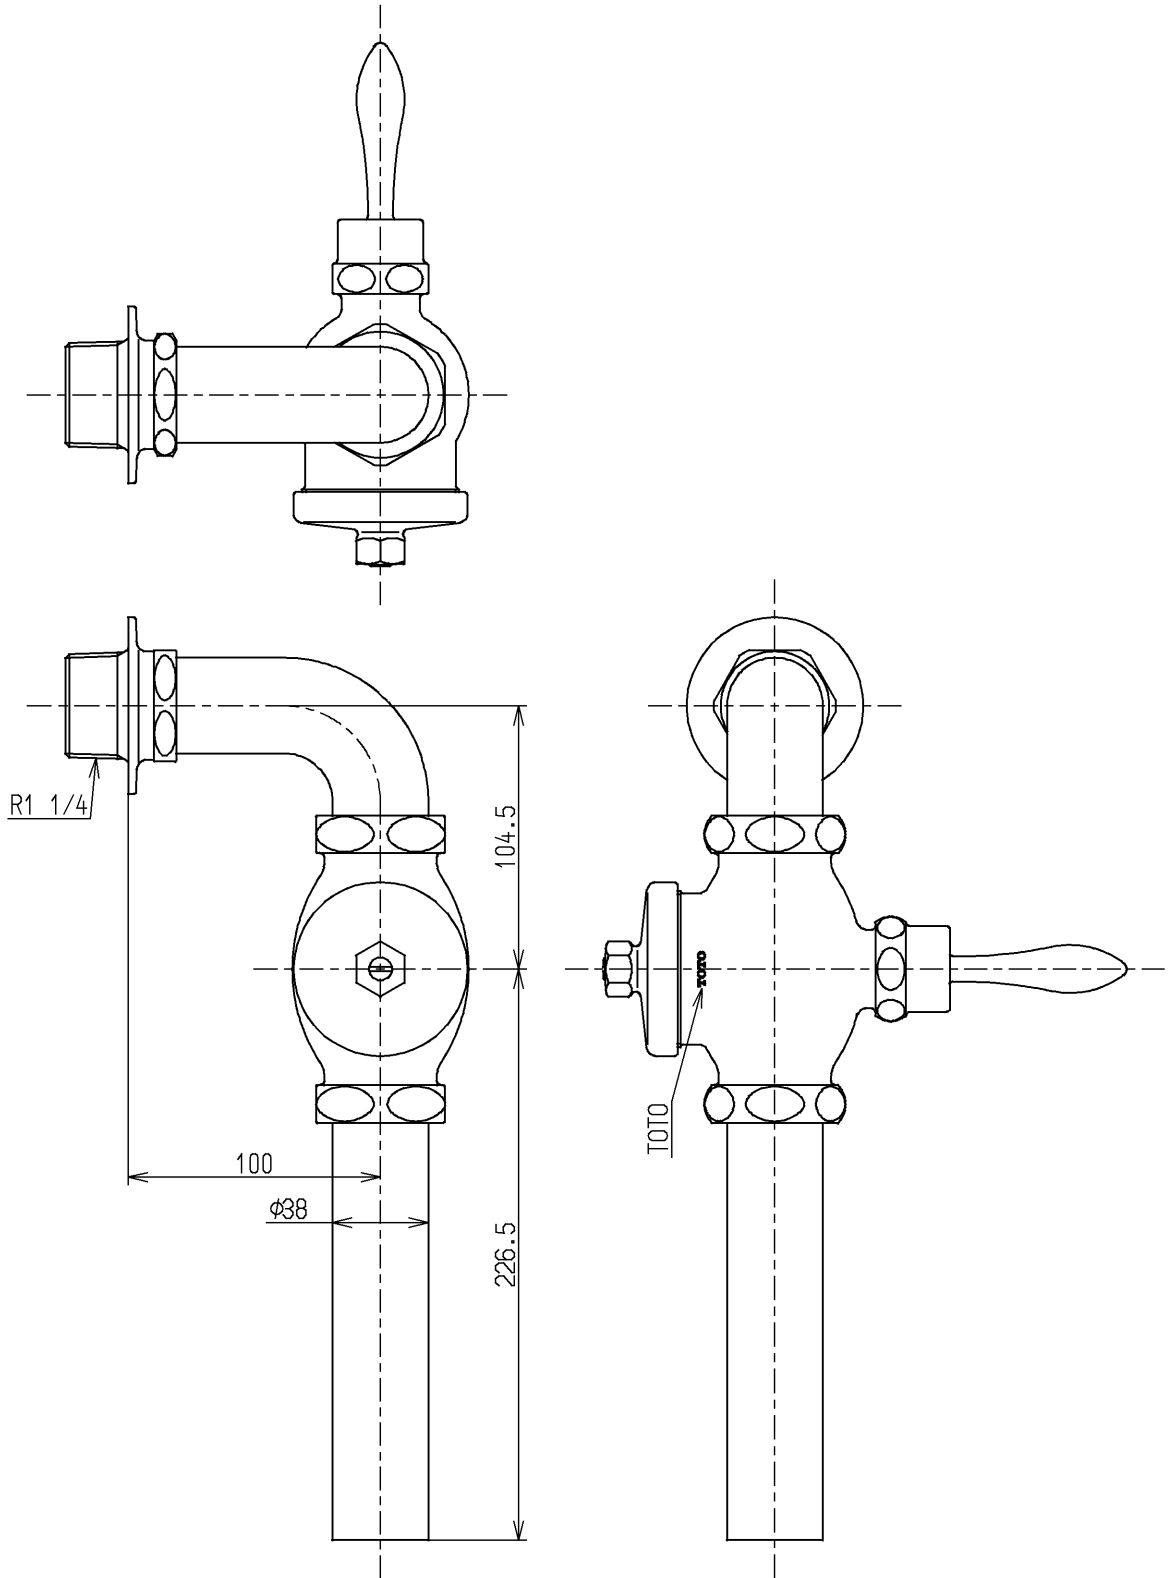

生産中止図面

2007/08

<b>TOTO</b>			単位 mm	名称
製図 藤田	検図 安田	日付 酒和 03.03.07	尺度 1 : 3	フラッシュバルブ
備考				図番 T163N