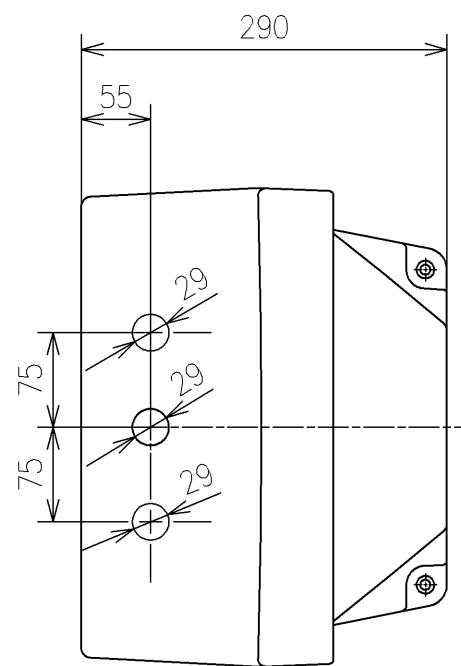

TOTOマーク位置

<注記>
 1. オーパーロー穴はありません
 水をためた場合、あふれ縁より
 水があふれる恐れがあります

TOTO			単位 mm	名称
製図 米	検図 稻垣 新川	日付 19/03/18	尺度 1:6	壁掛ハイバック洗面器
備考 コンパクトタイプ				品番 L120DHM
				図番 L120DHM=D2
			A4	ページNo . 1/1 (改)