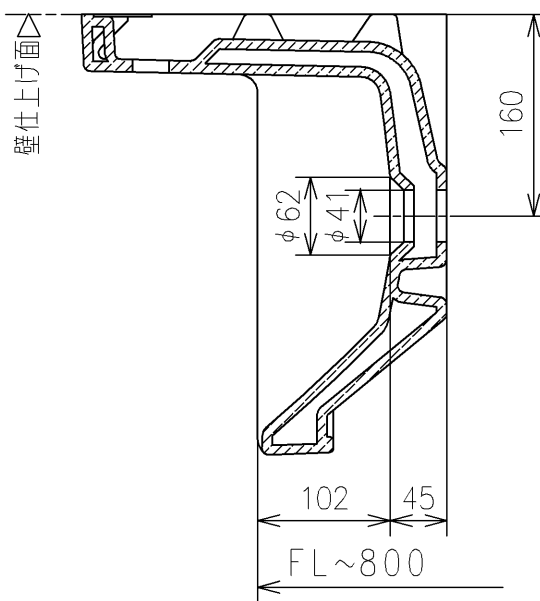

TOTOマーク位置

<注記>
 1. オーパーロー穴はありません
 水をためた場合、あふれ縁より
 水があふれる恐れがあります

TOTO			単位 mm	名称
製図 米	検図 稻垣 新川	日付 19/03/18	尺度 1:6	壁掛ハイバック洗面器
備考 コンパクトタイプ				品番 L120DHM
				図番 L120DHM=D2
			A4	ページNo . 1/1 (改)