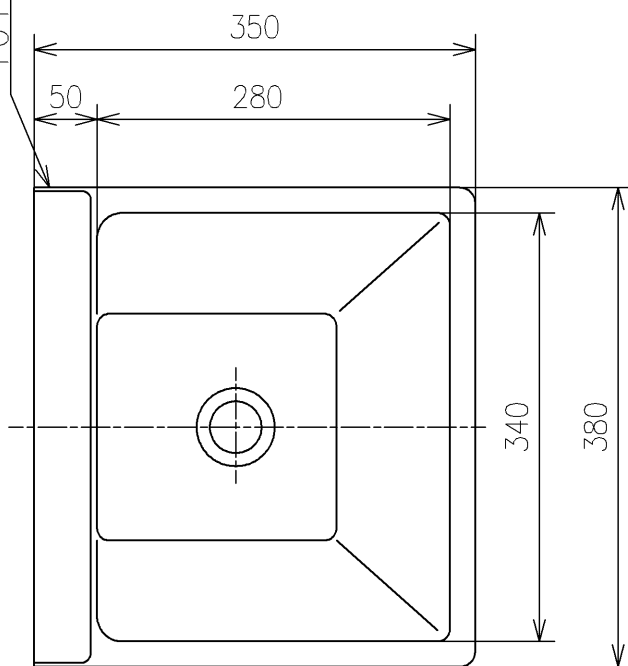

TOTOマーク位置

<注記>
 1. オーパーロー穴はありません
 水をためた場合、あふれ縁より
 水があふれる恐れがあります

TOTO			単位 mm	名称
製図 米	検図 稻垣 新川	日付 19/03/18	尺度 1:6	壁掛ハイバック洗面器
備考 コンパクトタイプ				品番 L120DHM
				図番 L120DHM=D2
			A4	ページNo . 1/1 (改)