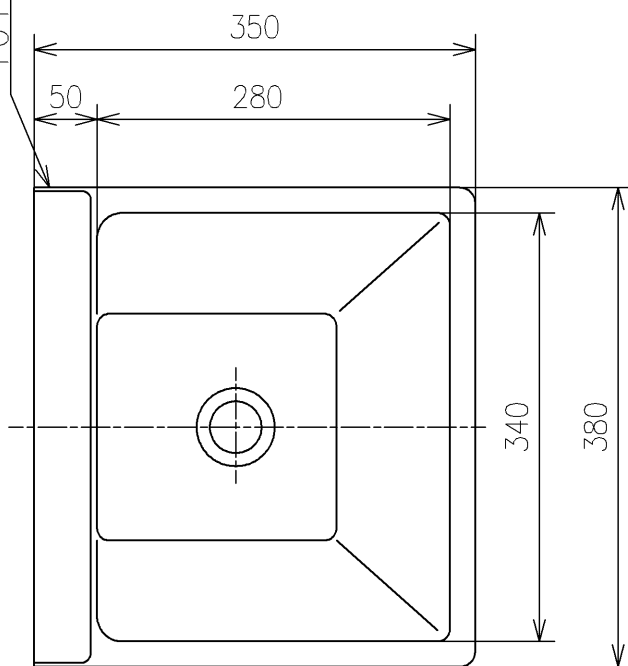

TOTOマーク位置

<注記>
 1. オーパーフロー穴はありません
 水をためた場合、あふれ縁より
 水があふれる恐れがあります

TOTO			単位 mm	名称
製図 米	検図 稲垣 新川	日付 19/03/18	尺度 1:6	壁掛ハイバック洗面器
備考 コンパクトタイプ				品番 L120D
				図番 L120D=D2
			A4	ページNo . 1/1 (改)