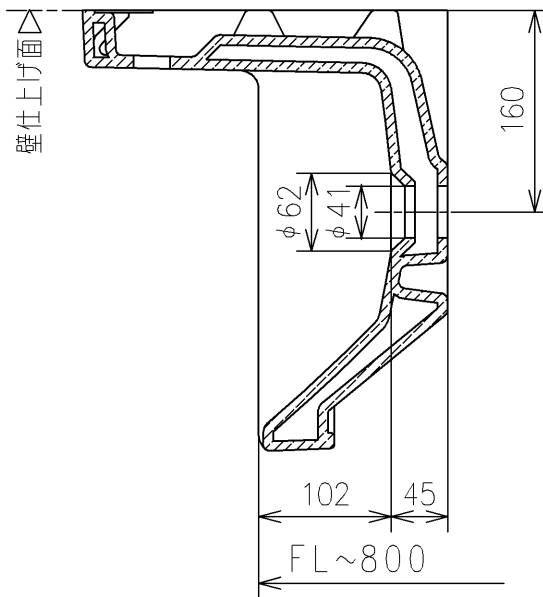

TOTOマーク位置

<注記>
 1. オーパーフロー穴はありません
 水をためた場合、あふれ縁より
 水があふれる恐れがあります

TOTO			単位 mm	名称
製図 米	検図 稲垣 新川	日付 19/03/18	尺度 1:6	壁掛ハイバック洗面器
備考 コンパクトタイプ				品番 L120D
				図番 L120D=D2
			A4	ページNo . 1/1 (改)