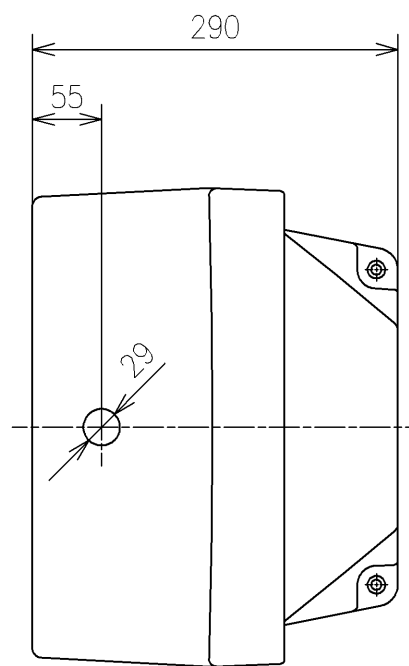

TOTOマーク位置

<注記>
 1. オーパーフロー穴はありません
 水をためた場合、あふれ縁より
 水があふれる恐れがあります

TOTO			単位 mm	名称
製図 米	検図 稲垣 新川	日付 19/03/18	尺度 1:6	壁掛ハイバック洗面器
備考 コンパクトタイプ				品番 L120D
				図番 L120D=D2
			A4	ページNo . 1/1 (改)