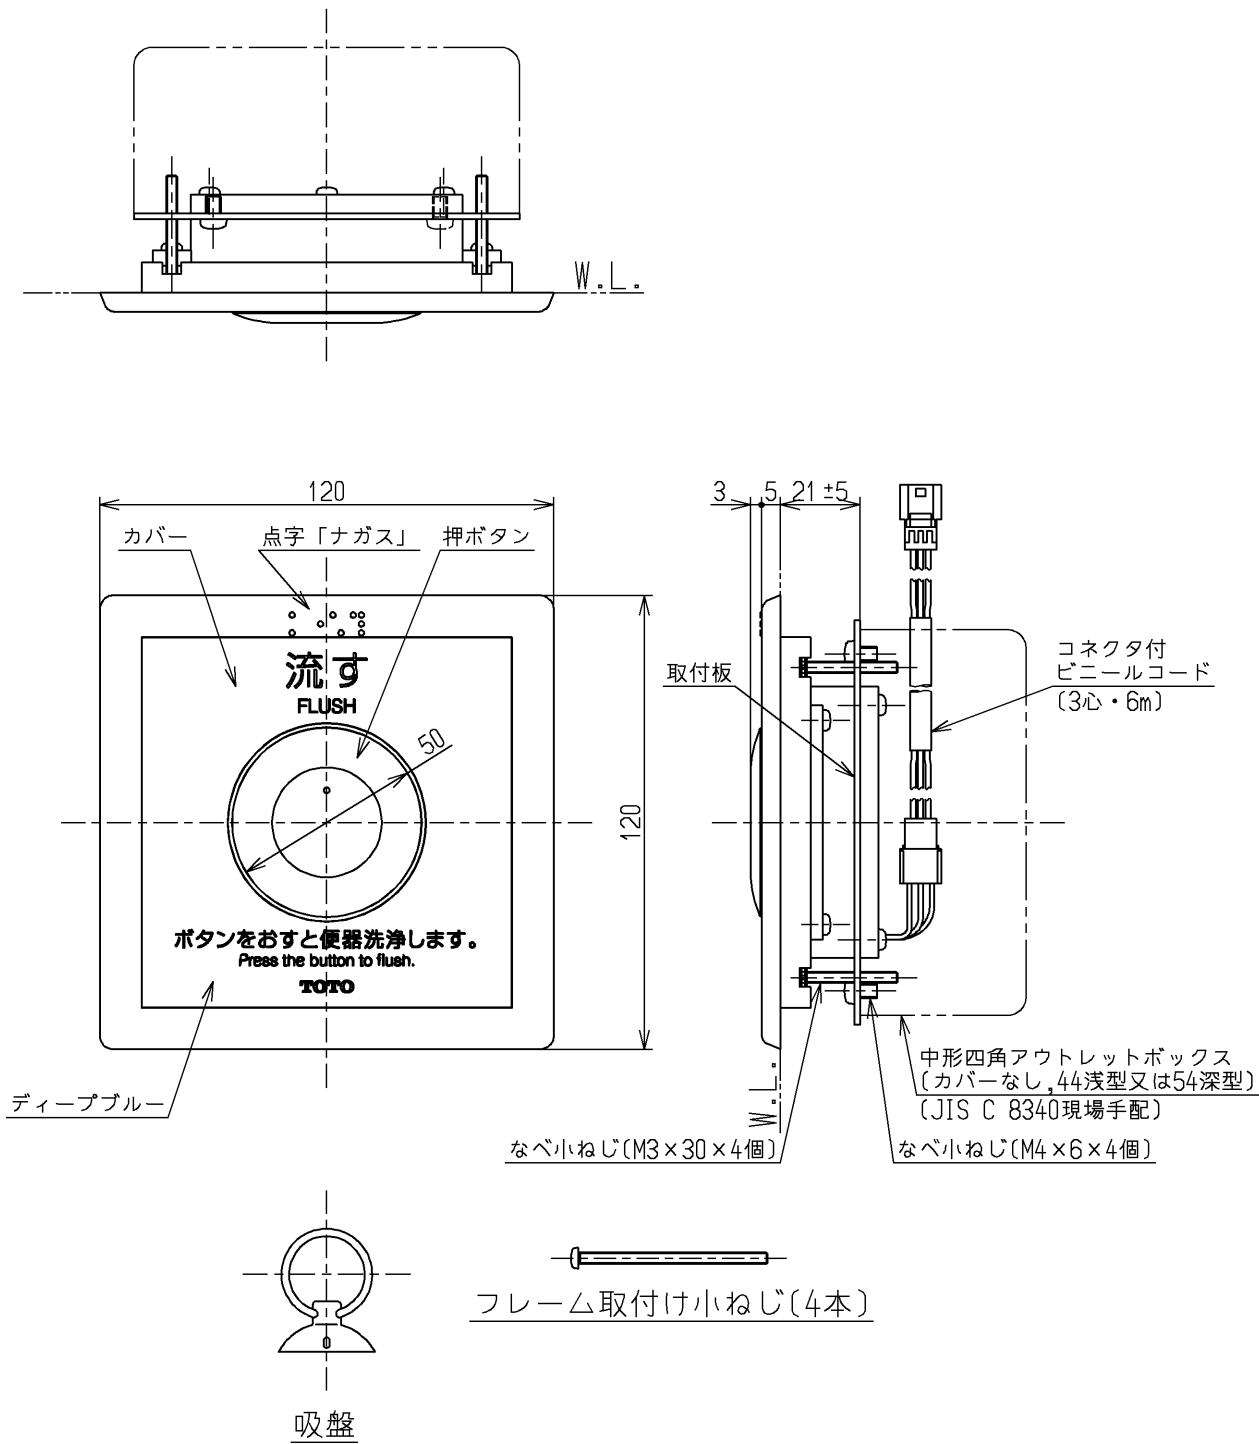

生産中止図面

2016/05

標準仕様	
用途	パブリック用
電源	AC100V(50/60Hz)
周囲温度範囲	1~40℃
特記事項	<p>■使用上の注意■                      インバータや赤外線を用いた他の機器により誤作動することがあります。</p>

<b>TOTO</b>			単位 mm	名称 タッチスイッチ
製図 小林	検図 植村	日付 高橋 16.05.31	尺度 1:2	埋込、タイル壁用、子機
備考				図番 TES27CTE