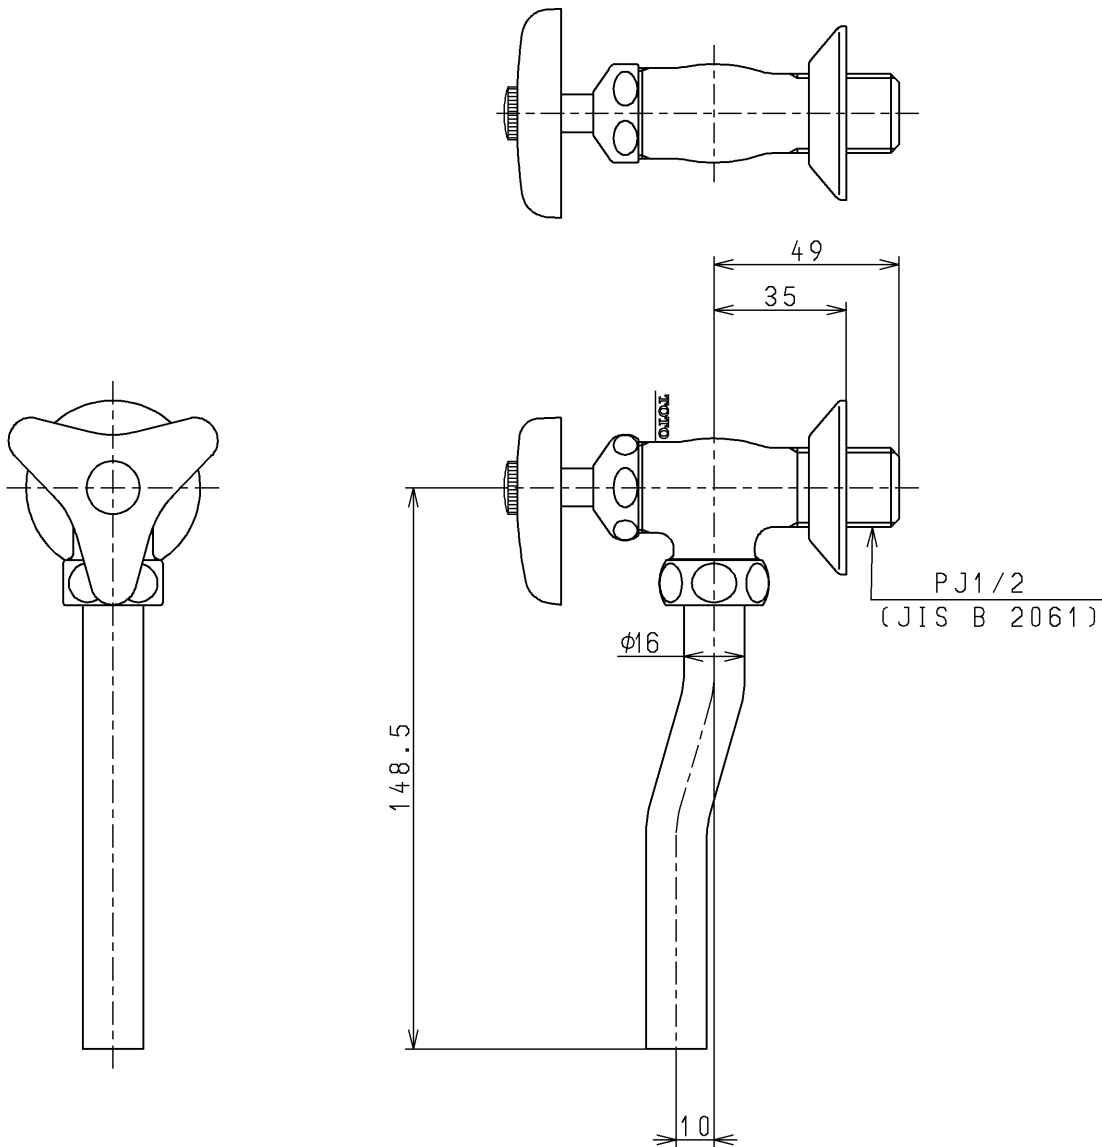

生産中止図面

2008/05

水道法適合品

<b>TOTO</b>			単位	名称
			mm	
製図	検図	日付	尺度	(JIS)
末次	安田	畑中	1:2	
備考				図番
				T60F