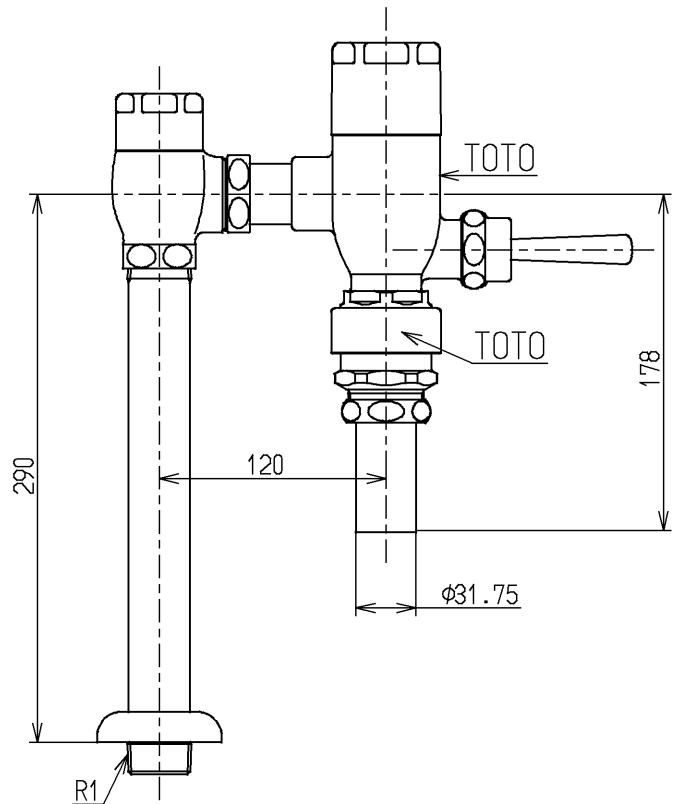

生産中止図面

2003/10

水道法適合品

TOTO

単位
mm

名称
フラッシュバルブ・VB付不凍結節水
(大便器洗浄弁25) (JIS)

製図
磯部

検図
清水

酒和

日付
03.03.27

尺度
1:4

図番

備考

TV750CMR