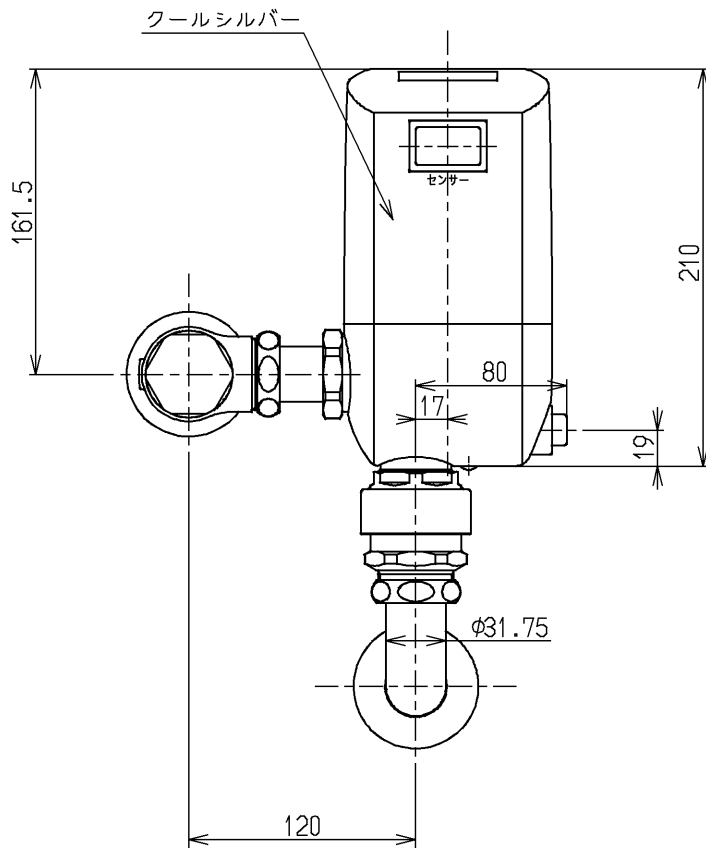

生産中止図面

2004/02

使用できる水質は水道水又は飲用可能な井戸水です
 上記以外の水質を使用される時は特殊品となります
 インバータや赤外線を用いた他の機器により誤作動することがあります

水道法適合品

TOTO			単位 mm	名称
製図 小西	検図 永延	日付 酒和 03.03.31	尺度 1:4	感知フラッシュバルブ・VB付 (大便器洗浄弁25・左給水)
備考				図番 TEF71ABX