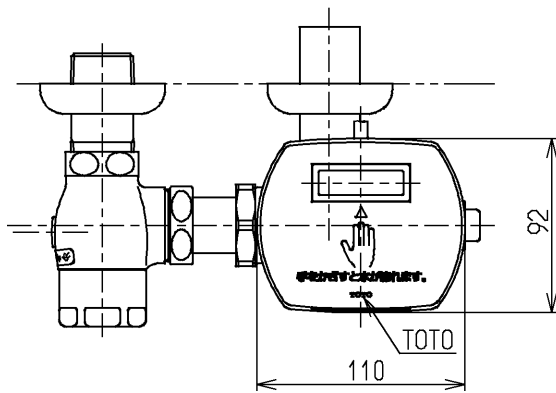

生産中止図面

2004/02

使用できる水質は水道水又は飲用可能な井戸水です
 上記以外の水質を使用される時は特殊品となります
 インバータや赤外線を用いた他の機器により誤作動することがあります

水道法適合品

TOTO			単位 mm	名称
製図 小西	検図 永延	日付 酒和 03.03.31	尺度 1:4	感知フラッシュバルブ・VB付 (大便器洗浄弁25・左給水)
備考				図番 TEF71ABX