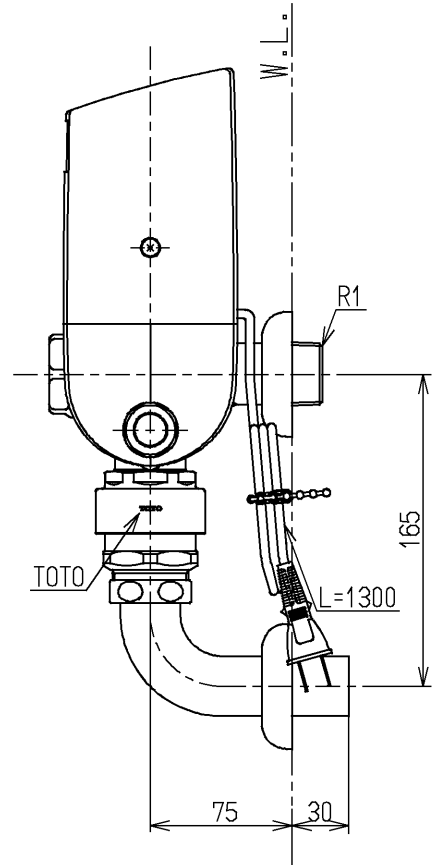

生産中止図面

2004/02

使用できる水質は水道水又は飲用可能な井戸水です
 上記以外の水質を使用される時は特殊品となります
 インバータや赤外線を用いた他の機器により誤作動することがあります

水道法適合品

TOTO			単位 mm	名称
製図 小西	検図 永延	日付 酒和 03.03.31	尺度 1:4	感知フラッシュバルブ・VB付 (大便器洗浄弁25・左給水)
備考				図番 TEF71ABX