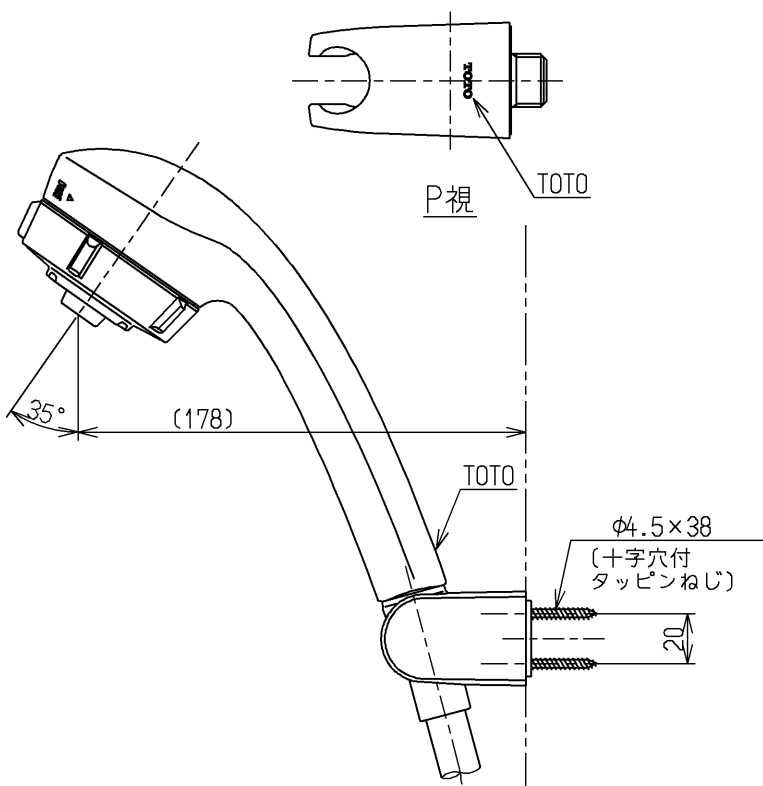

生産中止図面

2010/09

TOTO			単位 mm	名称
製図 末次	検図 大(義) 庭	日付 安田	尺度 1:3	ハンドシャワー
備考 逆止弁付				図番 TBH19JC