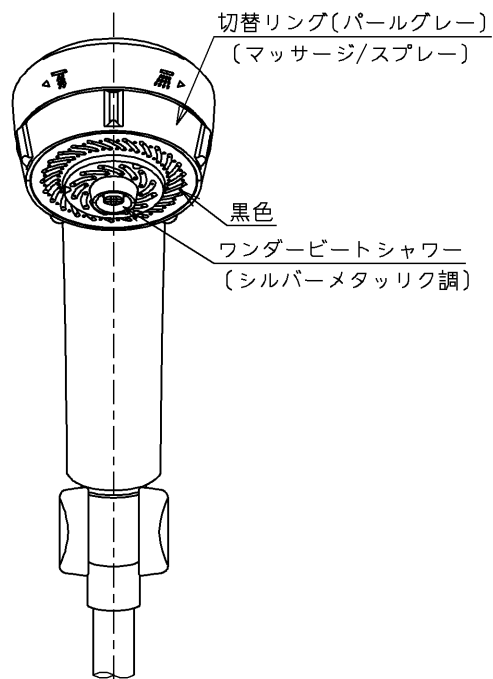

生産中止図面

2010/09

TOTO			単位 mm	名称
製図 末次	検図 大(義) 庭	日付 安田	尺度 1:3	ハンドシャワー
備考 逆止弁付				図番 TBH19JC