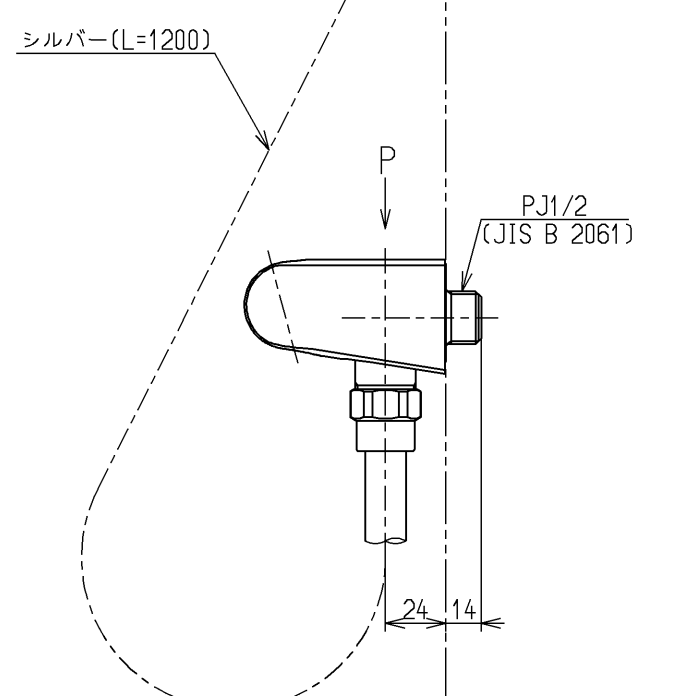

生産中止図面

2010/09

TOTO			単位 mm	名称
製図 末次	検図 大(義) 庭	日付 安田	尺度 1:3	ハンドシャワー
備考 逆止弁付				図番 TBH19JC