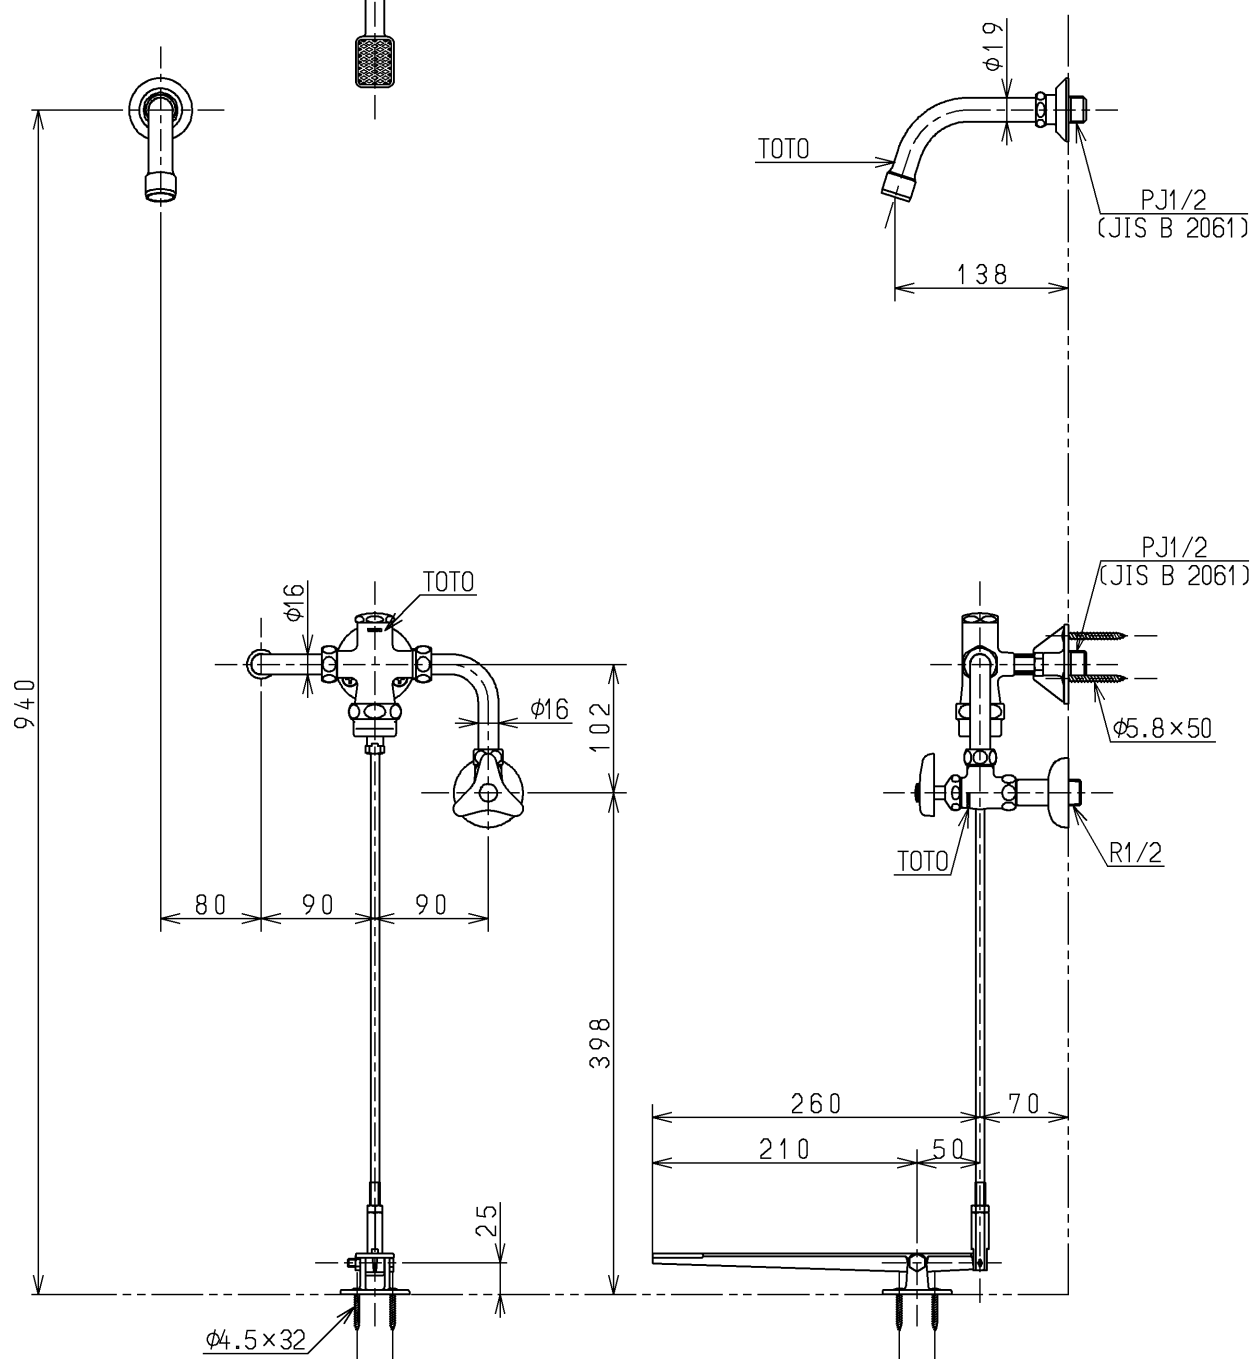

生産中止図面

1998/05

			単位	名称
			mm	
製図	検図	日付	尺度	図番
杉山	米倉	梅本 梅本	98. 2.16	
備考				
日本水道協会検査品				