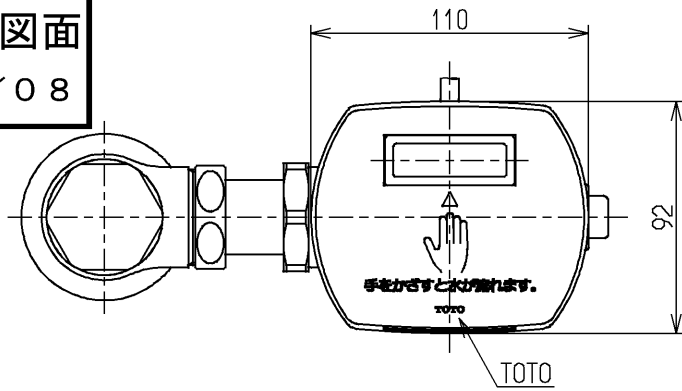

生産中止図面

2003/08

使用できる水質は水道水又は飲用可能な井戸水です
 上記以外の水質を使用される時は特殊品となります
 インバータや赤外線を用いた他の機器により誤作動することがあります

水道法適合品

TOTO

単位
mm

名称

感知フラッシュバルブ・VB付
 (大便器洗浄弁25・左給水)

製図
小西

検図
永延

酒和
井

日付
03.03.31

尺度
1:3

図番

備考

TEF71ACX