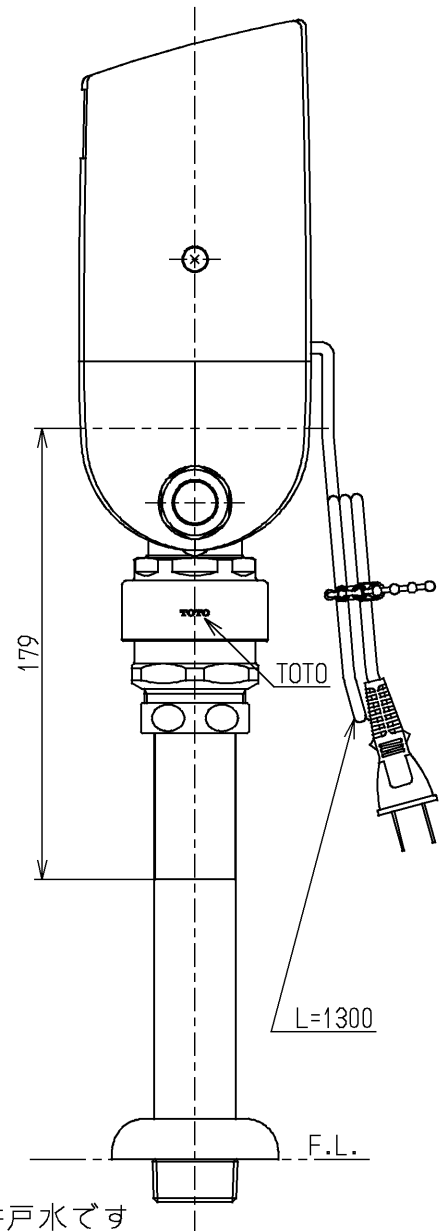

生産中止図面

2003/08

使用できる水質は水道水又は飲用可能な井戸水です
 上記以外の水質を使用される時は特殊品となります
 インバータや赤外線を用いた他の機器により誤作動することがあります

水道法適合品

TOTO

単位
mm

名称

感知フラッシュバルブ・VB付
 (大便器洗浄弁25・左給水)

製図
小西

検図
永延

酒和
井

日付
03.03.31

尺度
1:3

図番

備考

TEF71ACX