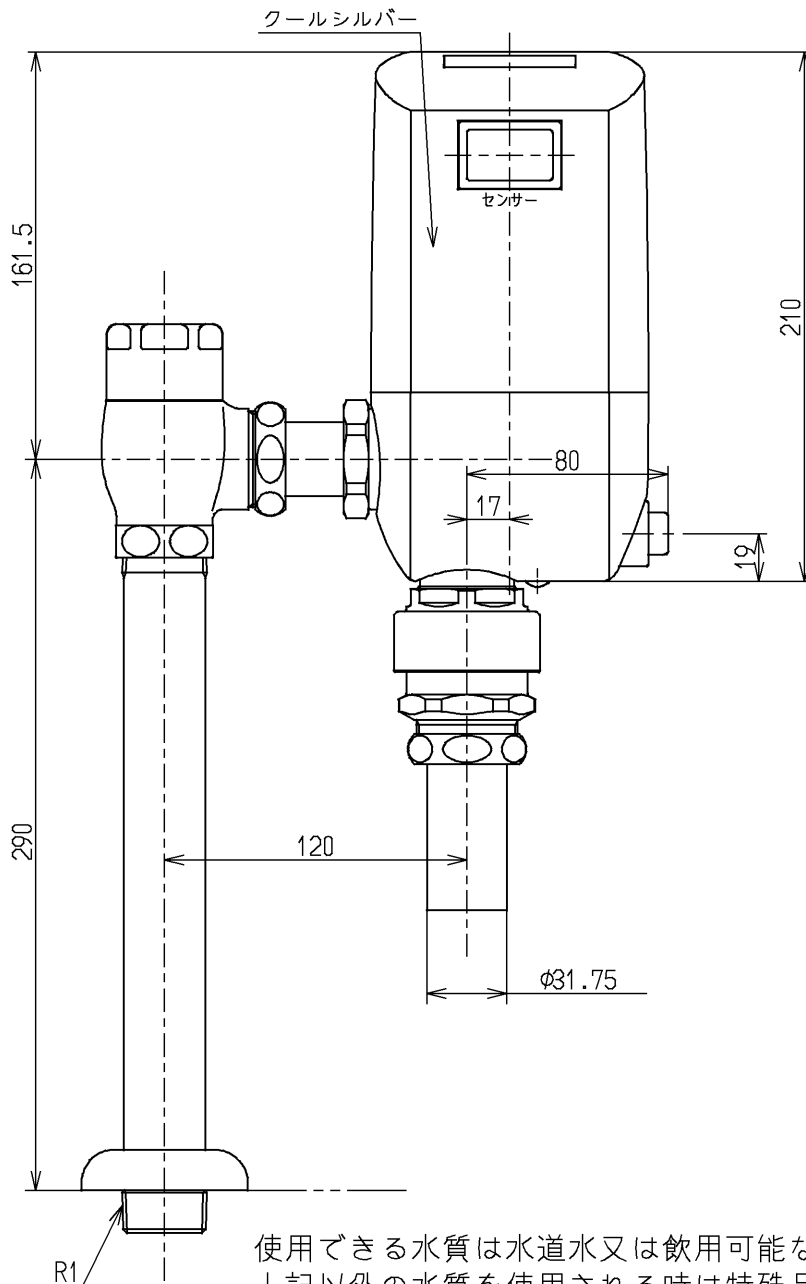

生産中止図面

2003/08

使用できる水質は水道水又は飲用可能な井戸水です
 上記以外の水質を使用される時は特殊品となります
 インバータや赤外線を用いた他の機器により誤作動することがあります

水道法適合品

TOTO

単位
mm

名称

感知フラッシュバルブ・VB付
 (大便器洗浄弁25・左給水)

製図
小西

検図
永延

酒和
井

日付
03.03.31

尺度
1:3

図番

備考

TEF71ACX